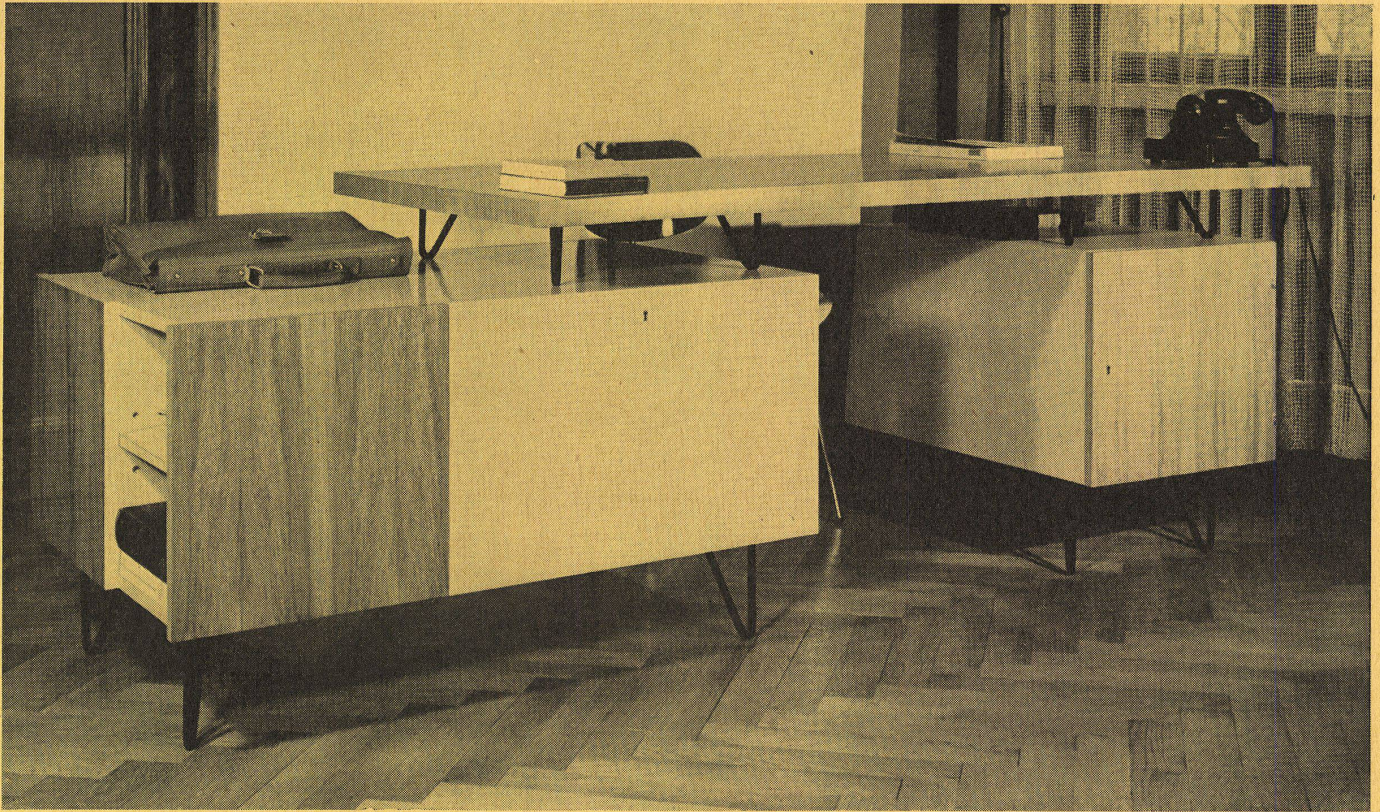

Neue Büromöbel

Nouveaux meubles de bureau
New office-furniture

Chefzimmer. Holz: Sennesche und Nussbaum. Farben: sattes Rot, Schwarz, etwas Grün und Gelb; Vorhänge dunkelgrün, Wände grau.

Bureau du chef.
Chief's office.

Entwurf: Heinz Max Dräger, Innenarchitekt,
München
Hersteller: »Form im Raum«, München

Vorzimmer und gleichzeitig Warteraum zum Chefzimmer. Arbeitsplatz für Stenotypistin, Büroleiter und Sekretärin. Holz: Ruster, hell und dunkel, gelochte Blechplatten rot; Züge und Stühle grau und schwarz; Teppich verschiedene Grautöne, Sessel rot, schwarz und gelb-schwarz gestreift.

Antichambre et salle d'attente du bureau du chef.
Anteroom and waiting-room of the chief's office.