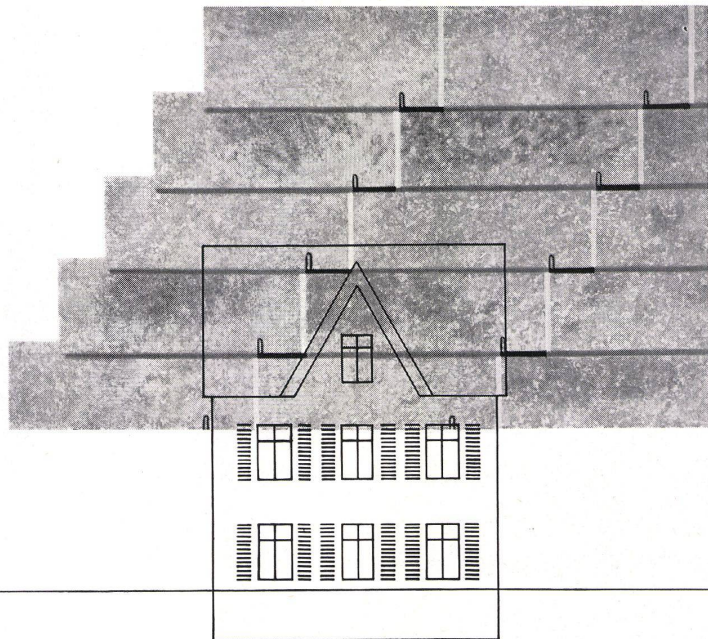

Schiefer

sind das zuverlässige Material für eine sturmsichere Bedachung oder für eine wetterfeste Fassadenverkleidung; beide bieten besten Gebäudeschutz. Die hübschen Schieferfarben und die verschiedenen Eindeckungsarten erlauben gute bauliche Wirkungen.

Eternit