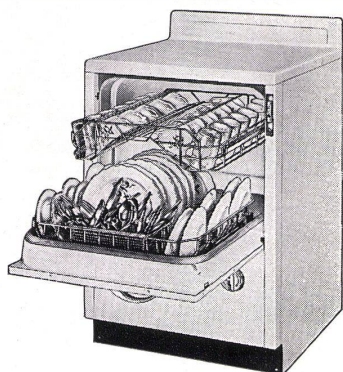

HOBART

Geschirrwashmaschinen für das
GEWERBE

HOBART MASCHINEN

J. BORNSTEIN AG., Zürich Stockerstr. 45, Tel. 278099 / 278848