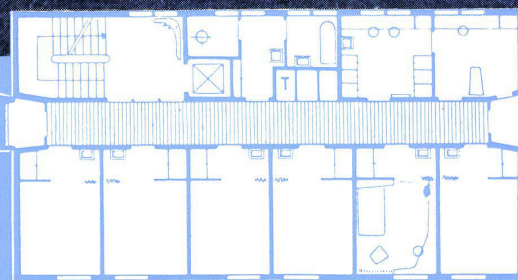

Download PDF: 13.10.2024

ETH-Bibliothek Zürich, E-Periodica, <https://www.e-periodica.ch>

Durisol

Schwestern- und Personalhaus
zum Kantonsspital Glarus
Architekt: Jakob Zweifel, SIA, Zürich / Glarus
Ingenieur: Friedr. Pfeiffer, Zürich
Außenwände aus 20 und 25 cm starkem
Durisol-Mauerwerk