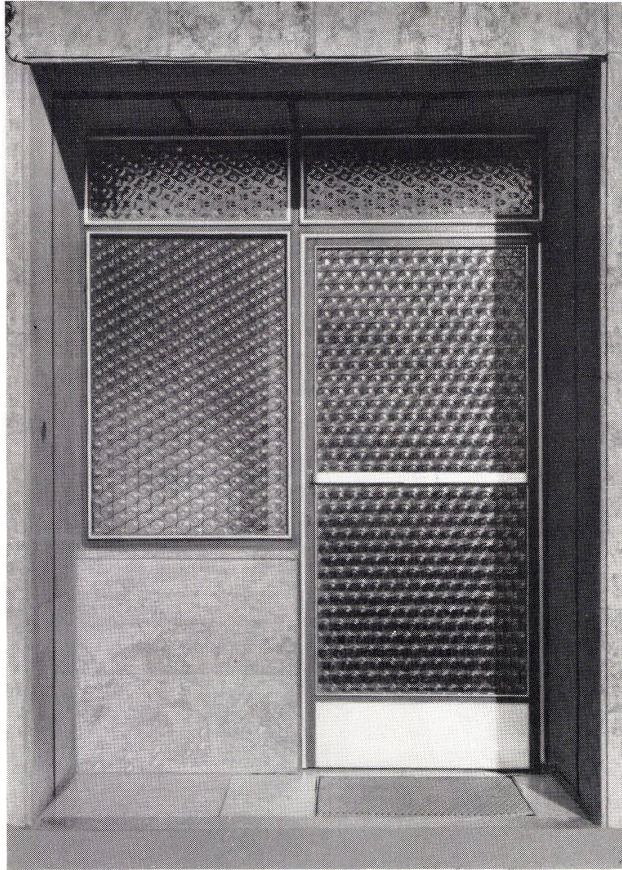

Butzenglas (Ornamentglas Nr. 538)

Butzenglas hat seine Musterung der Struktur alter Butzenfenster entliehen und ist in seinem Charakter ein Zierglas. Es eignet sich unter anderem für die Verglasung von **Fenstern, Türen, Trennwänden, Treppenhäusern** und **Zierleuchten** und schafft, besonders in der Farbe gelb, anheimelnde Stimmung, wie sie in **Restaurants** und **Weinstuben** geschätzt wird. In großflächigen Verglasungen wird es infolge seines geometrischen Ornaments auch modernen Ansprüchen gerecht.

Bezugsquellennachweis und Auskunft:

H. Büchi, Zürich, Waisenhausstraße 4, Postfach 2075,
Telefon (051) 23 79 21

1/4 natürlicher Größe

Butzenglas (Ornamentglas Nr. 538)
weiß und gelb

Dicke: 3–4 mm

Lagermaße: Breiten bis 120/126 mm
Längen weiß bis
200/255 cm
gelb bis 200 cm

Agentur für Gußglas GmbH, Düsseldorf, „Haus der Glasindustrie“