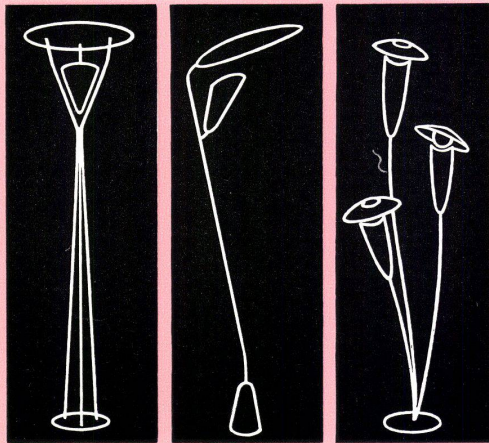

Garten Leuchten

Die modernen Gartenanlagen ermöglichen
öfteres Wechseln der Ruheplätze je nach
Jahreszeit und Wetter.

Mit unseren Leuchten erzielen Sie in einzel-
nen Blumengruppen herrliche Lichteffekte.

Diese leicht versetzbaren, eleganten Modelle
gereichen jeder Anlage zur Zierde.

HÄSLER

Baumann, Koelliker

AG FÜR ELEKTROTECHN. INDUSTRIE SIHLSTR. 37 ZÜRICH