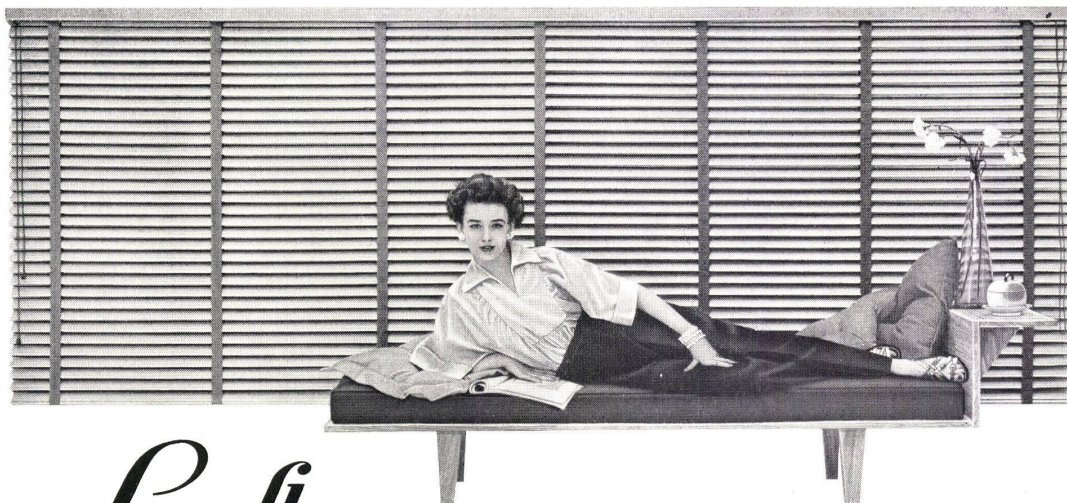

Bei Verwendung von Jalousien verlangen Sie

Luxaflex
Gesetzlich geschützt

ALUMINIUM LAMELLEN UND VINYL-PLASTIK STEGBÄNDER

Jalousien aus Luxaflex-Material eignen sich für jeden Raum, wie er auch gebaut und eingerichtet sein mag. Es ist die einzige Fensterverkleidung, die eine beliebige Licht- und Luftregulierung gestattet; Luxaflex Jalousien vervollständigen das Innere eines Raumes auf höchst geschmackvolle Weise und sind bei müheloser Pflege jahrzehntelang haltbar. Bei Luxaflex haben Sie eine Auswahl von 165 herrlichen Farbkombinationen.

Jalousien aus Luxaflex werden nur von besten schweizerischen Fachfirmen hergestellt. Bitte verlangen Sie weitere Auskünfte und Bezugsquellenliste.

HUNTER DOUGLAS HOLLAND;
BRIEFADRESSE FÜR
DIE SCHWEIZ:
NÜSCHELERSTRASSE 9
ZÜRICH

Elastische Aluminium Lamellen

Sie sind elasto-gebärtet und schnappen, selbst wenn man sie zum rechten Winkel biegt, immer in die gerade Lage zurück. Die Politur oxydiert nicht, blättert nicht ab, bricht und verblasst nicht.

Mühelose Pflege

Ein feuchtes Tuch entfernt selbst die hartnäckigsten Flecken. Die Plastik Stegbänder bleiben stets wie neu, sie schrumpfen und dehnen sich nicht und verblassen niemals.

Achten Sie auf die Schutzmarke

Beim Kauf von Jalousien achten Sie bitte darauf, dass jede Lamelle das Luxaflex-Schutzzeichen („sichtbar-unsichtbar“) „Visible-invisible“ trägt. Es ist Ihre Garantie für die einzigartige Qualität.