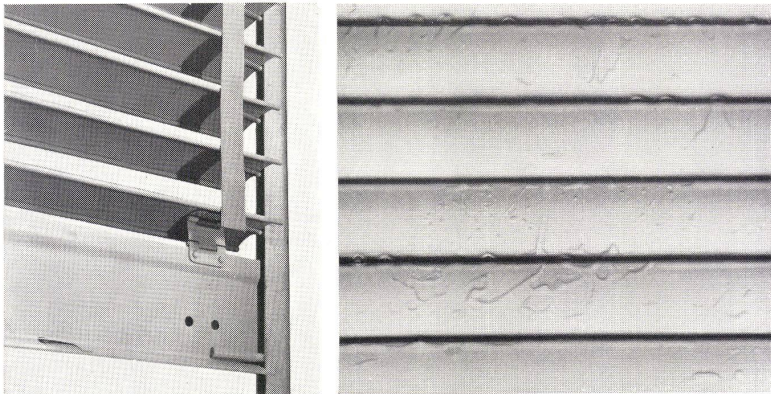

METALLBAU G SA 92

Jede randgebördelte Lamelle der normaroll-Lamellenstore ist seitlich sicher geführt

Bei geschlossenen Lamellen bilden normaroll-Lamellenstoren einen wirksamen Wetterschutz

Normaroll vereinigt die bekannten Vorteile der Lamellenstoren mit jenen des Rolladens.