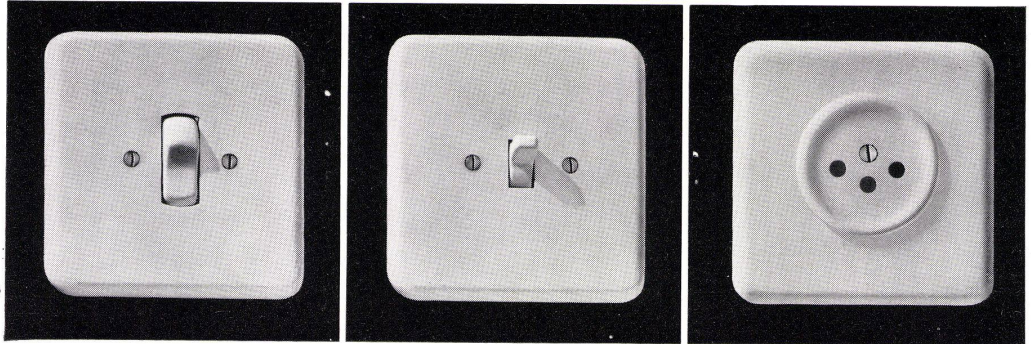

Neuzeitliche Schalter und Steckdosen für Unterputzmontage
Adolf Feller AG. Horgen, Fabrik elektrischer Apparate

Feller