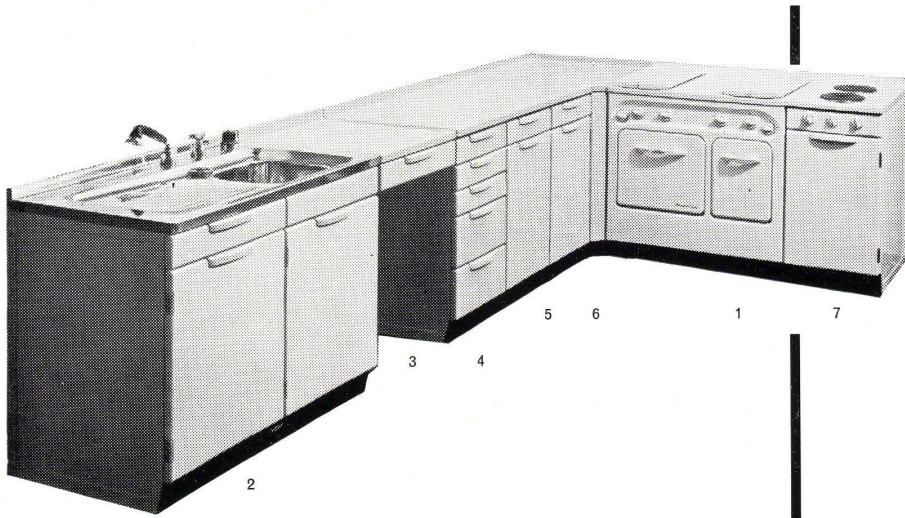

Le Réve

Für die Muster-Küche...

Eine neue LE RÊVE-Spezialität: frei kombinierbare Küchenmöbel, praktisch und rationell, von harmonischer Ausführung und allen Wünschen der Hausfrau entsprechend.

1. **Herd**, mit 4 Kochplatten oder Brennern mit Arbeitstisch von 26 cm Breite im Zentrum, großer Backofen mit Thermostat und 1 Grillofen. Maße: hoch 80 cm, breit 80 cm, tief 60 cm.
2. **Spültischkombination**, mit isoliertem Becken, Abtropfbrett, Mischbatterie mit Dusche, Schrankunterbau aus emailliertem Stahlblech mit 1 Schublade, 1 Kehrreichteimer. Maße: hoch 80 cm, breit 100 cm, tief 60 cm, oder hoch 80 cm, breit 140 cm, tief 60 cm, mit 2 Becken.
3. **Arbeitsnische**: Maße: hoch 80 cm, breit 50 cm, tief 60 cm.
4. **Schrank, Mod. A-2T**: 2 große und 3 kleine Schubladen. Maße: hoch 80 cm, breit 40 oder 50 cm, tief 60 cm.
5. **Schrank, Mod. A-65**: 1 kleine Schublade und Schrank mit Tablar, Türinneres mit Spezialhaltern für Deckel, Kellen, Glasgeschirr oder Flaschen usw.
6. **Eckschrank**: Maße: hoch 80 cm, breit 60 cm, tief 69 cm.
7. **Schrank, Mod. ACE-64** (siehe oben) oder **AG-64** (siehe unten): mit 2 Gasbrennern oder 2 elektrischen Kochplatten und heizbarem Schrank oder Schrank mit 90 l Inhalt.