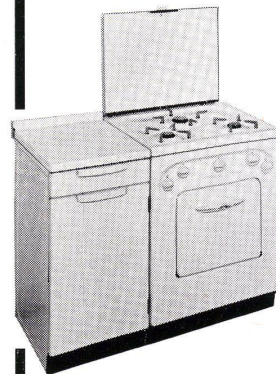

## Für die Muster-Küche...

Eine neue LE RÊVE-Spezialität: frei kombinierbare Küchenmöbel, praktisch und rationell, von harmonischer Ausführung und allen Wünschen der Hausfrau entsprechend.

1. **Herd**, mit 4 Kochplatten oder Brennern mit Arbeitstisch von 26 cm Breite im Zentrum, großer Backofen mit Thermostat und 1 Grillofen. Maße: hoch 80 cm, breit 80 cm, tief 60 cm.
2. **Spültischkombination**, mit isoliertem Becken, Abtropfbrett, Mischbatterie mit Dusche, Schrankunterbau aus emailliertem Stahlblech mit 1 Schublade, 1 Kehrreichteimer. Maße: hoch 80 cm, breit 100 cm, tief 60 cm, oder hoch 80 cm, breit 140 cm, tief 60 cm, mit 2 Becken.
3. **Arbeitsnische**: Maße: hoch 80 cm, breit 50 cm, tief 60 cm.
4. **Schrank, Mod. A-2T**: 2 große und 3 kleine Schubladen. Maße: hoch 80 cm, breit 40 oder 50 cm, tief 60 cm.
5. **Schrank, Mod. A-65**: 1 kleine Schublade und Schrank mit Tablar, Türinneres mit Spezialhaltern für Deckel, Kellen, Glasgeschirr oder Flaschen usw.
6. **Eckschrank**: Maße: hoch 80 cm, breit 60 cm, tief 69 cm.
7. **Schrank, Mod. ACE-64** (siehe oben) oder **AG-64** (siehe unten): mit 2 Gasbrennern oder 2 elektrischen Kochplatten und heizbarem Schrank oder Schrank mit 90 l Inhalt.

2

4

5

7

Diese Kombination kann ohne Schwierigkeit durch weitere Schränke für Spezialzwecke ergänzt und in beliebiger Reihenfolge angeordnet werden. Verlangen Sie unsere unverbindliche Offerte.

Wie stellt sich die moderne Hausfrau ihre Küche vor?