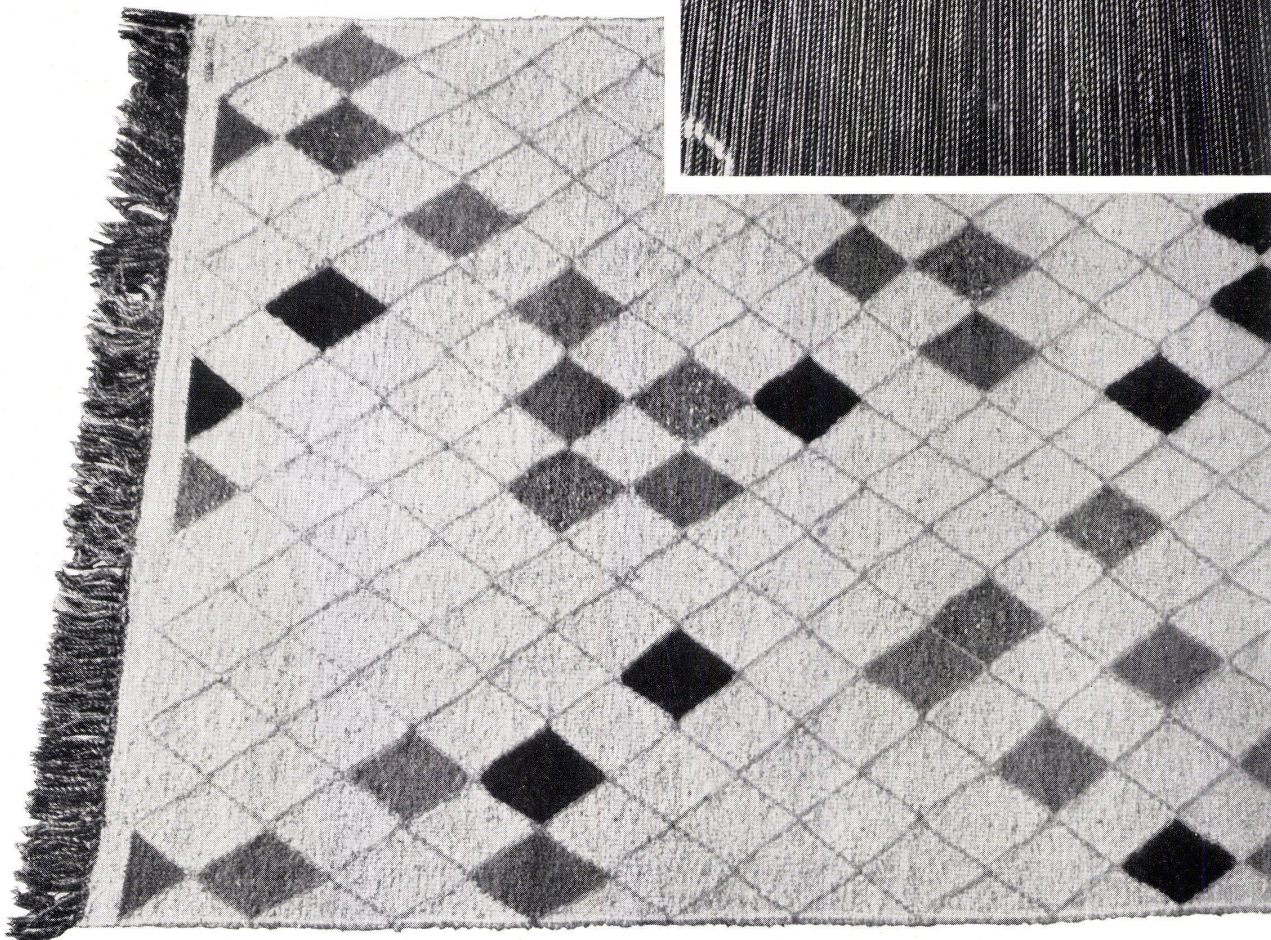

HELUAN der Bewährte

In jahrzehntelangem Gebrauch haben sich die ausserordentlichen Eigenschaften der Heluan-Teppiche tausendfach erwiesen. Zu ihrer Herstellung dient nur beste, handgesponnene Wolle; deshalb die unübertroffene Strapazierfähigkeit. Von persönlicher Prägung sind die von Künstlerhand gestalteten Muster. Die natürlichen Farbtöne der unentfetteten Wolle - oft mit kräftigen Buntfarben durchsetzt, ermöglichen unzählige Variationen. Ohne Modeströmungen unterworfen zu sein, entspricht der Heluan der heutigen Auffassung der Raumgestaltung.

Solide Handarbeit: Mit einem Metallkamm wird der eingelegte Wollfaden satt angeschlagen. ▶

Schuster

Zürich, Bahnhofstr. 18, Tel. 23 76 03 / St. Gallen, Multerg. 14, Tel. 22 15 01

Besuchen Sie uns ganz unverbindlich, um diese Teppiche einmal kennen zu lernen. In seiner schweren Qualität kostet der Heluan gewaschen und mottensicher ausgerüstet Fr. 108.— per m² für die naturfarbene Ausführung.

Verkaufsstellen in :

Basel	Paul Matzinger	Steinberg 5	Tel. (061) 22 78 45
	Sandreuter & Co. AG.	Marktplatz	Tel. (061) 22 38 60
Bern	Max König SWB	Herrengasse 30	Tel. (031) 9 00 78
Schaffhausen	Binder & Co.	Vordergasse 67	Tel. (053) 5 42 31
Winterthur	Binder & Co.	Steiggasse 2	Tel. (052) 2 65 23