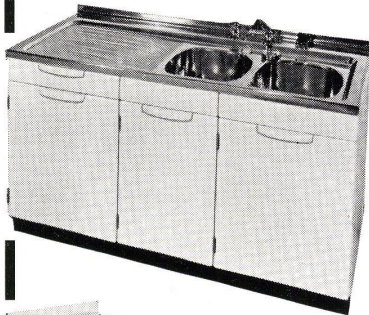

## Für die Muster-Küche...

Eine neue LE RÊVE-Spezialität: frei kombinierbare Küchenmöbel, praktisch und rationell, von harmonischer Ausführung und allen Wünschen der Hausfrau entsprechend.

1. **Herd**, mit 4 Kochplatten oder Brennern mit Arbeitstisch von 26 cm Breite im Zentrum, großer Backofen mit Thermostat und 1 Grillofen. Maße: hoch 80 cm, breit 80 cm, tief 60 cm.
2. **Spültischkombination**, mit isoliertem Becken, Abtropfbrett, Mischbatterie mit Dusche, Schrankunterbau aus emailliertem Stahlblech mit 1 Schublade, 1 Kehrreichteimer. Maße: hoch 80 cm, breit 100 cm, tief 60 cm, oder hoch 80 cm, breit 140 cm, tief 60 cm, mit 2 Becken.
3. **Arbeitsnische**: Maße: hoch 80 cm, breit 50 cm, tief 60 cm.
4. **Schrank, Mod. A-2T**: 2 große und 3 kleine Schubladen. Maße: hoch 80 cm, breit 40 oder 50 cm, tief 60 cm.
5. **Schrank, Mod. A-65**: 1 kleine Schublade und Schrank mit Tablar, Türinneres mit Spezialhaltern für Deckel, Kellen, Glasgeschirr oder Flaschen usw.
6. **Eckschrank**: Maße: hoch 80 cm, breit 60 cm, tief 69 cm.
7. **Schrank, Mod. ACE-64** (siehe oben) oder **AG-64** (siehe unten): mit 2 Gasbrennern oder 2 elektrischen Kochplatten und heizbarem Schrank oder Schrank mit 90 l Inhalt.