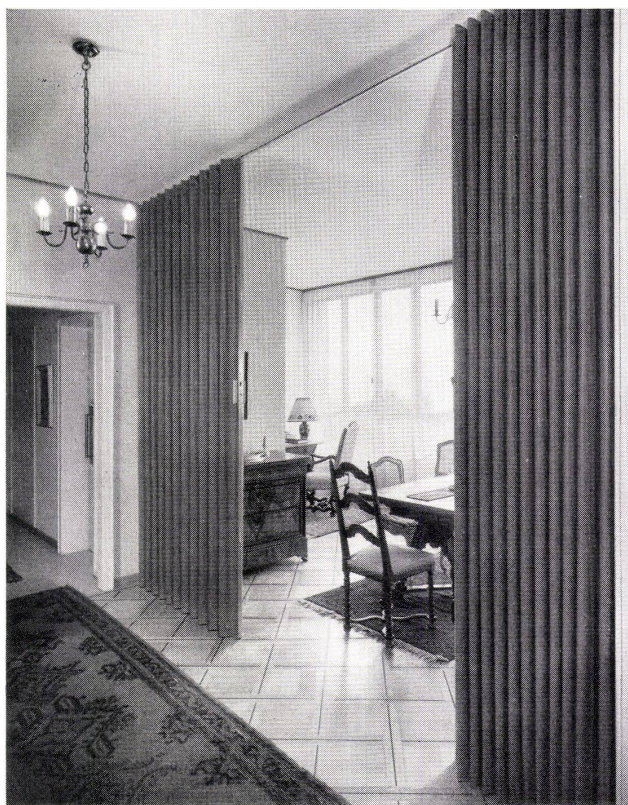

Der besondere Reiz liegt in der immer gleichmäßigen, runden Faltung. Die Verwendung von Kunstleder als Überzug bedeutet praktisch unbegrenzte Möglichkeiten der Farbauswahl. Die zur Verfügung stehenden Lagerkollektionen und weiteren Spezialkunstlederkollektionen lassen jedem individuellen Geschmack großen Spielraum. Ob nun eine klingende Kontrastfarbe oder ruhige Töne gewählt werden, – immer verleiht die Modernfold-Türe dem Raum eine Note unaufdringlicher Eleganz.

Der Einbau der Türen ist denkbar einfach, in bestehenden Gebäuden auch ohne bauliche Veränderung. Die Deckenlaufschiene (C-Profil 32 x 32 mm) kann entweder vorstehend montiert oder vollständig in die Decke eingelassen werden. In allen Fällen sind keinerlei zusätzliche Arbeiten wie Verkleidungen, Türfutter, Malerarbeiten usw. erforderlich.

Die Modernfold-Harmonikaturen werden nun seit zehn Jahren in der Schweiz fabriziert, nachdem sie sich schon früher und heute noch in andern europäischen und überseeischen Ländern bestens bewährt haben und zu einem wesentlichen Bestandteil der modernen Innenraumgestaltung geworden sind.

Auskünfte und Prospekte durch die Herstellerfirma: Erba AG., Metallwarenfabrik, Erlenbach ZH. Tel. (051) 90 42 42 Ab 1. Februar 1957 auch in Österreich erhältlich durch die Zweigfirma:

Erba Metallwarenfabrik Ges.m.bH. Schlossergasse 1, Feldkirch, Vorarlberg.

1