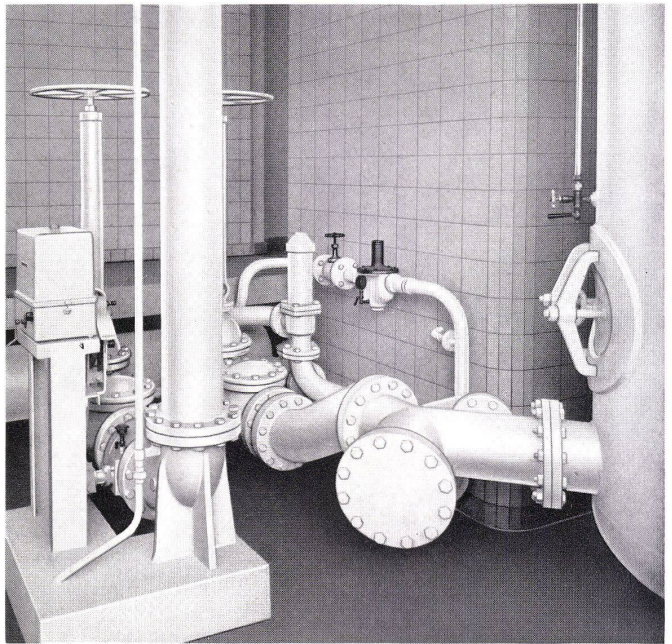

# «Das Problem war der Korrosionsschutz!»

Die Rohrleitungen und Armaturen des Pumpwerks mussten gegen Feuchtigkeit und Kondenswassererscheinungen geschützt werden.

Korrosionsschutz der Armaturen und Rohrleitungen im Pumpwerk der Trinkwasserversorgung Kesswil durch Kaltverzinkung mit **Vinozink** und Porenverschluss mit **Chromivyl**.