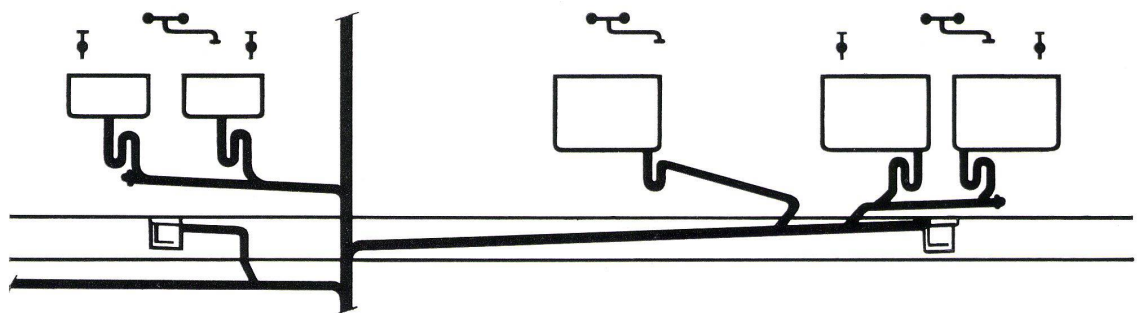

5753

5754

5763

Korrosionsfeste Labor-Abläufe sind unsere Stärke

Die Ablauf-Installationen im Milchtechnischen Institut der ETH umfassen in 7 Ablaufsträngen ein Rohrnetz von über 400 m Länge. Den Leitungen sind angeschlossen: Rund 40 Ausgussbecken und Tröge, 3 Spültische und 15 Bodenabläufe. Wieviel verheerendes Unheil könnten hier gefräßige Chemikalien, vagabundierende Ströme und Ablagerungen stiften! Das ganze weitverzweigte Netz müsste, als Folge der Korrosion, nach kurzen Jahren herauspraktiziert und ersetzt werden. Dieses Unglück wird hier nicht eintreten. Nach gründlichem Studium der Verhältnisse entschied sich unser Kunde für Kunststoff-Rohre aus Hart-PVC. Hart-PVC-Rohre trotzen fast allen Chemikalien. Ihre spiegelglatte Innenwand vermindert die Gefahr von Ablagerungen und sichert widerstandslosen Abfluss