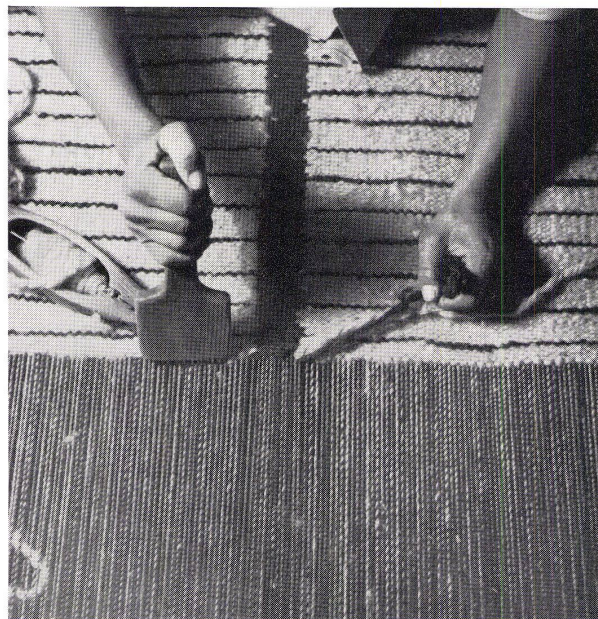

HELUAN der Bewährte

In jahrzehntelangem Gebrauch haben sich die ausserordentlichen Eigenschaften der Heluan-Teppiche tausendfach erwiesen. Zu ihrer Herstellung dient nur beste, handgesponnene Wolle; deshalb die unübertroffene Strapazierfähigkeit. Von persönlicher Prägung sind die von Künstlerhand gestalteten Muster. Die natürlichen Farbtöne der unentfetteten Wolle — oft mit kräftigen Buntfarben durchsetzt, ermöglichen unzählige Variationen. Ohne Modeströmungen unterworfen zu sein, entspricht der Heluan der heutigen Auffassung der Raumgestaltung.

Solide Handarbeit: Mit einem Metallkamm wird der eingelegte Wollfaden satt angeschlagen.

Schuster

Zürich, Bahnhofstr. 18, Tel. 23 76 03 / St. Gallen, Multerg. 14, Tel. 22 15 01

Besuchen Sie uns ganz unverbindlich, um diese Teppiche einmal kennen zu lernen. In seiner schweren Qualität kostet der Heluan gewaschen und mottensicher ausgerüstet Fr.108.- per m² für die naturfarbene Ausführung.

Verkaufsstellen in:

Basel	Paul Matzinger	Steinberg 5	Tel. (061) 22 78 45
	Sandreuter & Co. AG.	Marktplatz	Tel. (061) 22 38 60
Bern	Max König SWB	Herrengasse 30	Tel. (031) 9 00 78
Schaffhausen	Binder & Co.	Vordergasse 67	Tel. (053) 5 42 31
Winterthur	Binder & Co.	Steiggasse 2	Tel. (052) 2 65 23