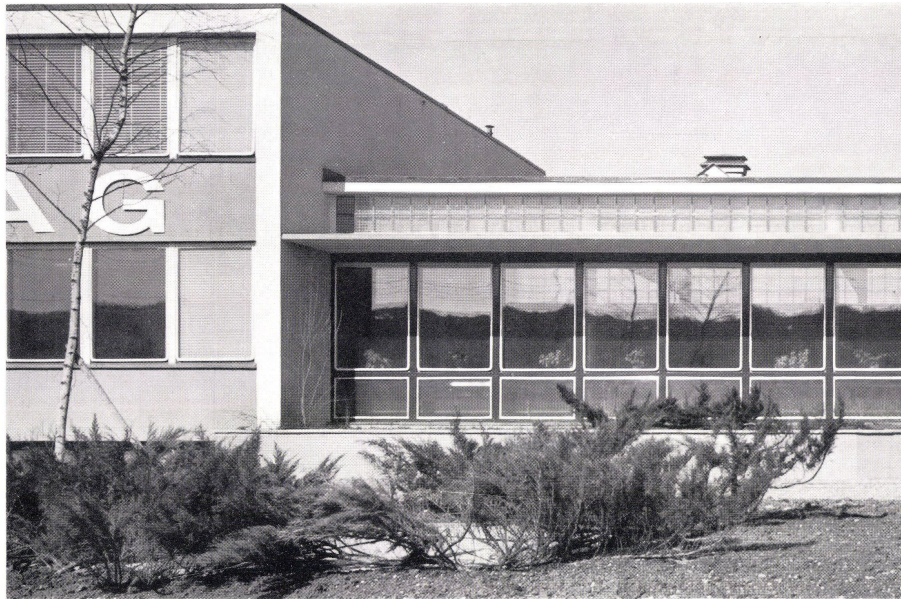

TAVAPAN

Holzspanplatten in großen Formaten

Schwingflügel Fenster für moderne

Bauten

elumin

Leichtmetall-
Doppelverglasungs-
fenster mit
Anschlagrahmen in Holz.
Eingebaute, voll
versenkbare Lamellen-
storen.
Lieferbar in beliebigen
Flügelgrößen bis 5 m².
Offerten und Beratung
durch die Fabrikanten