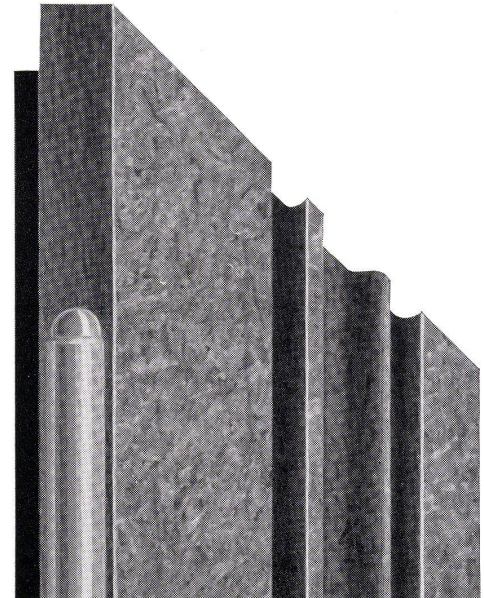

Die Muba

bietet alljährlich eine besondere Gelegenheit, mit Ihnen in direkten Kontakt zu kommen.

Wir stehen Ihnen deshalb gerne während der Messe zur Verfügung um Ihre technischen Probleme in aller Ruhe und eingehend zu erörtern. Wir haben Zeit, alle Ihre Fragen sorgfältig zu behandeln.

Besuchen Sie uns deshalb am Stand 3176 in der Halle 8 a
Wir würden uns freuen.

Spanplattenwerk Fideris
Aktiengesellschaft
Fideris / GR Telefon 081/544 63