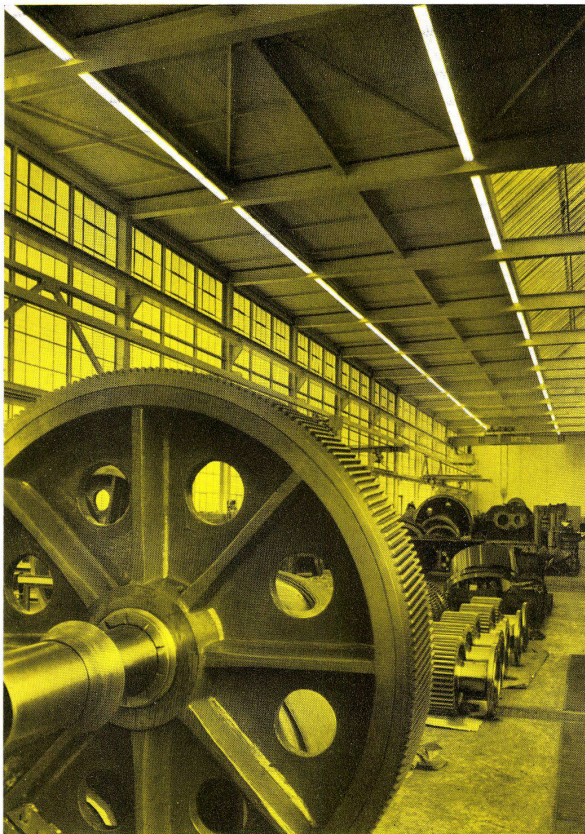

GUTE BELEUCHTUNG - GUTE ARBEIT

Die einwandfreie Ausführung der Beleuchtungsanlagen in Industrie- und Gewerberäumen erfordert äußerst sorgfältige Projektierung, da der allgemeine Eindruck der Arbeitsstätten durch zweckmäßiges Licht noch erhöht und dadurch die Leistung des Einzelnen stark gefördert wird. Gutes Licht ermöglicht rasches und richtiges Erkennen der Details an Werkstücken, der Gefahren an Maschinen und hilft unnötige Unfälle verhüten.

Wir projektieren und erstellen Beleuchtungsanlagen für Großindustrie, Gewerbe und Handel. Unsere Techniker beraten Sie gerne unverbindlich.

AG FÜR ELEKTROTECHNISCHE INDUSTRIE
Sihlstraße 37 Zürich 1 Tel. 051 / 23 37 33

Baumann, Koelliker