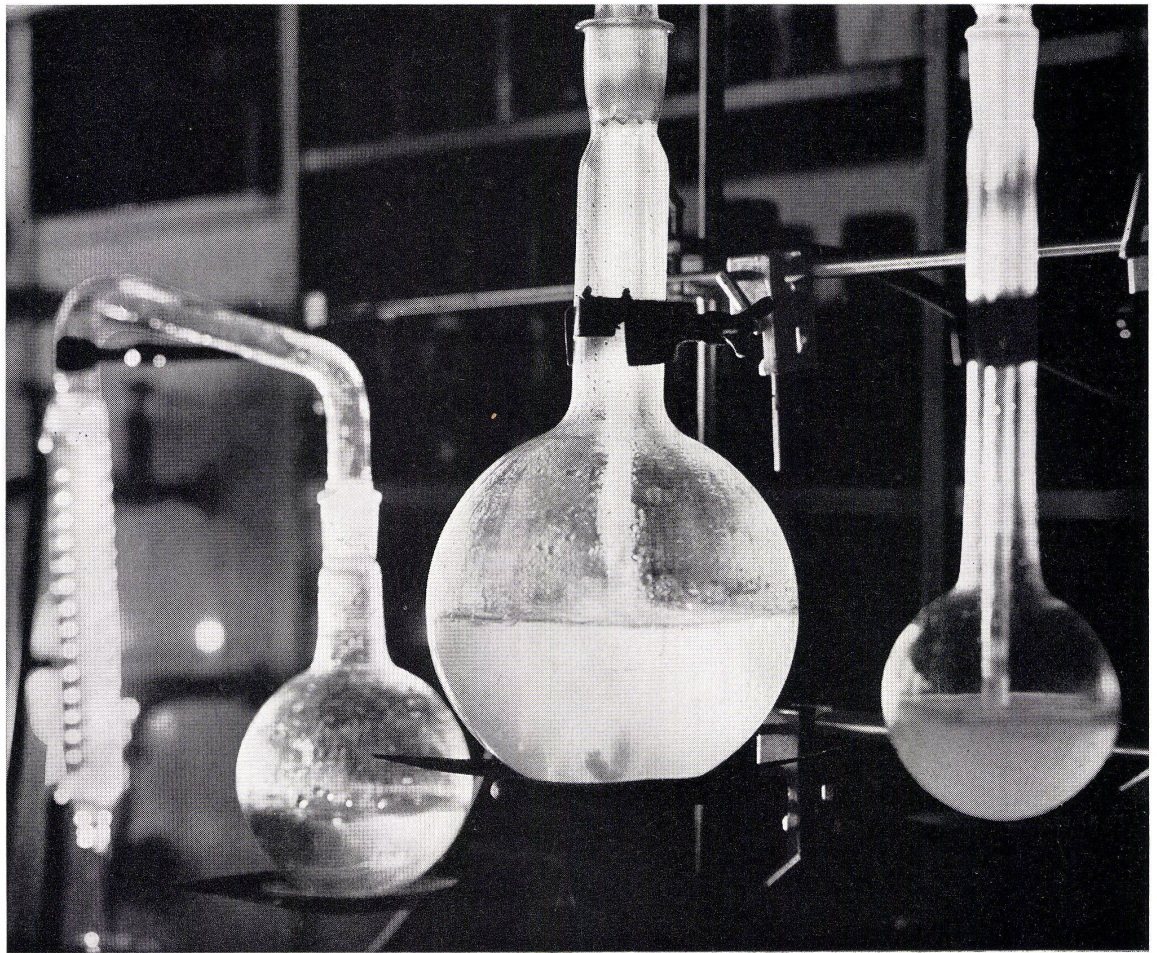

5753

5754

5763

Korrosionsfeste Labor-Abläufe sind unsere Stärke

Die Ablauf-Installationen im Milchtechnischen Institut der ETH umfassen in 7 Ablaufsträngen ein Rohrnetz von über 400 m Länge. Den Leitungen sind angeschlossen: Rund 40 Ausgussbecken und Tröge, 3 Spültische und 15 Bodenabläufe. Wieviel verheerendes Unheil könnten hier gefräßige Chemikalien, vagabundierende Ströme und Ablagerungen stiften! Das ganze weitverzweigte Netz müsste, als Folge der Korrosion, nach kurzen Jahren herauspraktiziert und ersetzt werden. Dieses Unglück wird hier nicht eintreten. Nach gründlichem Studium der Verhältnisse entschied sich unser Kunde für Kunststoff-Rohre aus Hart-PVC. Hart-PVC-Rohre trotzen fast allen Chemikalien. Ihre spiegelglatte Innenwand vermindert die Gefahr von Ablagerungen und sichert widerstandslosen Abfluss

Hart-PVC ist zudem viel leichter als die üblichen Materialien, es lässt sich gut verarbeiten.

Wir sind spezialisiert auf Kunststoff-Installationen. Die jahrelange Arbeit auf diesem Spezialgebiet hat uns die unumgängliche Erfahrung gebracht. Die Wahl des richtigen Materials und die Technik der Verarbeitung liegen bei uns in sicherer Hand. Unsere Spezialisten stehen für die gesamte sanitäre Planung zu Ihrer Verfügung. Rufen Sie uns — die Vorstudien sind für Sie unverbindlich.