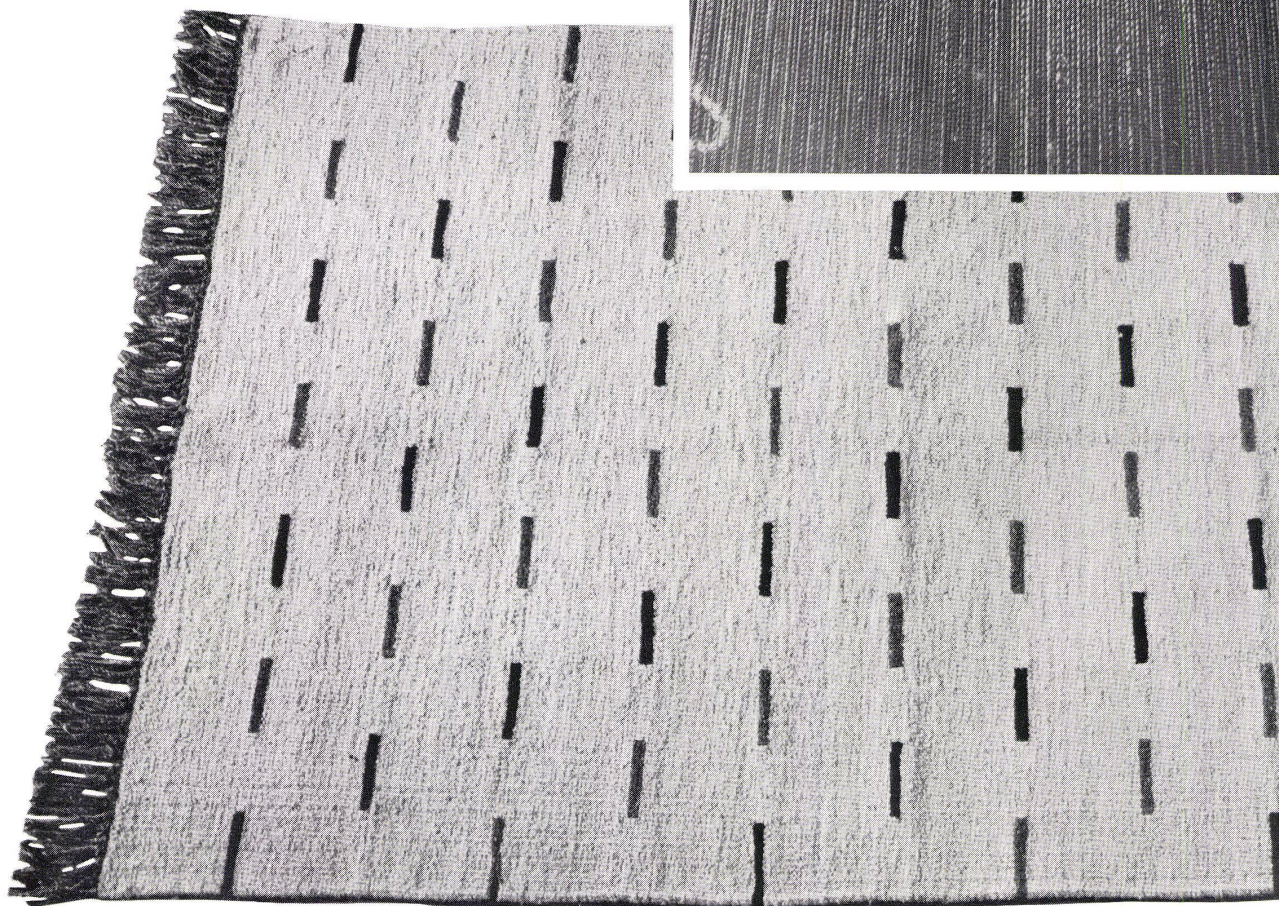

HELUAN der Bewährte

In jahrzehntelangem Gebrauch haben sich die ausserordentlichen Eigenschaften der Heluan-Teppiche tausendfach erwiesen. Zu ihrer Herstellung dient nur beste, handgesponnene Wolle; deshalb die unübertroffene Strapazierfähigkeit. Von persönlicher Prägung sind die von Künstlerhand gestalteten Muster. Die natürlichen Farbtöne der unentfetteten Wolle — oft mit kräftigen Buntfarben durchsetzt, ermöglichen unzählige Variationen. Ohne Modeströmungen unterworfen zu sein, entspricht der Heluan der heutigen Auffassung der Raumgestaltung.

Solide Handarbeit: Mit einem Metallkamm wird der eingelegte Wollfaden satt angeschlagen.

Schuster

Zürich, Bahnhofstr. 18, Tel. 23 76 03 / St. Gallen, Multerg. 14, Tel. 22 15 01

Besuchen Sie uns ganz unverbindlich, um diese Teppiche einmal kennen zu lernen. In seiner schweren Qualität kostet der Heluan gewaschen und mottensicher ausgerüstet Fr.108.- per m² für die naturfarbene Ausführung.

Verkaufsstellen in:

Basel	Paul Matzinger	Steinberg 5	Tel. (061) 22 78 45
	Sandreuter & Co. AG.	Marktplatz	Tel. (061) 22 38 60
Bern	Max König SWB	Herrengasse 30	Tel. (031) 9 00 78
Schaffhausen	Binder & Co.	Vordergasse 67	Tel. (053) 5 42 31
Winterthur	Binder & Co.	Steiggasse 2	Tel. (052) 2 65 23