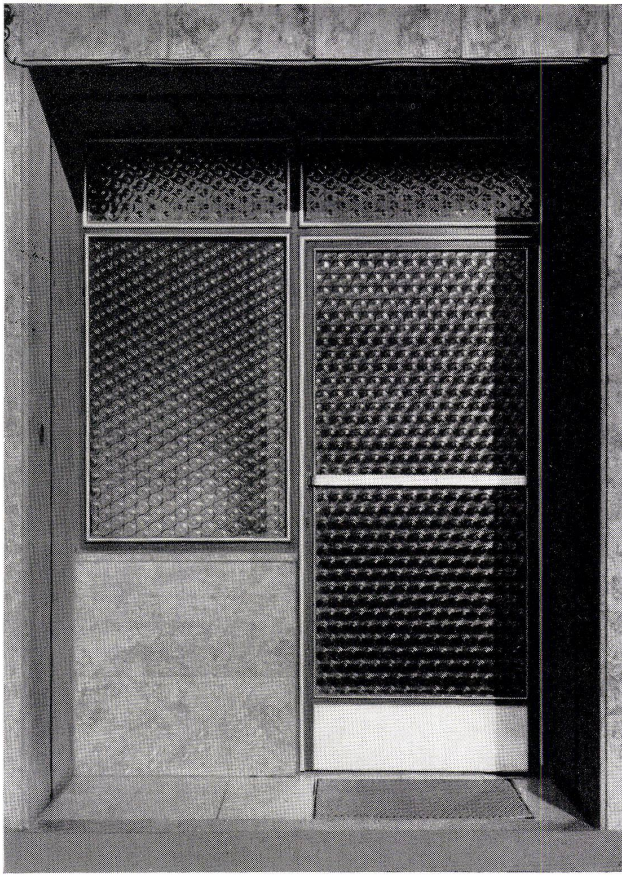

Butzenglas (Ornamentglas Nr. 538)

Butzenglas hat seine Musterung der Struktur alter Butzenfenster entliehen und ist in seinem Charakter ein Zierglas. Es eignet sich unter anderem für die Verglasung von **Fenstern, Türen, Trennwänden, Treppenhäusern** und **Zierleuchten** und schafft, besonders in der Farbe gelb, anheimelnde Stimmung, wie sie in **Restaurants** und **Weinstuben** geschätzt wird. In großflächigen Verglasungen wird es infolge seines geometrischen Ornaments auch modernen Ansprüchen gerecht.

Bezugsquellennachweis und Auskunft:

H. Büchi, Zürich, Waisenhausstraße 4, Postfach 2075,
Telefon (051) 23 79 21

¹/₄ natürlicher Größe

Butzenglas (Ornamentglas Nr. 538)
weiß und gelb

Dicke: 3–4 mm

Lagermaße: Breiten bis 120/126 mm
Längen weiß bis
200/255 cm
gelb bis 200 cm

Agentur für Gußglas GmbH, Düsseldorf, „Haus der Glasindustrie“