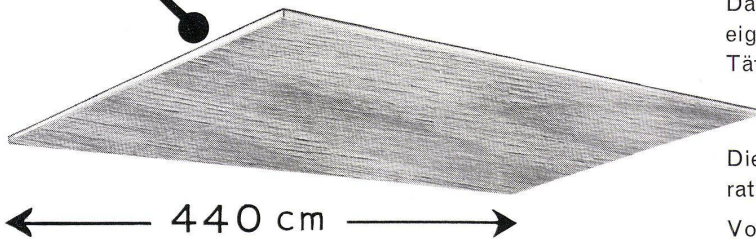

TAVAPAN

Holzspanplatten in großen Formaten