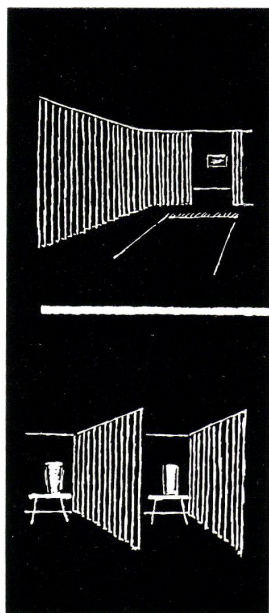

modernfold Harmonikatüren

seit 10 Jahren in der Schweiz eingeführt
und bestens bewährt

Die ideale Lösung aller Abschluß- und Unterteilungsprobleme. modernfold-«Trennwände» wirken vornehm und dekorativ in jeder Umgebung, in Sälen, Wohnungen, Tea-Rooms, Restaurants, Hotels. Durch ihre vielen Vorzüge erschließen sie neue Möglichkeiten der Raumgestaltung. Keine Bodenschiene – stets gleichmäßige Faltung – geräuscharme und leichte Bedienung – stabiles Metallgerüst mit abwaschbarem Kunstleder überzogen – reiche Farbauswahl – Einbau auch ohne bauliche Veränderung in bestehenden Gebäuden.

Lassen Sie sich an unserem Stand Nr. 3141, Halle VIIIa, in der Schweizerischen Mustermesse in Basel, unsere Harmonikatüren vorführen. Die vielen Anwendungsmöglichkeiten werden Sie begeistern.