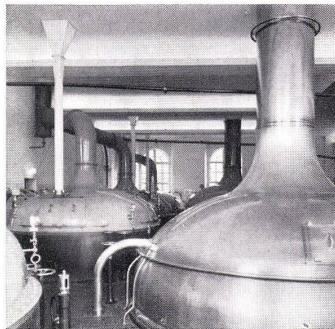

GUTE BELEUCHTUNG - GUTE ARBEIT