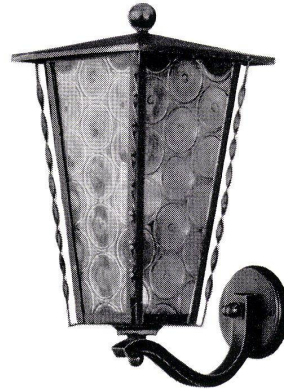

Butzenglas (Ornamentglas Nr. 538)

Butzenglas hat seine Musterung der Struktur alter Butzenfenster entliehen und ist in seinem Charakter ein Zierglas. Es eignet sich unter anderem für die Verglasung von **Fenstern, Türen, Trennwänden, Treppenhäusern** und **Zierleuchten** und schafft, besonders in der Farbe gelb, anheimelnde Stimmung, wie sie in **Restaurants** und **Weinstuben** geschätzt wird. In großflächigen Verglasungen wird es infolge seines geometrischen Ornaments auch modernen Ansprüchen gerecht.

Bezugsquellennachweis und Auskunft:

H. Büchi, Zürich, Waisenhausstraße 4, Postfach 2075,
Telefon (051) 23 79 21

¹/₄ natürlicher Größe

Butzenglas (Ornamentglas Nr. 538)
weiß und gelb

Dicke: 3–4 mm

Lagermaße: Breiten bis 120/126 mm
Längen weiß bis
200/255 cm
gelb bis 200 cm

Agentur für Gußglas GmbH, Düsseldorf, „Haus der Glasindustrie“