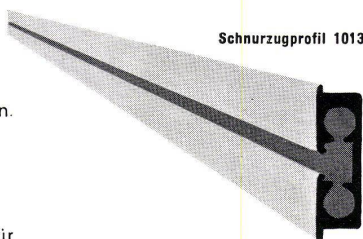

MUBA Halle 13, Stand 4878

GEBRÜDER WYSS, WASCHMASCHINENFABRIK BÜRON/LU, TEL. 045/38484

Schmal wie ein Bleistift...

Schmal wie ein Bleistift (7 mm) sind die SILENT GLISS-Profile. Als Schöpfer neuzeitlichen Wohnkomforts erkennen Sie den Wert von SILENT GLISS*, der kleinsten aller Vorhangschienen. Dank dem genial konstruierten Nylongleiter können schwerste Vorhänge **leise und samtweich** geführt werden (Tragfähigkeit pro Gleiter, ohne Beeinträchtigung der vorzüglichen Gleiteigenschaften: 200 g; in eloxierten Profilen sogar 1000 g).

Nylongleiter

Das SILENT GLISS-System lässt sich in jeder denkbaren Kombination und Variation rasch und einfach montieren.

Der SILENT GLISS-Schnurzug z. B. benötigt keine Schnurspannvorrichtung. Die Schnüre werden in besonderen Kanälen geführt und können nicht durchhängen. Die Vorhänge werden ohne Demontage der Zugelemente ein- und ausgehängt.

Eloxierte Profile bedeuten letzten technischen Komfort. Für einen bescheidenen Mehrpreis bieten sie Ihnen: Griffestigkeit, absolute Korrosionsbeständigkeit, grosse Oberflächenhärte, saubere Montage.

Schleuderzugprofil 1011