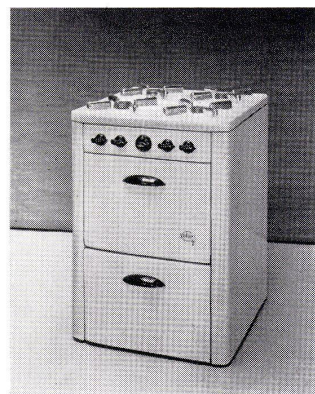

Schweizer Fabrikat

Bezugsquellennachweis:

**F. J. Keller + Co.,
Metallwarenfabrik, Lyss/BE**

Telephon (032) 8 43 06

* = leises Gleiten

**Schweizerische Gasapparate-Fabrik,
Solothurn**

Halle 13, Stand 4808

Spezielle Beachtung verdienen die Infrarot-Strahlungsbrenner, die ganz aus Metall hergestellt sind und für alle Gase wie Stadtgas, Methangas und Flüssiggas (Butan und Propan) verwendet werden können.

Eine Auswahl verschiedener Modelle von Großküchengeräten für Restaurants, Hotels, Spitäler und Anstalten zeigt die Vielseitigkeit und Leistungsfähigkeit des Fabrikationsprogrammes der Ausstellerfirma. Solche Apparate werden mit offener Hahngalerie und verdeckten Rampen sowie mit verbreiterten Chromnickelstahl-Rahmen hergestellt.