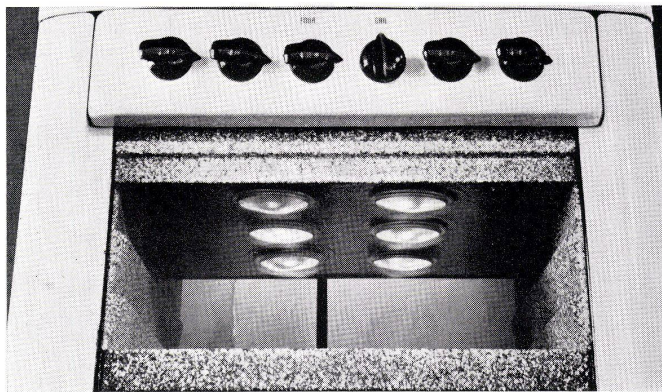

Schweizer Fabrikat

Bezugsquellennachweis:

**F. J. Keller + Co.,
Metallwarenfabrik, Lyss/BE**

Telephon (032) 8 43 06

* = leises Gleiten

**Schweizerische Gasapparate-Fabrik,
Solothurn**

Halle 13, Stand 4808

Spezielle Beachtung verdienen die Infrarot-Strahlungsbrenner, die ganz aus Metall hergestellt sind und für alle Gase wie Stadtgas, Methangas und Flüssiggas (Butan und Propan) verwendet werden können.

Eine Auswahl verschiedener Modelle von Großküchengeräten für Restaurants, Hotels, Spitäler und Anstalten zeigt die Vielseitigkeit und Leistungsfähigkeit des Fabrikationsprogrammes der Ausstellerfirma. Solche Apparate werden mit offener Hahngalerie und verdeckten Rampen sowie mit verbreiterten Chromnickelstahl-Rahmen hergestellt.