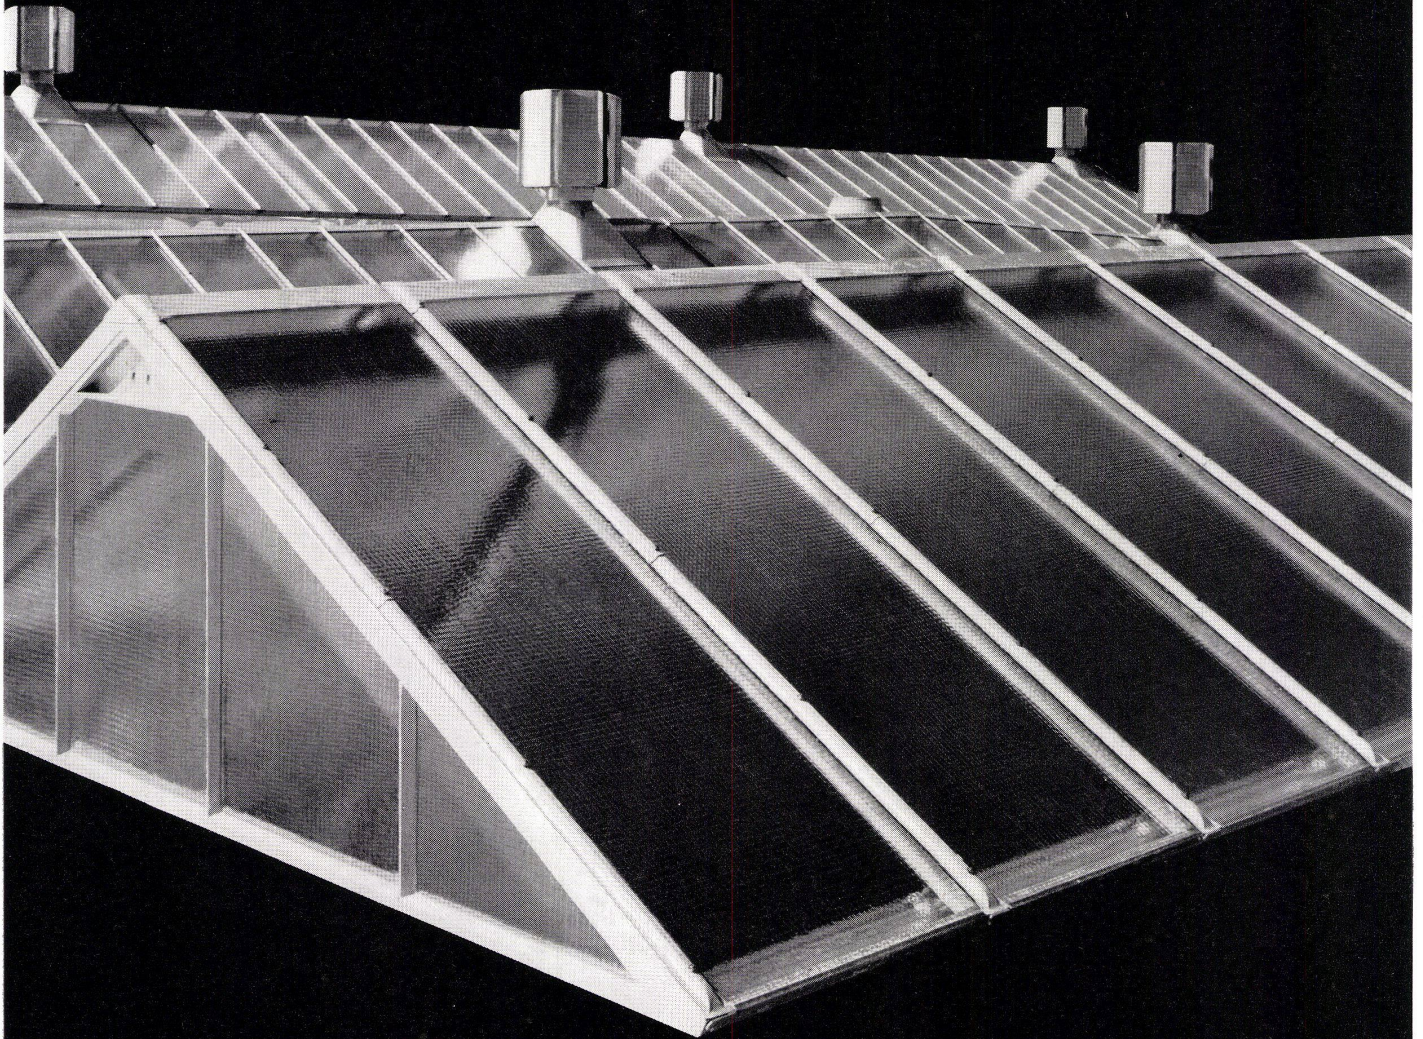

**Kittlose Oberlichtfenster
Glasdächer
Staubdecken für
Industrie- und
Verwaltungsbauten**

BUSS AG. BASEL/PRATTELN

BUSS