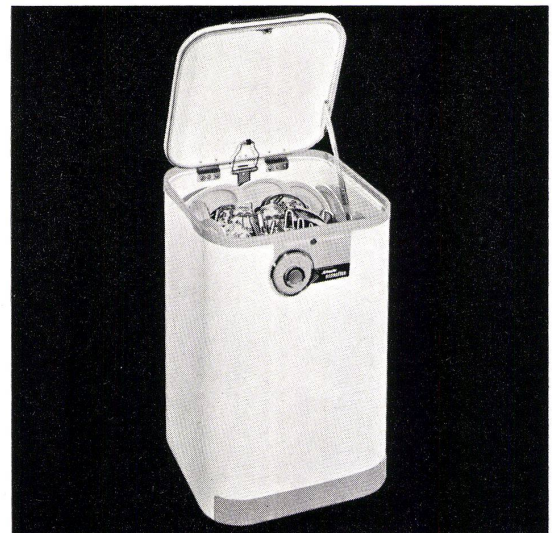

Küchen

5

Abbildung 4: Heutzutage hat selbst in einem bescheidenen Baubudget eine General Electric-Geschirrwassmaschine Platz. Das hier gezeigte Modell «Mobile Maid» ist auf Rollen fahrbar, erfordert keine besondere Installation — und kostet doch nur Fr. 1875.—.

Abbildung 5: Eine Sonderleistung der General Electric: der luxuriös ausgestattete Kühlschrank LB 81 — mit 230 Liter Kühlraum, für nur Fr. 1675.—.

PHILIPS

löst jedes
Beleuchtungs-
problem

PHILIPS

für Licht
und
Beleuchtung