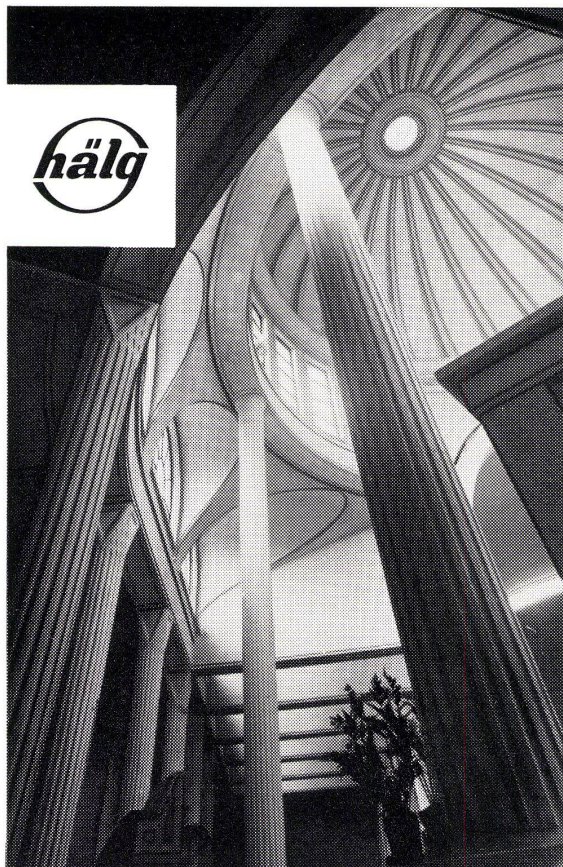

Die neuzeitliche Architektur stellt höchste Anforderungen an wärme- und klimatechnische Anlagen.

Auf Grund jahrzehntelanger Erfahrung und laufender Forschung erstellen wir

HEIZUNGS- und KLIMA-ANLAGEN

nach den neuesten Erkenntnissen der Technik.

Auch das neue Verwaltungs-Gebäude der BBC in Baden besitzt eine vollautomatische Hälq-Klimaanlage mit Zent-Frenger-Strahlungsheizung, eine Kombination, die wir speziell für diesen Neubau geplant haben.

Wir erstellen auch für Sie kostenlos ein technisch modernes Projekt. Unsere Ingenieure und Techniker beraten Sie individuell und berücksichtigen Ihre Wünsche.