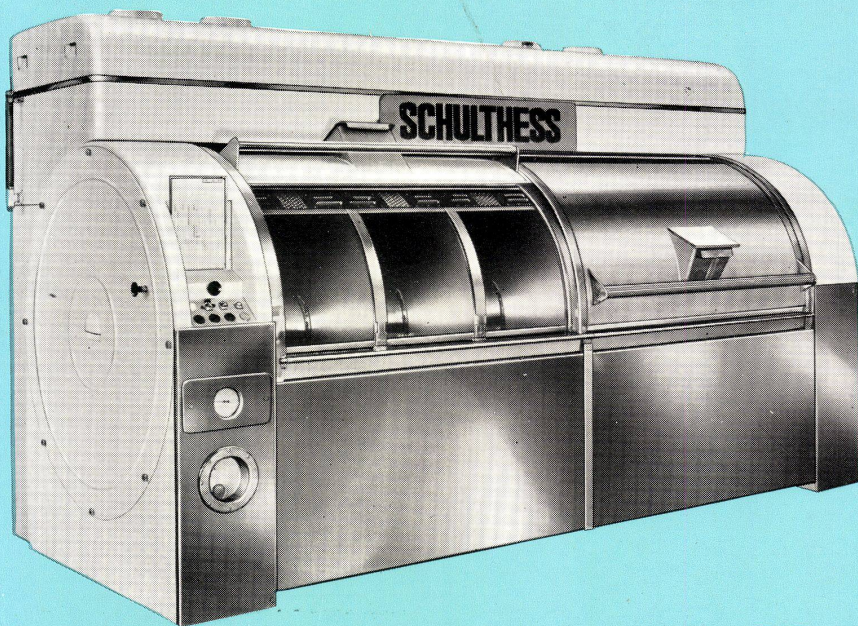

Schnellwaschautomaten Schulthess-Pullman

4 Modelle

S/P 3	S/P 4	S/P 5	S/P 6

Ladegewicht

120	155	190	230 kg

Std.leistung

210	270	290	350 kg

Schnellwasch-Programmdauer 30 Min.

Be- und entladen des Schnellwaschers in 6-8 Min. Waschprogrammsteuerung automatisch m. auswechselbaren Lochkarten. Automaten mit eingebautem Wassertank, automatischer Waschmittelzuführung, patentierter Spülvorrichtung, eingebauter Wärmewiederverwertung, eingebauter Spülwasser-Wiederverwertung, **Wärmeinsparung 60%, Betriebskosteneinsparung 75%.**

MASCHINENFABRIK AD. SCHULTHESS & CO. AG. ZÜRICH

Zürich Stockerstrasse 57 Tel. 051/27 44 50
Bern Aarberggasse 29 Tel. 031/ 3 03 21
Lausanne 16, Av. du Simplon Tel. 021/26 21 24
Neuenburg 9, Rue des Epancheurs Tel. 038/ 5 87 66
Chur Bahnhofstrasse 9 Tel. 081/ 2 08 22