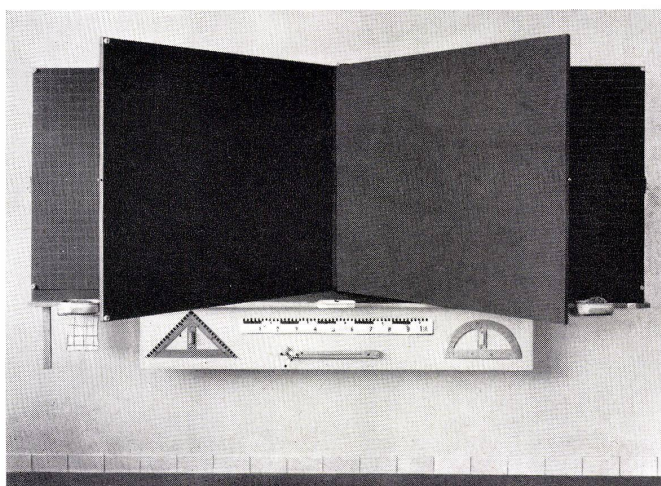

Wandtafeln Schulmöbel

Hunziker-Produkte sind zweckmäßig und formschön
Lassen Sie sich vom erfahrenen Fachmann beraten

Seit über 75 Jahren

Hunziker Söhne Schulmöbelfabrik AG Thalwil

Spezialfabrik für Schulmöbel und Wandtafeln

Telefon 051/92 09 13