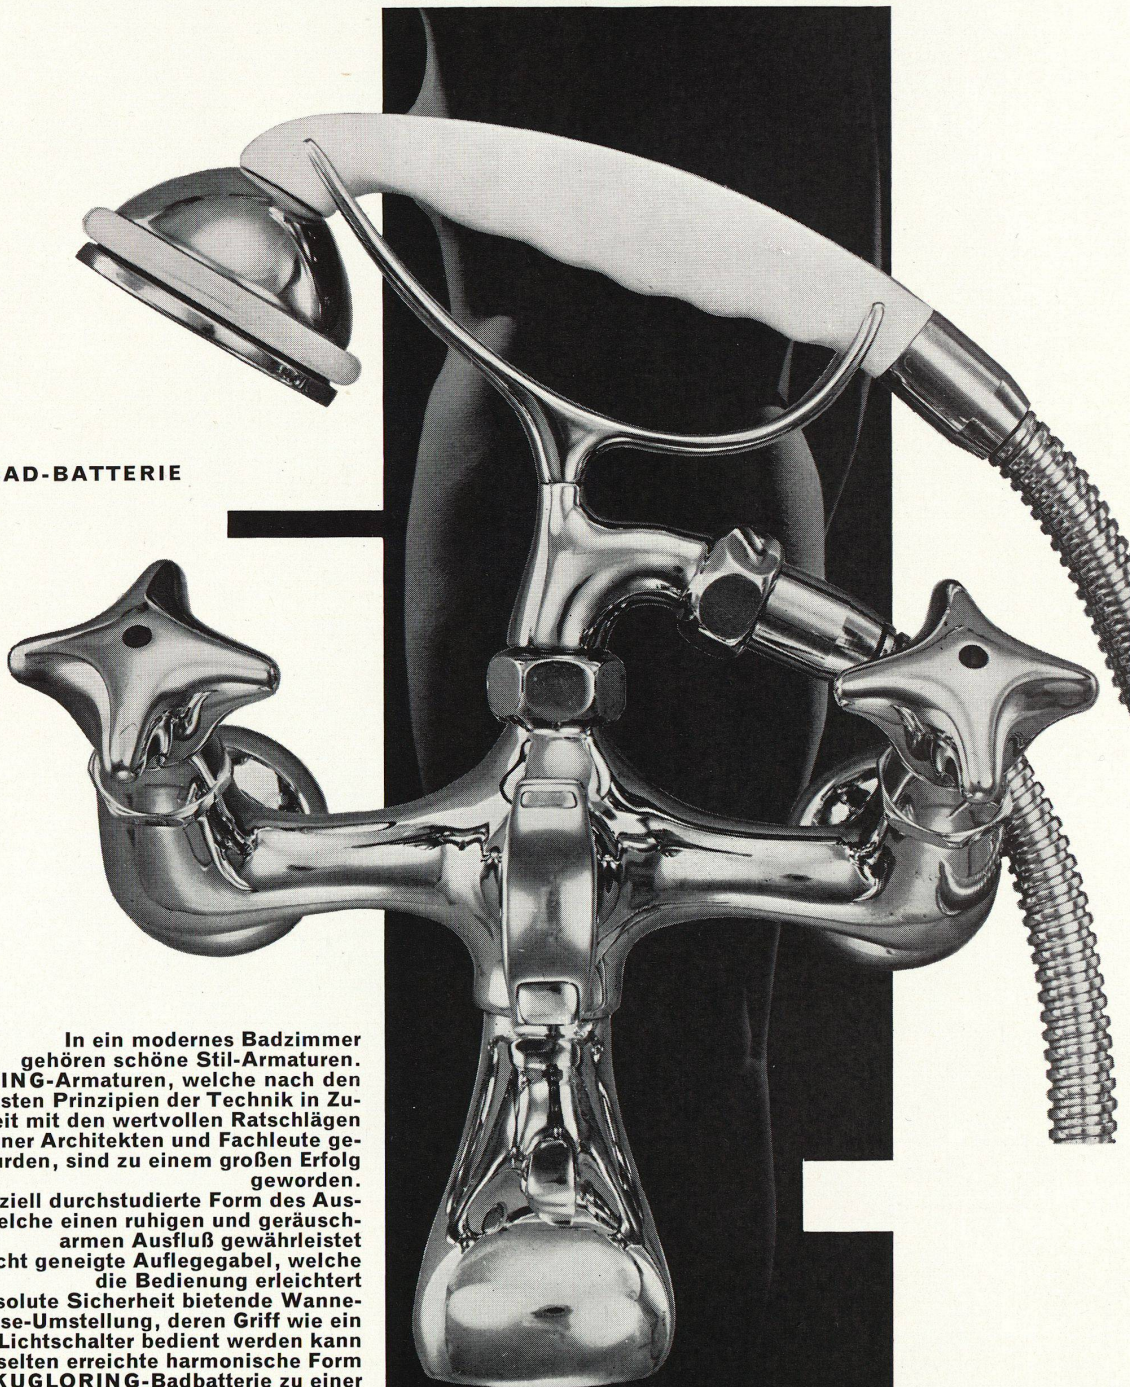

KUGLER

CHAVANNES

573

Metallgießerei + Armaturenfabrik AG Genf ☎ 022 24 72 35 Zürich ☎ 051 26 47 42

BAD-BATTERIE

In ein modernes Badzimmer gehören schöne Stil-Armaturen. Die KUGLORING-Armaturen, welche nach den modernsten Prinzipien der Technik in Zusammenarbeit mit den wertvollen Ratschlägen verschiedener Architekten und Fachleute geschaffen wurden, sind zu einem großen Erfolg geworden.

- eine speziell durchstudierte Form des Auslaufes, welche einen ruhigen und geräuscharmen Ausfluß gewährleistet
- eine leicht geneigte Auflegegabel, welche die Bedienung erleichtert
- eine absolute Sicherheit bietende Wanne-Brause-Umstellung, deren Griff wie ein moderner Lichtschalter bedient werden kann
- eine selten erreichte harmonische Form

machen die KUGLORING-Badbatterie zu einer vielbeachteten Realisation. Wählen Sie darum für Ihr schönes Badzimmer KUGLORING-Armaturen.