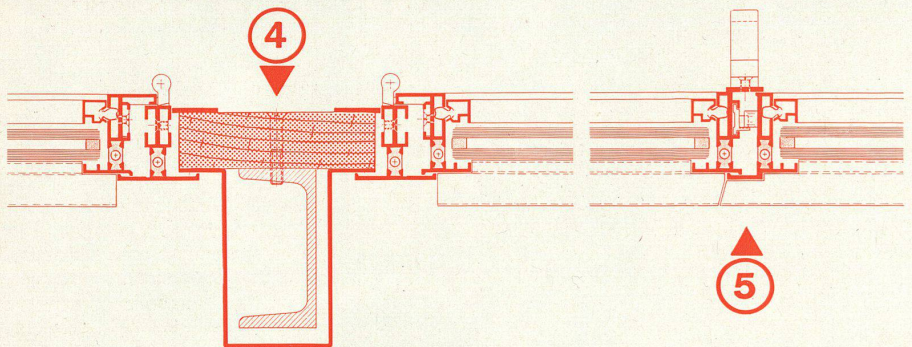

LEICHTMETALL-FENSTER UND FASSADEN-ELEMENTE

Wir fabrizieren in eigenen, modernst eingerichteten Werkstätten:

Leichtmetallfenster in verschiedenen Ausführungen für Bureaux-, Geschäfts-, Industrie- und Wohnbauten.

Fenster in isolierter Leichtmetallkonstruktion ALSEC
neu: Fenster mit Drehkippflügel.

Ganz Aluminium-Fassaden im Elementbau mit angebauten Brüstungsverkleidungen oder eingebauten, isolierenden Brüstungsplatten aus wetterfestem Material.

Die schmalgliedrigen Leichtmetallkonstruktionen für den Fassadenbau gewähren maximalen Lichteinfall und benötigen praktisch keinen Unterhalt.

Für Beratung bei der Ausarbeitung von Projekten stehen wir Ihnen jederzeit gerne zur Verfügung.

GLASMANUFAKTUR AG.
SCHAFFHAUSEN
TEL. (053) 5 92 31

**AL
SEC**