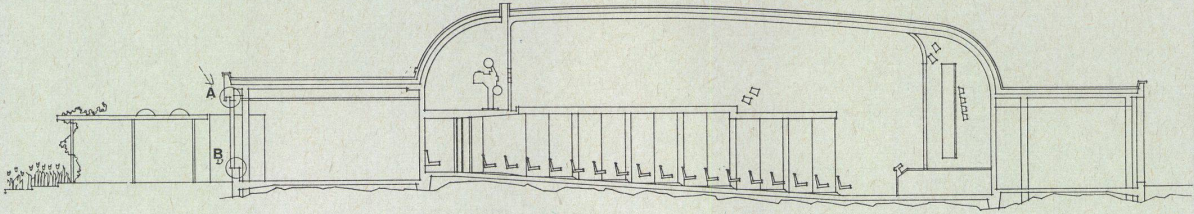

Architekt: Aarne Ervi,
Helsinki

I

II

I Gesamtschnitt durch Kinosaal / Coupe générale de la salle du cinéma / General section of cinema 1:250

II Detailschnitt durch Fensterwand des Kinos / Coupe de la paroi à fenêtres du cinéma / Detail section of windows of cinema 1:2,5