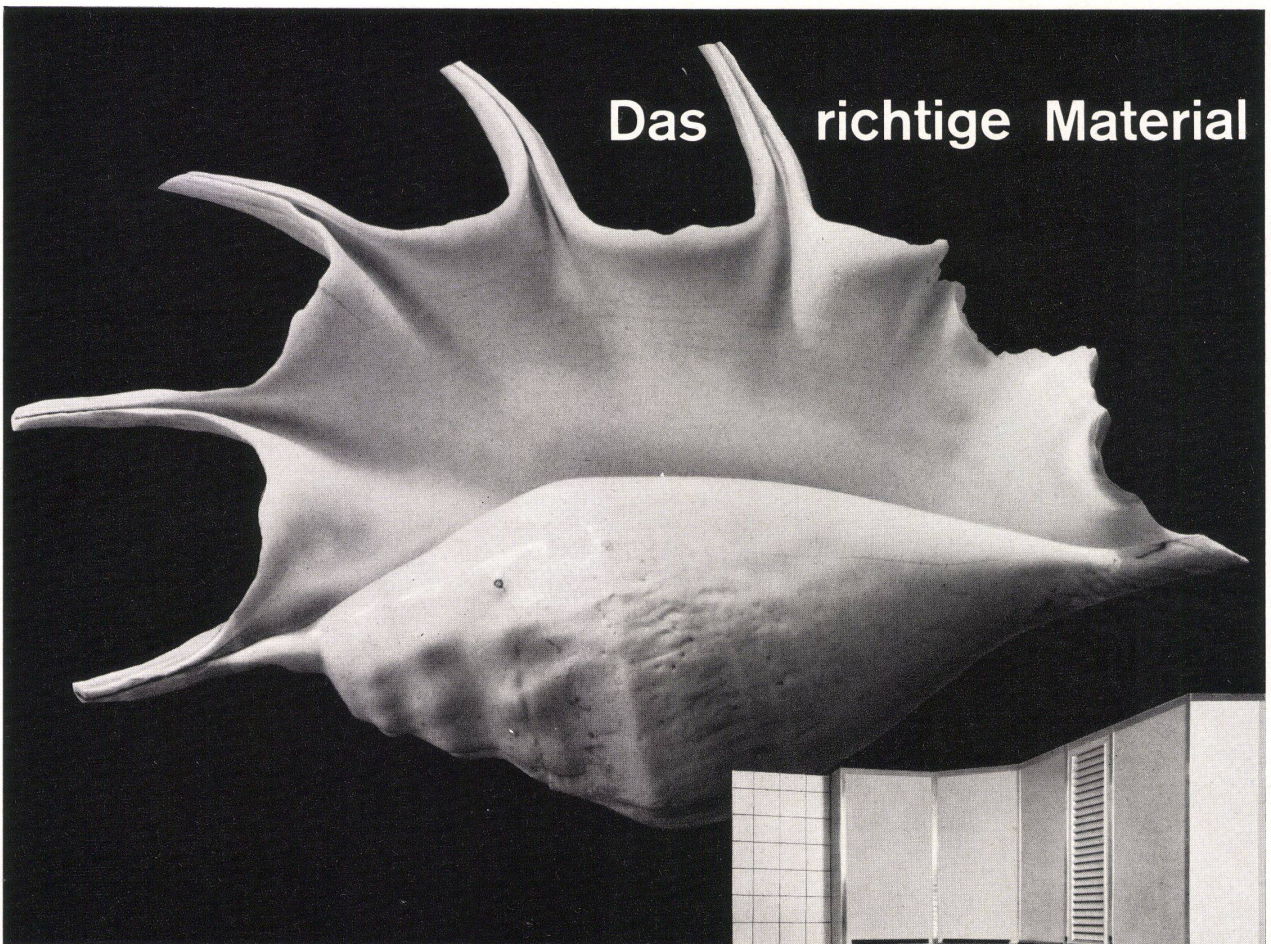

5753

5754

5763

Das richtige Material

Der vortreffliche Laufener Feuerton lässt sich mit keinem anderen Werkstoff vergleichen. Und doch, mit der Muschel ist er verwandt! Wie sie ist der Feuerton für's Wasser geschaffen und behält sein schönes Aussehen durch Jahrzehnte. Wie die Muschel gefällt ein Spültisch aus Laufener Feuerton immer wieder durch die glänzende, glatte Oberfläche und durch die elegante Form. Der Spültisch ist nebst dem Kochherd der meistgebrauchte Einrichtungsgegenstand in der Küche. Nicht nur für's Geschirrwaschen, auch zum Rüsten, für die kleine Wäsche und zum Ausgiessen von schmutzigem Wasser wird er ständig gebraucht. Laufener Feuerton mit seiner porenlosen Oberfläche nimmt keinen Fremdgeruch an und ist mühelos sauber zu halten. Besonders dort, wo einwandfreie Hygiene oberstes Gebot ist, wird darum dem keramischen Material der Vorzug gegeben.