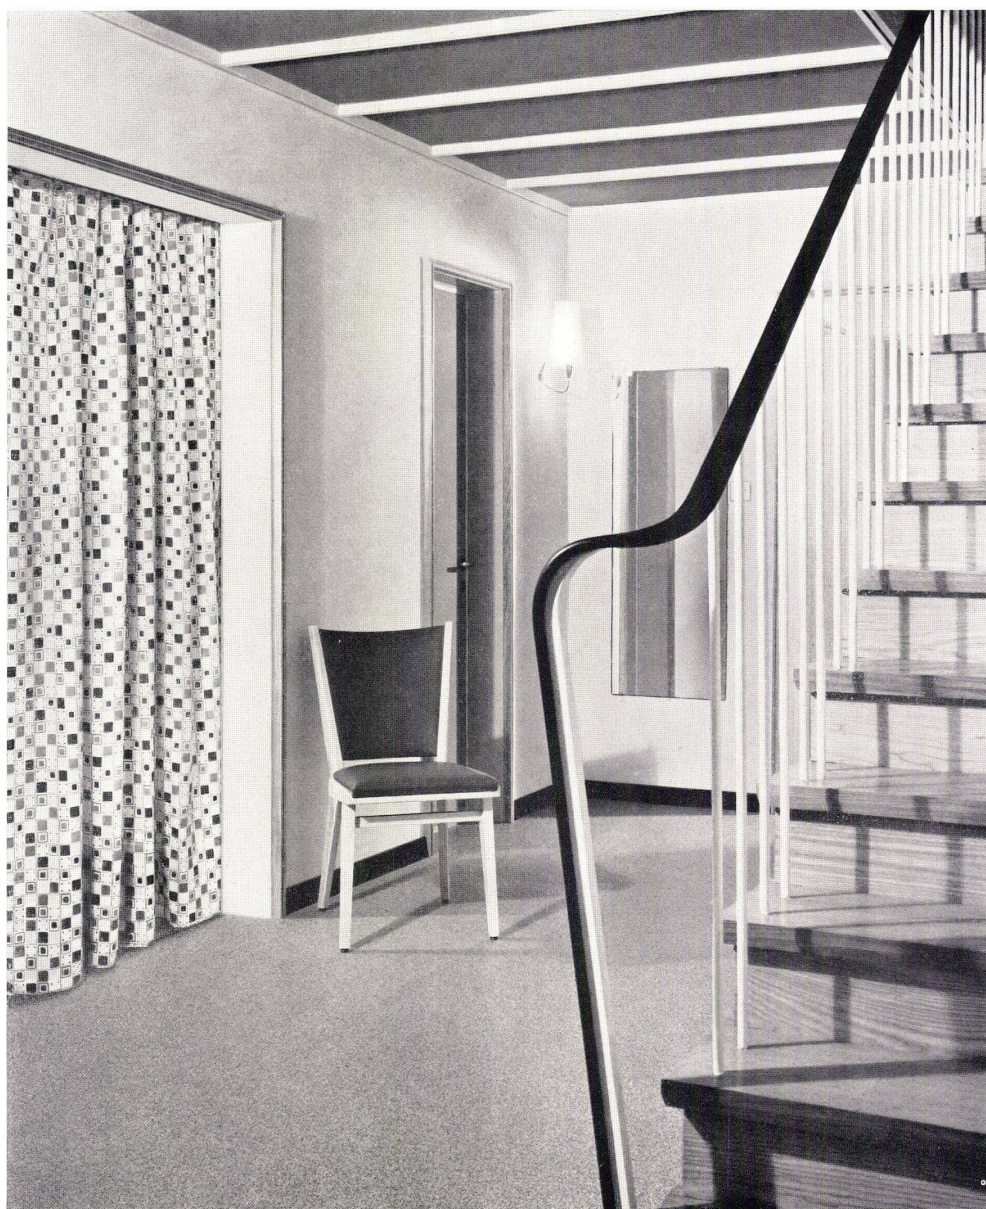

**Wand-
und Decken-
Stamoid**

**Durchscheinendes
Vorhang-Stamoid**

Polster-Stamoid

Neue Stamoid-Typen erschliessen immer mehr Möglichkeiten für den Raumgestalter. Die vertrauten Tugenden von Polster-Stamoid finden Sie wieder im neuen Wand- und Decken-Stamoid, das Sie ebenfalls homogen oder atmend (feinst perforiert) erhalten. In der Kollektion fügen sich zu lebhaften Farben viele diskrete Töne und Muster. Duftig elegant ist unser Vorhang-Stamoid, ein leichtes, durchscheinendes Material von chintzartigem Griff. Seine Undurchlässigkeit macht es auch geeignet für Duschnischen und Badezimmer. Bereits umfasst die Vorhang-Kollektion zahlreiche Uni- und gemusterte Varianten in schönen licht- und wasserfesten Farben. Kollektionen durch
***** Stamm & Co., Eglisau, Schweiz. Telefon 051 / 96 32 22

Muster aus unserer Kollektion für Wand-Stamoid.