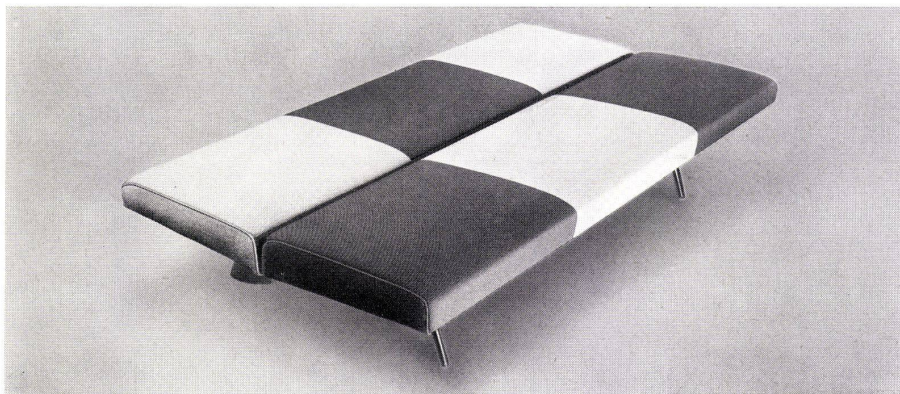

Sitz- und Liegemöbel aus der französischen Schweiz

Sièges et meubles de repos de Suisse romande

Chairs and couches from French Switzerland

Hersteller: Dufour frères, Chavannes

1 + 2
Schlafsofa. Als Sofa und als Bett verwendbar. Vordere FüÙe in Metall, hintere FüÙe in Esche. Latex-Schaumpolsterung. Als Bett aufklappbar. 110 cm breit, 72 cm hoch, 190 cm lang, als Sofa 82 cm tief.
Sofa pouvant également servir de lit.
Studio couch.

3
Kleiner Schalenstuhl. Sitz in geformtem Sperrholz, Formkissen und Rücken mit Latex-Schaumpolsterung. Lackiertes Eisengestell. Acht verschiedene Farbtöne, 79 cm hoch, 81 cm breit, 75 cm tief.
Petite chaise à coquille.
Small basket chair.

4
Zwei Stühle mit kopfhoher und halbhoher Rückenlehne. Sitz in geformtem Sperrholz, geformtes Kissen mit Latex-Schaumpolsterung oder synthetischer Polsterung. Lackiertes Eisengestell. Acht Farbtöne. Linkes Modell: 83 cm hoch, 60 cm breit, 74 cm tief. Rechtes Modell: 74 cm hoch, 70 cm breit, 72 cm tief.