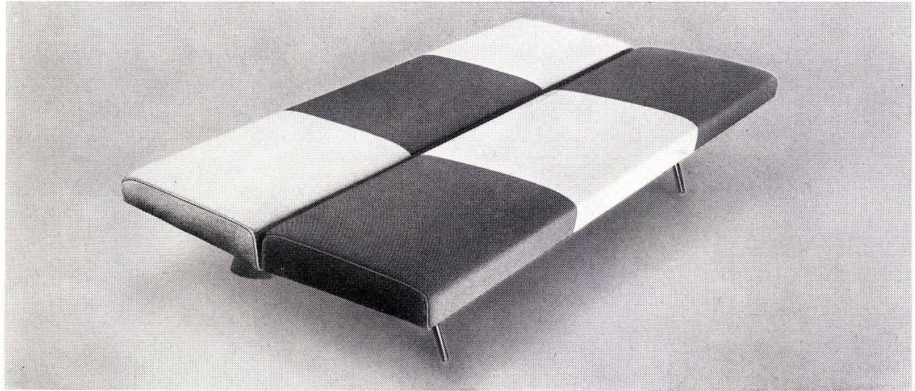

Download PDF: 15.10.2024

ETH-Bibliothek Zürich, E-Periodica, <https://www.e-periodica.ch>

Sitz- und Liegemöbel aus der französischen Schweiz

Sièges et meubles de repos de Suisse romande
Chairs and couches from French Switzerland

Hersteller: Dufour frères, Chavannes

1 + 2
Schlafsofa. Als Sofa und als Bett verwendbar. Vordere FüÙe in Metall, hintere FüÙe in Esche. Latex-Schaumpolsterung. Als Bett aufklappbar. 110 cm breit, 72 cm hoch, 190 cm lang, als Sofa 82 cm tief.
Sofa pouvant également servir de lit.
Studio couch.

3
Kleiner Schalenstuhl. Sitz in geformtem Sperrholz, Formkissen und Rücken mit Latex-Schaumpolsterung. Lackiertes Eisengestell. Acht verschiedene Farbtöne, 79 cm hoch, 81 cm breit, 75 cm tief.
Petite chaise à coquille.
Small basket chair.

4
Zwei Stühle mit kopfhoher und halbhoher Rückenlehne. Sitz in geformtem Sperrholz, geformtes Kissen mit Latex-Schaumpolsterung oder synthetischer Polsterung. Lackiertes Eisengestell. Acht Farbtöne. Linkes Modell: 83 cm hoch, 60 cm breit, 74 cm tief. Rechtes Modell: 74 cm hoch, 70 cm breit, 72 cm tief.
Deux sièges à dossiers à hauteur de tête et à mi-hauteur.
Two chairs with high and medium backs.