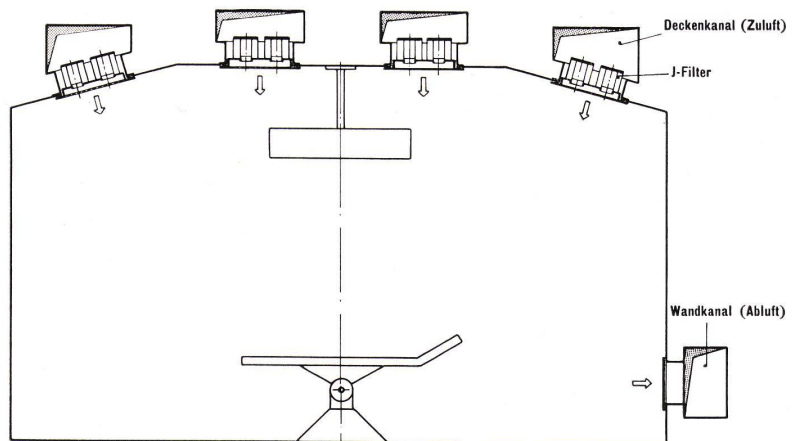

Wir führen ebenfalls großflächige Ultrafilter für allerhöchste Ansprüche.

Abscheidwirkung:

Typ J gelb Korngröße $0,4\mu$ 99%

Typ J rosa Korngröße $0,1\mu$ 99%

Korngröße $0,02-01\mu$ zu zirka 80%

Operationssaal in modernem Spital. An der Decke die Öffnungen für zugfreien Lufteintritt.