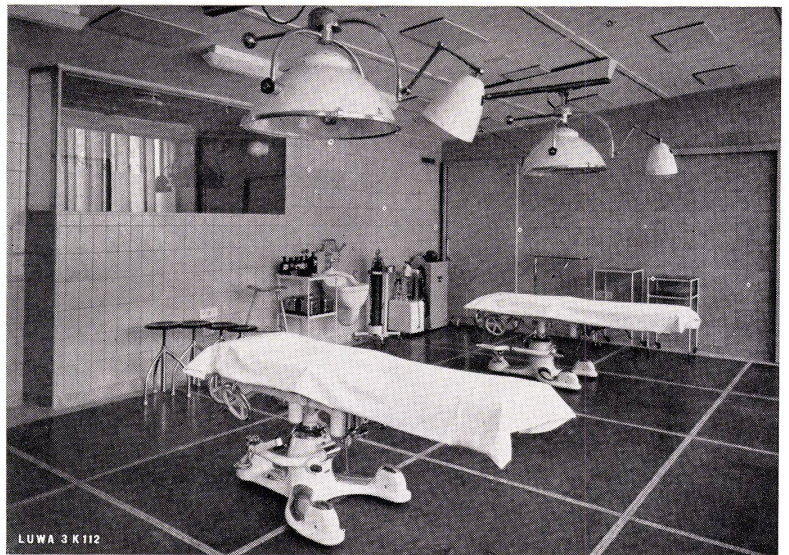

Operationssaal in modernem Spital. An der Decke die Öffnungen für zugfreien Lufteintritt.