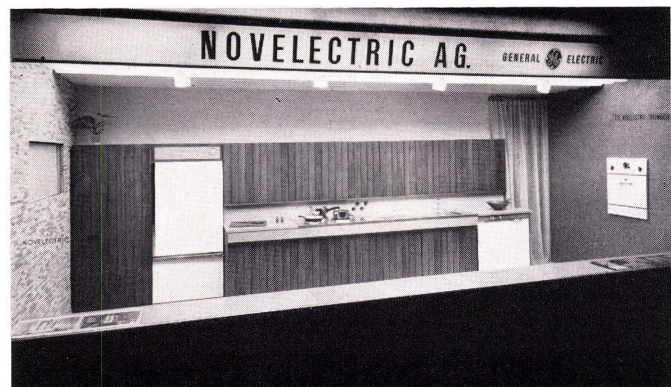

Fenster

Kiefer Zurich

1