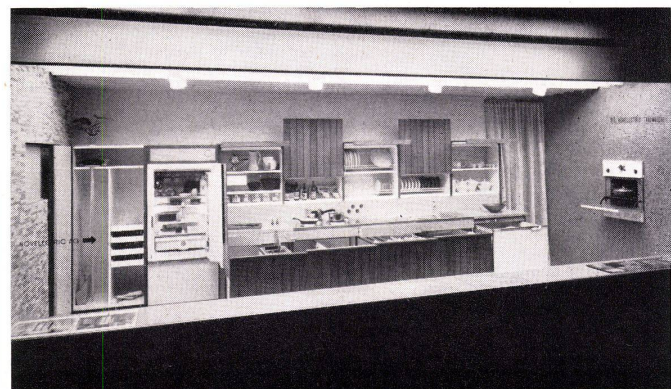

VON FACHLEUTEN
ALS FÜHREND
ANERKANNT!

XPELAIR

MIT IRIS-VERSCHLUSS

In den letzten Jahren weiter vervollkommen . . . heute das Beste, was man sich denken kann:

▲ Dank Irisverschluss in Ruhelage vollstandige Abdichtung gegen aussen.

▲ Vibrationsfreier, ruhig laufender, vollstandig gegen Oel- und Fettdampfe abgedichteter Spezialmotor mit kleinstem Stromverbrauch.

Hauptverwendungszwecke:

● Bei bestehenden Bauten und wo der Platz fehlt einfachster Einbau in Fensterscheiben.

● Bei Neubauten leichte Montage in Fenster, dunne Wande oder dicke Mauern.

WICHTIG:

1. Im Preis inbegriffen sind eingebauter Schalter, Irisverschluss und Nylonkordeln zum Ein- und Ausschalten.

2. Drei formschone Modelle fur 310, 425 und 850 m³/h Forderleistung.

AWAG

SEV-gepruft

37

A. WIDMER AG., ZURICH 1 Talacker 35, Tel. (051) 23 03 11

Literaturdienst

Aus der Arbeit des Deutschen Bauzentrums e. V., Abteilung Dokumentationsstelle fur Bautechnik, Stuttgart W, Silberburgstrae 119 A, stehen zur Verfugung und konnen gegen Unkostenerstattung bezogen werden:

Seilkopfe. Literaturnachweis, 12 Titel, 28.2.1958, Preis 3 DM.

Eigenheime und Eigentumswohnungen. Literaturnachweis, 113 Titel, 13.2.1958, Preis 20 DM.

Sporthallen und Zirkusgebaude. Literaturauswahl, 18 Titel, 20.2.1958, Preis 5 DM. Straenbeheizung. Literaturnachweis, 7 Titel, 21.2.1958, Preis 2 DM.

Unterwassertunnel. Literaturzusammenstellung, 29 Titel, 21.2.1958, Preis 8 DM.

Notwendigkeit des Kellergeschosses. Literaturangaben, 11 Titel, 27.2.1958, Preis 3 DM.

Rundbauten auf dem Wohnungssektor. Literaturnachweis, 16 Titel, 27.2.1958, Preis 4,50 DM.