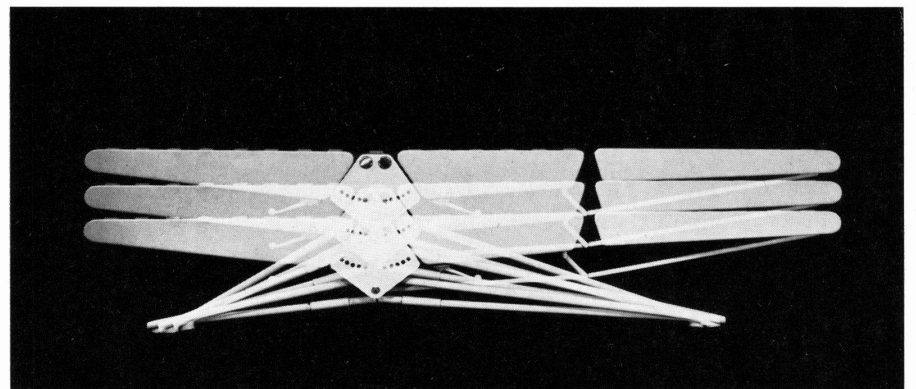

5  
Korbgeflechtstühle.  
Hersteller: Eisen- und Drahtwerk, Erlau AG Aalen (Württemberg)  
Chaises en vannerie.  
Basket-weave chairs.

4a

4b

5

1  
Verstellbares Ruhebett.  
Entwurf: Bellmann  
Hersteller: Strässle & Söhne, Kirchberg (St. Gallen)  
Lit de repos réglable.  
Adjustable couch.

1

2a

2a, b, c, d  
Verstellbares Bett.  
Entwurf: Osvaldo Borsani, Mailand  
Verkauf: Tecno Mailand  
Schenk Intérieur, Biel  
Lit réglable.  
Adjustable bed.

2b

2c

2d

1

2a