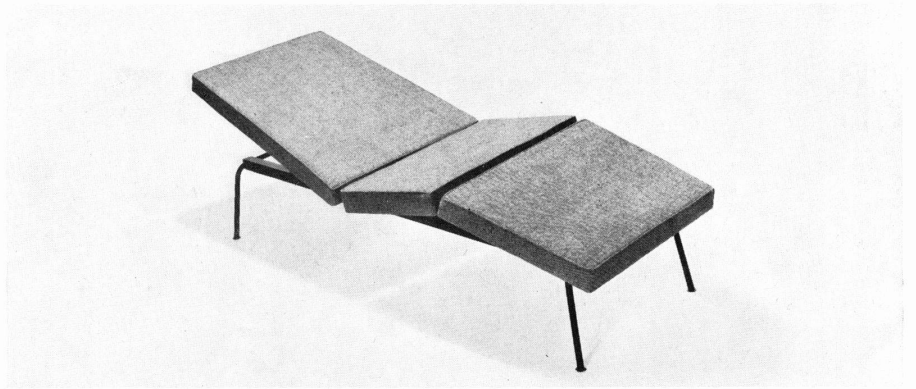

3 a, b, c  
Stuhl.  
Entwurf: Laverne, New York  
Verkauf: Wohnbedarf, Zürich, Basel  
Chaise.  
Chair.

4 a, b  
Stapelbarer Stuhl mit Korbgeflechtsschale.  
Entwurf: Frank G. Legler  
Verkauf: Jürg Bally, Zürich  
Chaise superposable avec coquille en vannerie.  
Stackable chair with basket-weave sling.

5  
Korbgeflechtstühle.  
Hersteller: Eisen- und Drahtwerk, Erlau AG Aalen (Württemberg)  
Chaises en vannerie.  
Basket-weave chairs.

4a

4b

5

1  
Verstellbares Ruhebett.  
Entwurf: Bellmann  
Hersteller: Strässle & Söhne, Kirchberg (St. Gallen)  
Lit de repos réglable.  
Adjustable couch.

1

2a

2a, b, c, d  
Verstellbares Bett.  
Entwurf: Osvaldo Borsani, Mailand  
Verkauf: Tecno Mailand  
Schenk Intérieur, Biel  
Lit réglable.  
Adjustable bed.

2b

2c

2d

1

2a