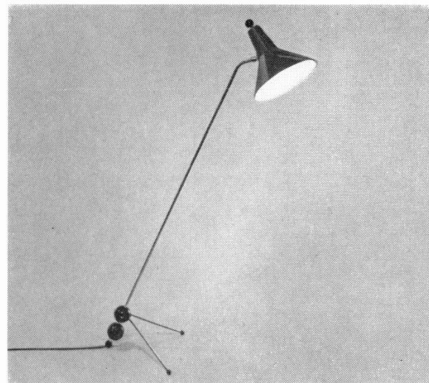

5  
Korbgeflechtstühle.  
Hersteller: Eisen- und Drahtwerk, Erlau AG Aalen (Württemberg)  
Chaises en vannerie.  
Basket-weave chairs.

4a

4b

5

1  
Verstellbares Ruhebett.  
Entwurf: Bellmann  
Hersteller: Strässle & Söhne, Kirchberg (St. Gallen)  
Lit de repos réglable.  
Adjustable couch.

1

2a

2a, b, c, d  
Verstellbares Bett.  
Entwurf: Osvaldo Borsani, Mailand  
Verkauf: Tecno Mailand  
Schenk Intérieur, Biel  
Lit réglable.  
Adjustable bed.

2b

2c

2d

1

2a

8a

8b

9

1  
Stehlampe.  
Entwurf: Gino Sarfatti  
Hersteller: Arteluce, Mailand  
Lampe à pied.  
Standing lamp.

2a, b, c, d  
Variationen von Stehlampen.  
Entwurf und Verkauf: Otto Kolb New York  
Variantes de lampes à pied.  
Variant types of standing lamps.