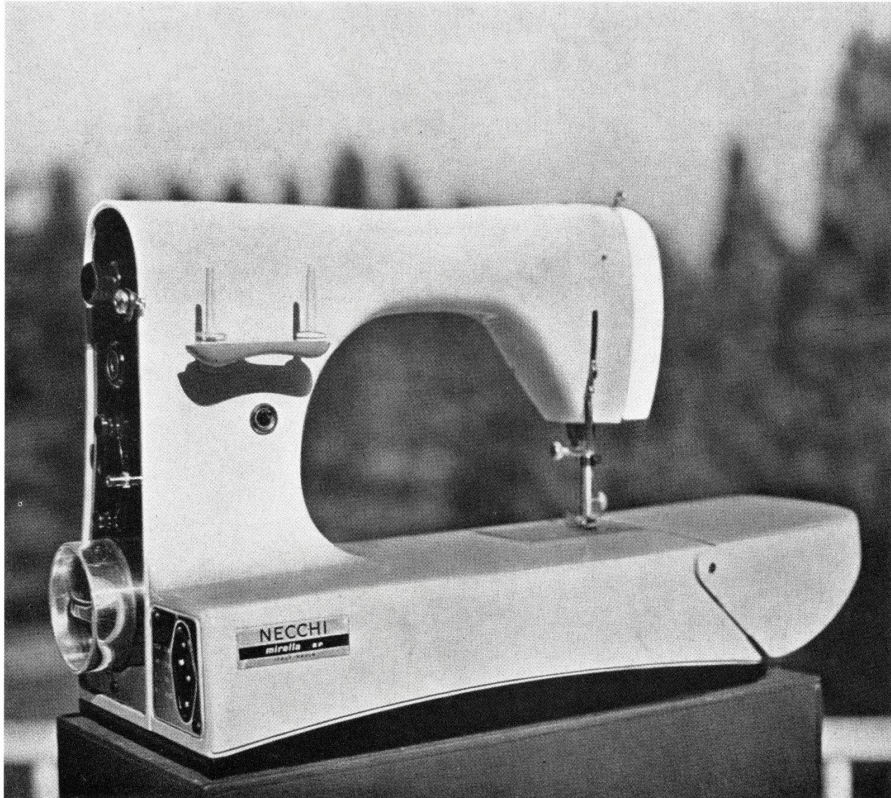

4
Nähmaschine.
Entwurf: Fritz Gegauf, Steckborn
Machine à coudre.
Sewing machine.

3

3
Nähmaschine.
Entwurf: Marcello Nizzoli, Architekt
Hersteller: Vittorio Necchi, Pavia
Machine à coudre.
Sewing machine.