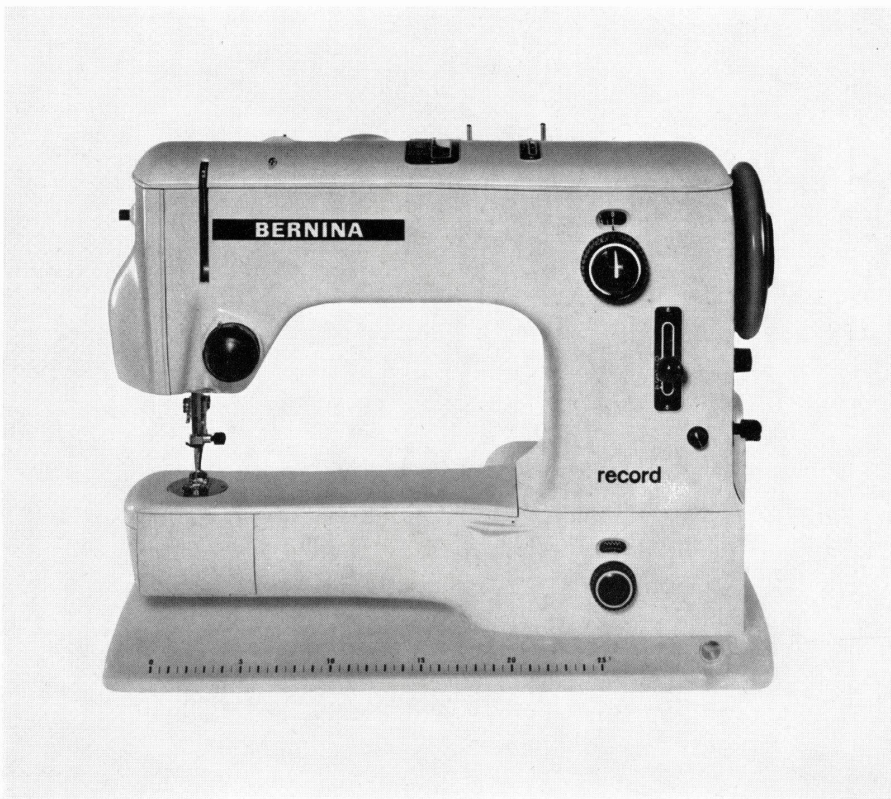

4

4
Nähmaschine.
Entwurf: Fritz Gegauf, Steckborn
Machine à coudre.
Sewing machine.