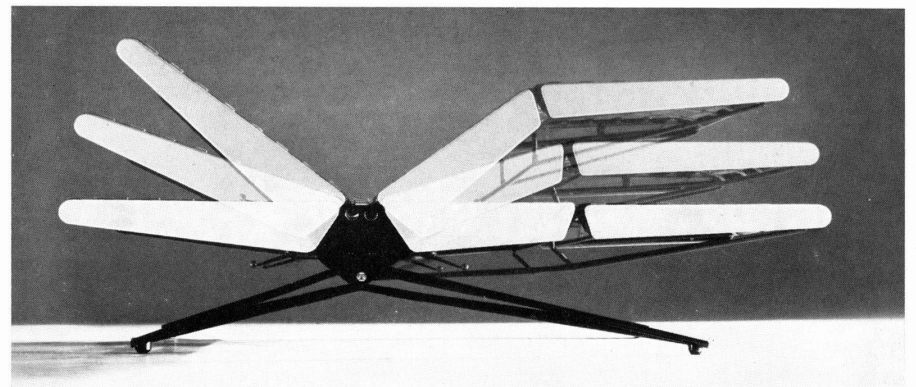

5  
Korbgeflechtstühle.  
Hersteller: Eisen- und Drahtwerk, Erlau AG Aalen (Württemberg)  
Chaises en vannerie.  
Basket-weave chairs.

4a

4b

5

1  
Verstellbares Ruhebett.  
Entwurf: Bellmann  
Hersteller: Strässle & Söhne, Kirchberg (St. Gallen)  
Lit de repos réglable.  
Adjustable couch.

1

2a

2a, b, c, d  
Verstellbares Bett.  
Entwurf: Osvaldo Borsani, Mailand  
Verkauf: Tecno Mailand  
Schenk Intérieur, Biel  
Lit réglable.  
Adjustable bed.

2b

2c

2d

1

2a

8a

8b

9

1  
Stehlampe.  
Entwurf: Gino Sarfatti  
Hersteller: Arteluce, Mailand  
Lampe à pied.  
Standing lamp.

2a, b, c, d  
Variationen von Stehlampen.  
Entwurf und Verkauf: Otto Kolb New York  
Variantes de lampes à pied.  
Variant types of standing lamps.