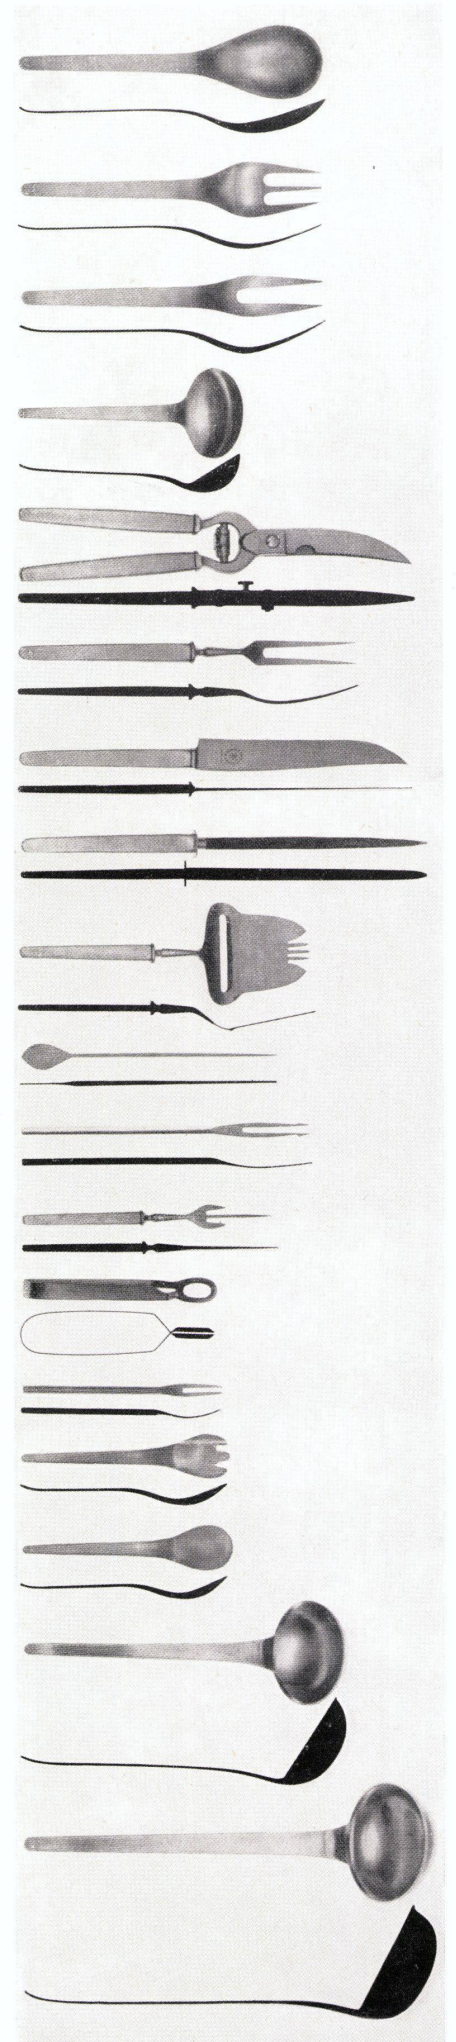

1
Stehlampe.
Entwurf: Gino Sarfatti
Hersteller: Arteluce, Mailand
Lampe à pied.
Standing lamp.

2a, b, c, d
Variationen von Stehlampen.
Entwurf und Verkauf: Otto Kolb New York
Variantes de lampes à pied.
Variant types of standing lamps.

3
Kasserollen in Stahl emailliert.
Entwurf: David Queensberry 1957
Hersteller: Enamelled Iron & Steel Products, Birmingham
Casserole en acier émaillé.
Enamelled steel saucepans.

4
Wanne in Polyäthylen.
Entwurf: Gino Colombini
Hersteller: Kartell-Samco, Mailand
Baignoire en polyéthylène.
Polyethylene tub.

5
Blumenschale aus Bleikristall.
Entwurf: Karl Wiedmann
Hersteller: Glashütte der Württembergischen Metallwarenfabrik, Geislingen
Coupe à fleurs en cristal de plomb.
Lead crystal flower vase.

6
Gebäckdose aus Kristallglas.
Entwurf: Wilhelm Wagenfeld
Hersteller: Glashütte der Württembergischen Metallwarenfabrik, Geislingen
Récipient à gâteaux en verre de cristal.
Crystal cake container.

7
Sifonflasche.
Entwurf: Sergio Asti
Verkauf: SACCAB, Mailand
Siphon.

8a, b
Blumenvasen.
Entwurf und Hersteller: Vinicio Vianello, Venedig
Vases à fleurs.
Flower vases.

9
Baumschere.
Hersteller: Wilkinson Sword Ltd., London
Sécateur.
Pruning-shears.

10
Besteckgarnitur in Chromnickelstahl.
Entwurf und Hersteller: C. Hugo Pott, Solingen
Couvert en acier nichrome.
Chrome-nickel steel table service.