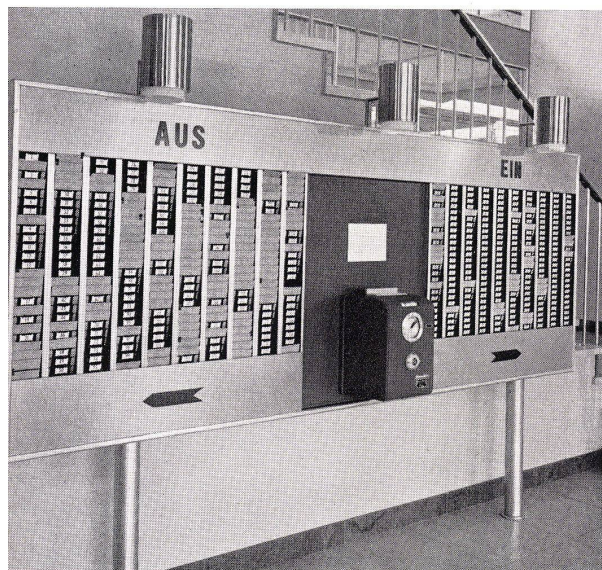

CITROËN

Man fühlt sich wohl hinter Lamellenstoren!

Metallbau AG Zürich 9/47
Anemonenstrasse 40, Tel. 051/52 13 00

Schaufensteranlagen
Türen und Portale
Leichtmetallfenster und
Fassaden

GLISSA

METALLBAU

Konstruktionen für Einfach-
Verglasungen und
Isolierglas-Elemente