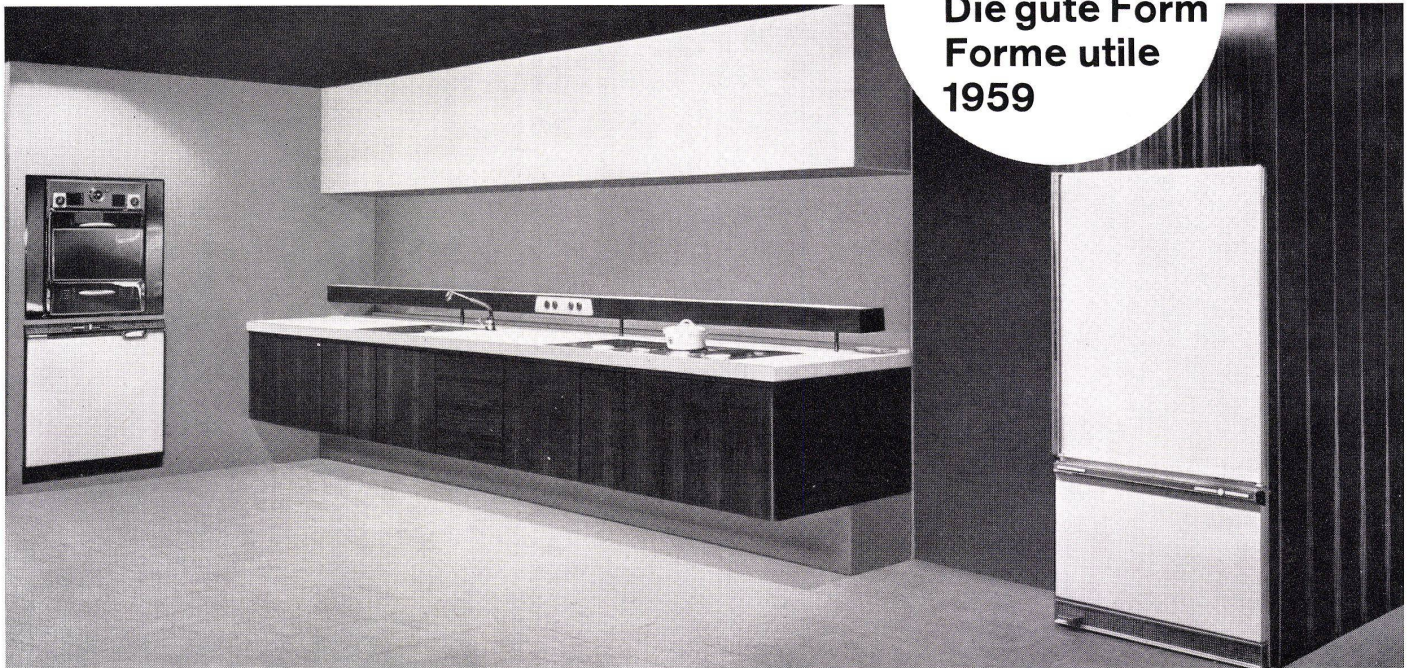

Hohe Anerkennung für die Novelectric-Küche

An der Muba 1959 zeigte die Novelectric u.a. auch die hier abgebildete neuzeitliche Küche. Hohe Anerkennung wurde ihr zuteil. Durch die Messebesucher zuerst, dann aber auch durch die strenge Jury des Schweizerischen Werkbundes: sie verlieh unserer Küche die wertvolle Auszeichnung «Die gute Form». Uns freut diese Auszeichnung doppelt, weil diese Novelectric-Küche von unseren eigenen Spezialisten projiziert und ausgeführt wurde.

Diese Küchenfachleute der Novelectric haben sich seit Jahren mit nichts anderem befasst, als mit der Projektierung neuzeitlicher Küchen. Diese Materie haben sie gründlich studiert. Sie verfügen über eine umfangreiche Dokumentation — ausgeführte Projekte in USA und in der Schweiz. Sie haben die modernsten Apparate und Baumaterialien in der Praxis geprüft. Ihre Erfahrung ist immens. Und sie steht ganz zu Ihren Diensten — ohne irgendwelche Mehrkosten.

Bittstellen Sie unsere Küchen-Spezialisten auf die Probe. Erklären Sie ihnen Ihr Problem — und überlassen Sie es ihnen, die geeignete Lösung zu studieren. Damit ersparen Sie sich viel Zeit — und auch Geld.

Novelectric AG Zürich, Claridenstrasse 25, Zürich 2, Telefon 051/23 97 66
Verlangen Sie unseren ausführlichen Prospekt.

**Die gute Form
Forme utile
1959**

Bild oben: Kastenfront offen Bild unten: Gesamtansicht geschlossen