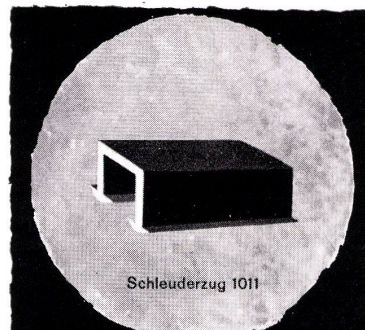

Schleuderzug 1011