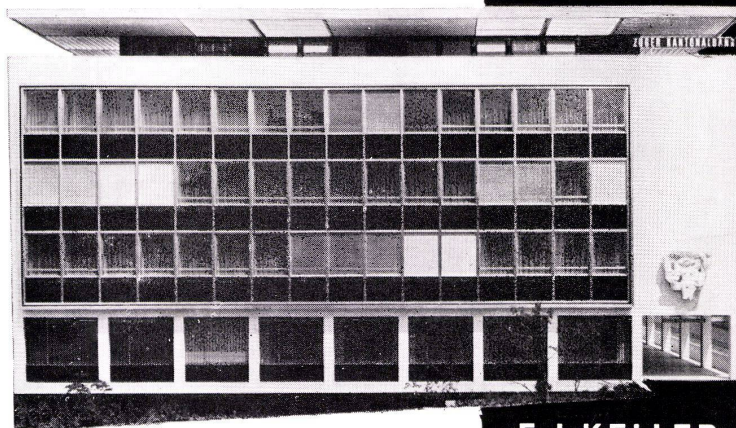

Der preiswerte

Studebaker LARK

wird jetzt
in der Schweiz
montiert

Jeder Lark-Besitzer eine Referenz

6 Plätze

Limousine 4 Türen
Fauxcabriolet 2 Türen
6 Zyl. 14/ 91 PS
V 8 22/185 PS

Binelli & Ehram AG. Zürich 4

Pflanzschulstraße 7-9 Ecke Badenerstraße 190

die leise, elegante und
modernste Vorhangeinrichtung

* Für das höchst modern eingerichtete Gebäude der Zuger Kantonalbank (Bild) wählten die Architekten SILENT GLISS