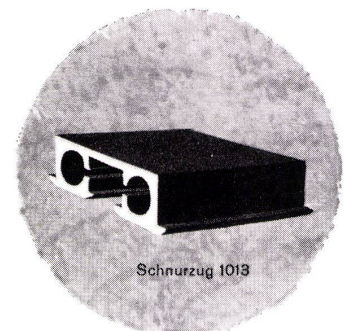

Schnurzug 1013

Wo höchste Ansprüche gestellt werden, wird SILENT GLISS bevorzugt. Es bietet Architekten, Ingenieuren, Bauherren, Tapezierern-Innendekorateuren usw. eine reiche Auswahl von Profilen und Zubehörteilen, womit sie die schwierigsten Vorhangprobleme lösen können.

SILENT GLISS Schleuder- und Schnurzüge sind von genialer Einfachheit und Formschönheit, von erstaunlicher Geräuschlosigkeit (samtweiches Gleiten) und Tragfähigkeit. Die nur 7 mm hohen Schienen sind kaum sichtbar. Einige Profile können nach Belieben gebogen und jeder Form angepasst werden. Mit dem Einschlagwerkzeug CENTER lassen sie sich mühelos, einwandfrei und schnell montieren.

Auszeichnungen: «DIE GUTE FORM» durch den Schweiz. Werkbund (SWB) - Gütezeichen „Q“ (3x unterstrichen) vom Schweiz. Institut für Hauswirtschaft.

SILENT GLISS finden Sie heute in der ganzen Welt in Wohn- und Geschäftshäusern, Hotels, Spitälern, Eisenbahnen, Flugzeugen und Ozeandampfern.*

Beratung, Prospekte und Handmuster unverbindlich.

F. J. KELLER + CO.
Metallwarenfabrik Lyss
Telephon 032 / 8 43 06