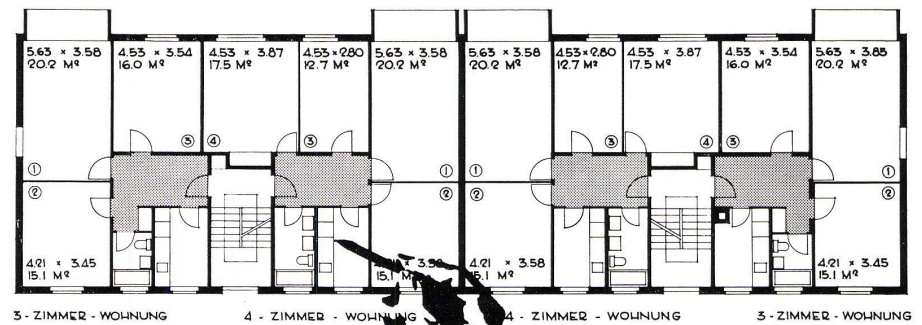

Wieviele Stunden arbeiten Sie an einer Serien-Küche?

Nehmen Sie an, Sie arbeiten an einem Projekt für ein Mehrfamilienhaus, oder für eine ganze Überbauung. Eine Fülle von Problemen ist zu studieren. Ein sehr wichtiges ist sicher das Problem der Serien-Küche. Wieviele Stunden brauchen Sie – oder Ihre Mitarbeiter – für diese Lösung? Und was kostet das?

Fast alle dieser teuren Arbeitsstunden könnten Sie sich ersparen. Wenn Sie einen der Küchen-Spezialisten der Novelectric beiziehen.

Das sind Fachleute, die sich jahraus, jahrein mit nichts anderem befassen, als mit der Projektierung und Ausführung moderner Küchen. Diese Materie haben sie gründlich studiert. Sie verfügen über eine umfangreiche Dokumentation: ausgeführte Projekte in USA und in der Schweiz. Sie haben die modernsten Haushaltapparate und Baumaterialien in der Praxis geprüft. Ihre Erfahrung ist immens. Und sie steht ganz zu Ihren Diensten – ohne irgendwelche Mehrkosten. Das gilt für die Projektierung – und das

gilt auch für die Ausführung der genehmigten Pläne.

Bitte stellen Sie unsere Küchen-Spezialisten auf die Probe. Erklären Sie ihnen Ihr Problem – und überlassen Sie es ihnen, die geeignete Lösung zu studieren. Damit ersparen Sie sich viel Zeit und auch Geld.

Novelectric AG Zürich, Claridenstr. 25, Zürich 2, Tel. 051/239766. Verlangen Sie unseren ausführlichen Küchenprospekt.