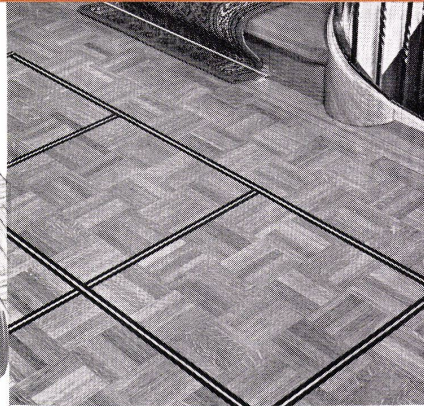

Novelectric AG Zürich, Claridenstr. 25, Zürich 2, Tel. 051/239766. Verlangen Sie unseren ausführlichen Küchenprospekt.

Parkettpflege leicht gemacht

Es hat sich auf Grund einer breiten Umfrage über Bodenbeläge gezeigt, dass das Publikum sehr positiv zu Parkett eingestellt ist. Von einem idealen Bodenbelag wird zum Beispiel erwartet, dass er in erster Linie schön, warm, modern und leicht zu pflegen sei. Es ist deshalb nicht erstaunlich, dass Parkett allgemein vorgezogen wird, hält man es doch mehrheitlich für einen warmen, modernen, anpassungsfähigen Bodenbelag, der fast ausnahmslos besser gefällt. Bei den Hausfrauen bestehen zwar von früher her noch gewisse Hemmungen in bezug auf die Reinigungsmöglichkeit. Heute ist aber dank modernen Fabrikations- und Verlegemethoden auch die Pflege von Parkett einfach und mühelos geworden. Jede Hausfrau weiss, dass ihr ein versiegelter Parkettboden durchaus keine besondere Mühe mehr macht. Parkett darf deshalb in mancherlei Hinsicht durchaus an die Spitze aller Bodenbeläge gestellt werden.