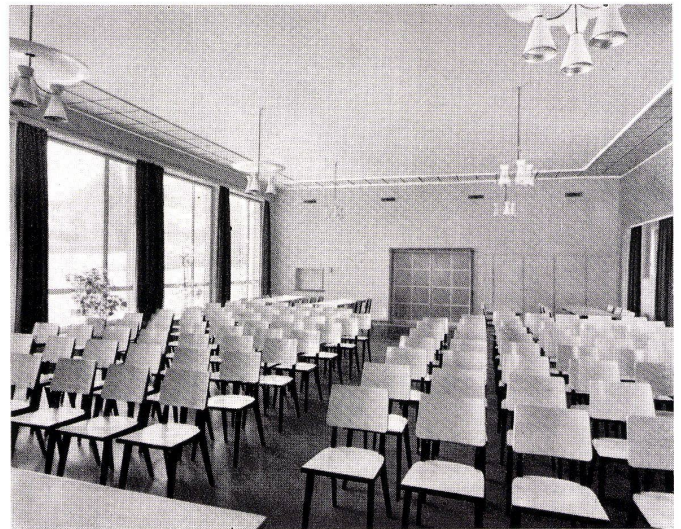

in öffentlichen Bauten

Georg Fey & Co. Lackfabrik
St. Margrethen SG Tel. 071 73466