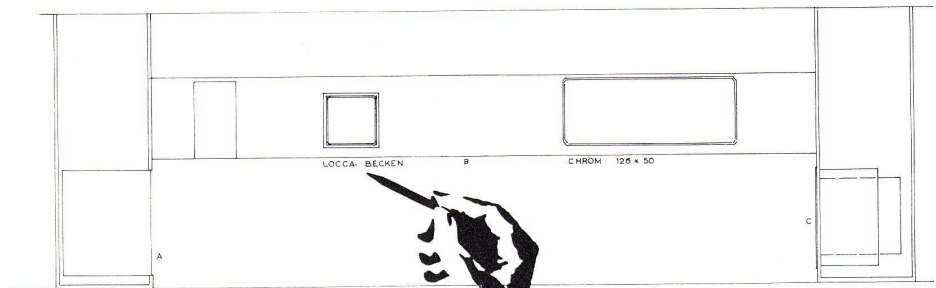

Der kürzeste Weg vom ersten Grundriss zur fertigen Küche!

An jenem Tag, an dem Sie zum ersten Mal Ihre Pläne unterbreiten — an jenem Tag wird die Bauherrin neben vielen anderen auch diese Frage stellen:

«... und wie sieht meine Küche aus?»

Dann werden Sie detaillierte Pläne, gründliche Studien und exakte Kostenberechnungen vorlegen können — und es wird sich erweisen, wie nützlich der Küchen-Spezialist der Novelectric für Sie gearbeitet hat.

Der kürzeste Weg vom ersten Grundriss zum fertigen Küchenprojekt — er führt

über diese Novelectric-Küchenspezialisten. Das sind Leute, die sich jahraus, jahrein mit nichts anderem befassen als mit der Gestaltung und Ausführung moderner Küchen. Ihre Erfahrung ist immens. Und sie steht ganz zu Ihrer Verfügung. Ohne irgendwelche Mehrkosten. Erst recht werden Sie den Beistand der Novelectric-Küchenspezialisten bei der Ausführung des genehmigten Projektes brauchen. Diese gewiegten Praktiker kennen die modernsten Haushaltapparate und Bau-Materialien. Sie wissen alles

Nötige über die Installationen. Bitte stellen Sie unsere Küchen-Spezialisten auf die Probe. Erklären Sie ihnen Ihr Problem — und überlassen Sie es ihnen, die geeignete Lösung zu finden. Damit ersparen Sie sich viel Zeit — und auch Geld.

Novelectric AG Zürich

Claridenstr. 25, Zürich 2, Tel. 051/25 58 90

Verlangen Sie unseren ausführlichen Küchenprospekt.