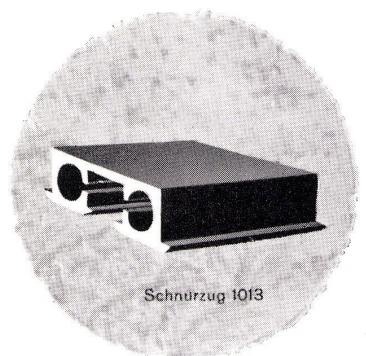

Schnurzug 1013

Wo höchste Ansprüche gestellt werden, wird SILENT GLISS bevorzugt. Es bietet Architekten, Ingenieuren, Bauherren, Tapezierern-Innendekorateuren usw. eine reiche Auswahl von Profilen und Zubehörteilen, womit sie die schwierigsten Vorhangprobleme lösen können.

SILENT GLISS Schleuder- und Schnurzüge sind von genialer Einfachheit und Formschönheit, von erstaunlicher Geräuschlosigkeit (samtweiches Gleiten) und Tragfähigkeit. Die nur 7 mm hohen Schienen sind kaum sichtbar. Einige Profile können nach Belieben gebogen und jeder Form angepasst werden. Mit dem Einschlagwerkzeug CENTER lassen sie sich mühelos, einwandfrei und schnell montieren.

Auszeichnungen: «DIE GUTE FORM» durch den Schweiz. Werkbund (SWB) - Gütezeichen „Q“ (3 x unterstrichen) vom Schweiz. Institut für Hauswirtschaft.

Verlangen Sie unverbindlich Beratung, Prospekte und Handmuster.

F. J. KELLER + CO.
Metallwarenfabrik Lyss
Telephon 032 / 8 43 06

Mit *Photorapid* in 30 Sekunden eine weisse Kopie