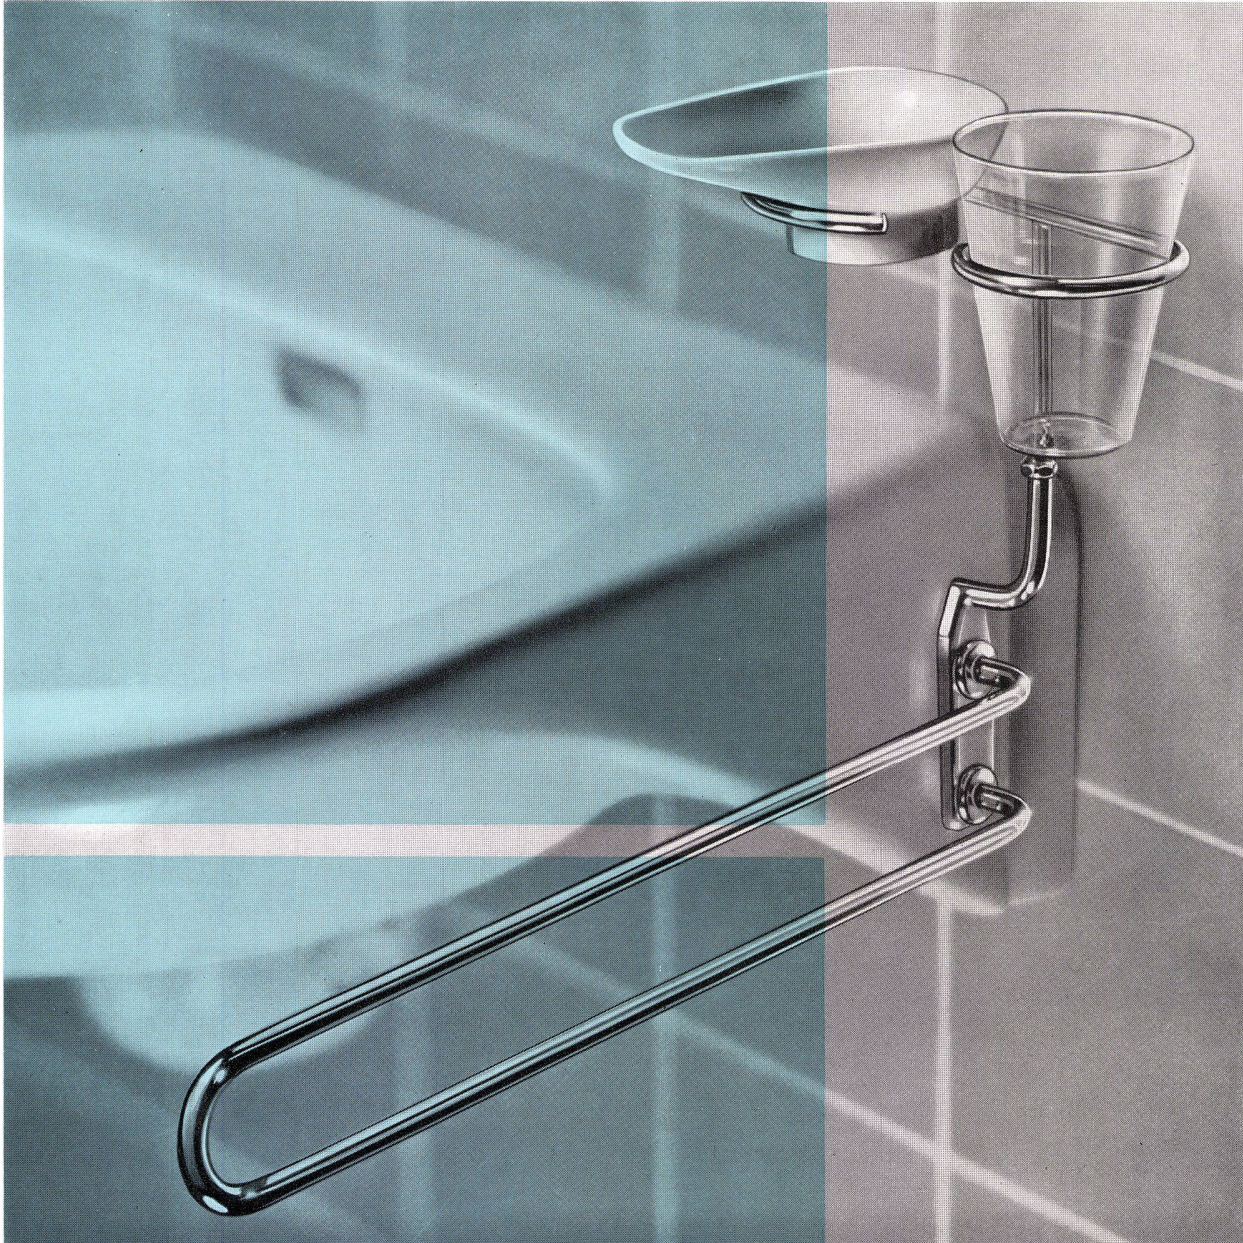

Die Sabez bringt neue Garnituren

Die neue Befestigungsart der Glas- und Seifenhalter bietet grosse Vorteile bei Glas- und Mosaikrückwänden; auch bei andern Wandarten ergeben sich neue Möglichkeiten.

Diese Garnituren sind nur verwendbar für Sabez-Carina-Waschtische
Internationaler Musterschutz und Patent angemeldet.

Sabez Sanitär-Bedarf AG Zürich

Kreuzstrasse 54, Telephon (051) 24 67 33
Postfach Zürich 32

Besuchen Sie unsere Ausstellung in der wir Ihnen stets die neuesten Erzeugnisse auf dem Gebiet der Sanitärtechnik zeigen.

Handtuchhalter Sabez Nr. 8751
kombiniert mit Glas- und Seifenhalter 8891

Handtuchhalter Sabez Nr. 8751
kombiniert mit Seifenhalter Nr. 8861

Handtuchhalter Sabez Nr. 8751
kombiniert mit Glashalter Nr. 8851

Handtuchhalter Sabez Nr. 8751
kombiniert mit Doppelglashalter Nr. 8856