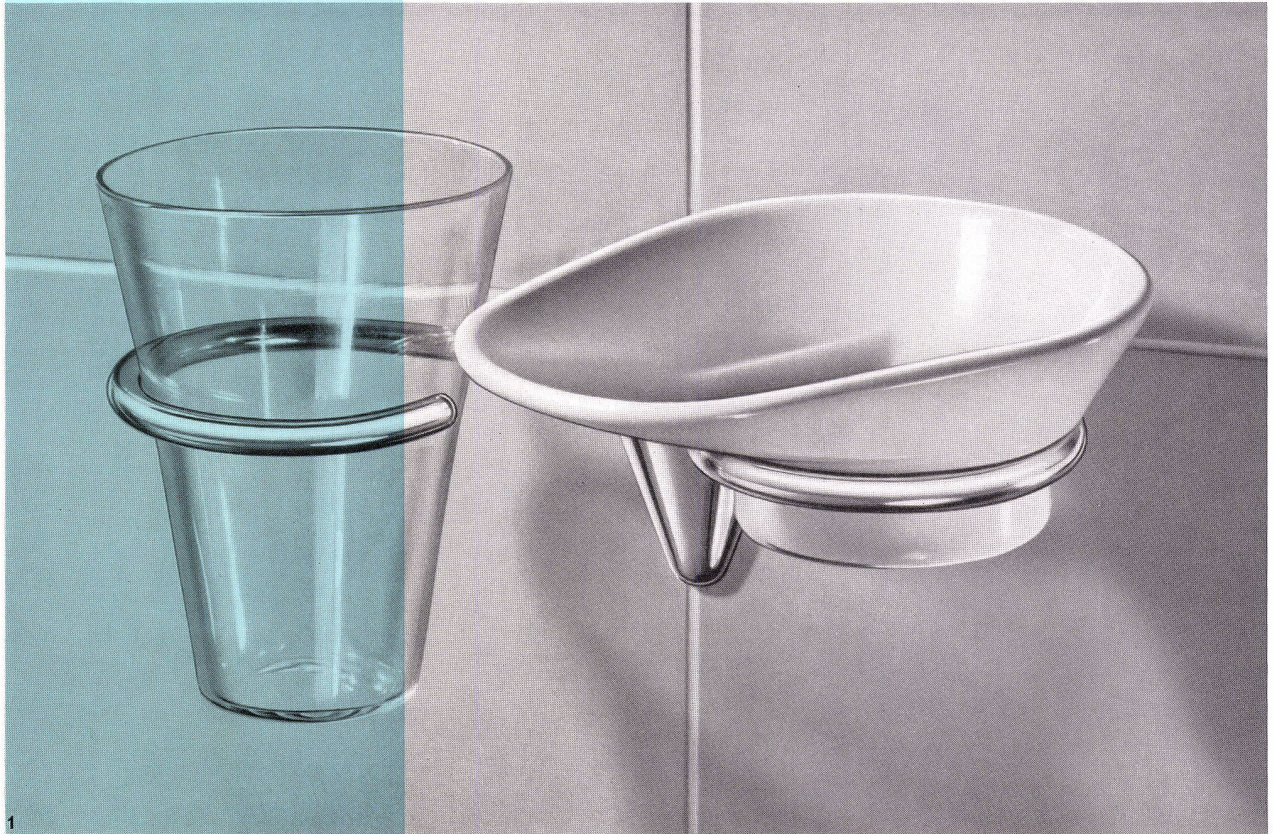

## Die Sabez bringt neue Garnituren

Die neue Befestigungsart der Glas- und Seifenhalter bietet grosse Vorteile bei Glas- und Mosaikrückwänden; auch bei andern Wandarten ergeben sich neue Möglichkeiten.

Handtuchhalter Sabez Nr. 8751  
kombiniert mit Glas- und Seifenhalter 8891

Handtuchhalter Sabez Nr. 8751  
kombiniert mit Seifenhalter Nr. 8861

Handtuchhalter Sabez Nr. 8751  
kombiniert mit Glashalter Nr. 8851

## Zwei Halter mit 4 Möglichkeiten

Wiederum ist es uns in Zusammenarbeit mit dem Formgestalter Architekt Hans Bellmann gelungen, neue formschöne Garnituren zu entwickeln. Seifenschalen und Gläser lassen sich leicht reinigen und können nach Bedarf ausgewechselt werden. Die Fabrikate der Sabez sind stets Originalleistungen. Als solche sind sie unverwechselbar durch die Qualität ihrer Konstruktion und formalen Durchbildung.