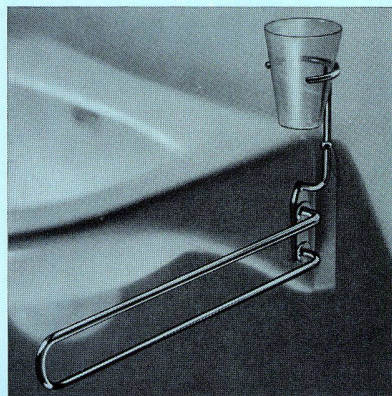

Die Sabez bringt neue Garnituren

Die neue Befestigungsart der Glas- und Seifenhalter bietet grosse Vorteile bei Glas- und Mosaikrückwänden; auch bei andern Wandarten ergeben sich neue Möglichkeiten.

Diese Garnituren sind nur verwendbar für Sabez-Carina-Waschtische
Internationaler Musterschutz und Patent angemeldet.

Sabez Sanitär-Bedarf AG Zürich

Kreuzstrasse 54, Telephon (051) 24 67 33
Postfach Zürich 32

Besuchen Sie unsere Ausstellung in der wir Ihnen stets die neuesten Erzeugnisse auf dem Gebiet der Sanitärtechnik zeigen.

Handtuchhalter Sabez Nr. 8751
kombiniert mit Glas- und Seifenhalter 8891

Handtuchhalter Sabez Nr. 8751
kombiniert mit Seifenhalter Nr. 8861

Handtuchhalter Sabez Nr. 8751
kombiniert mit Glashalter Nr. 8851

Handtuchhalter Sabez Nr. 8751
kombiniert mit Doppelglashalter Nr. 8856