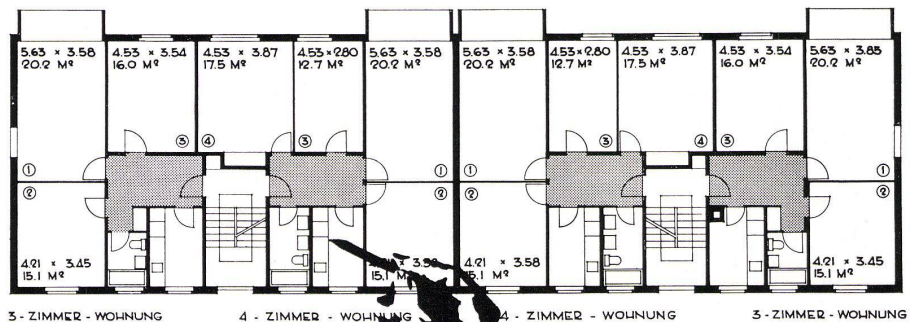

**Novelectric AG Zürich**, Claridenstr. 25  
Zürich 2, Tel. 051/25 58 90. Verlangen Sie unseren ausführlichen Küchenprospekt.