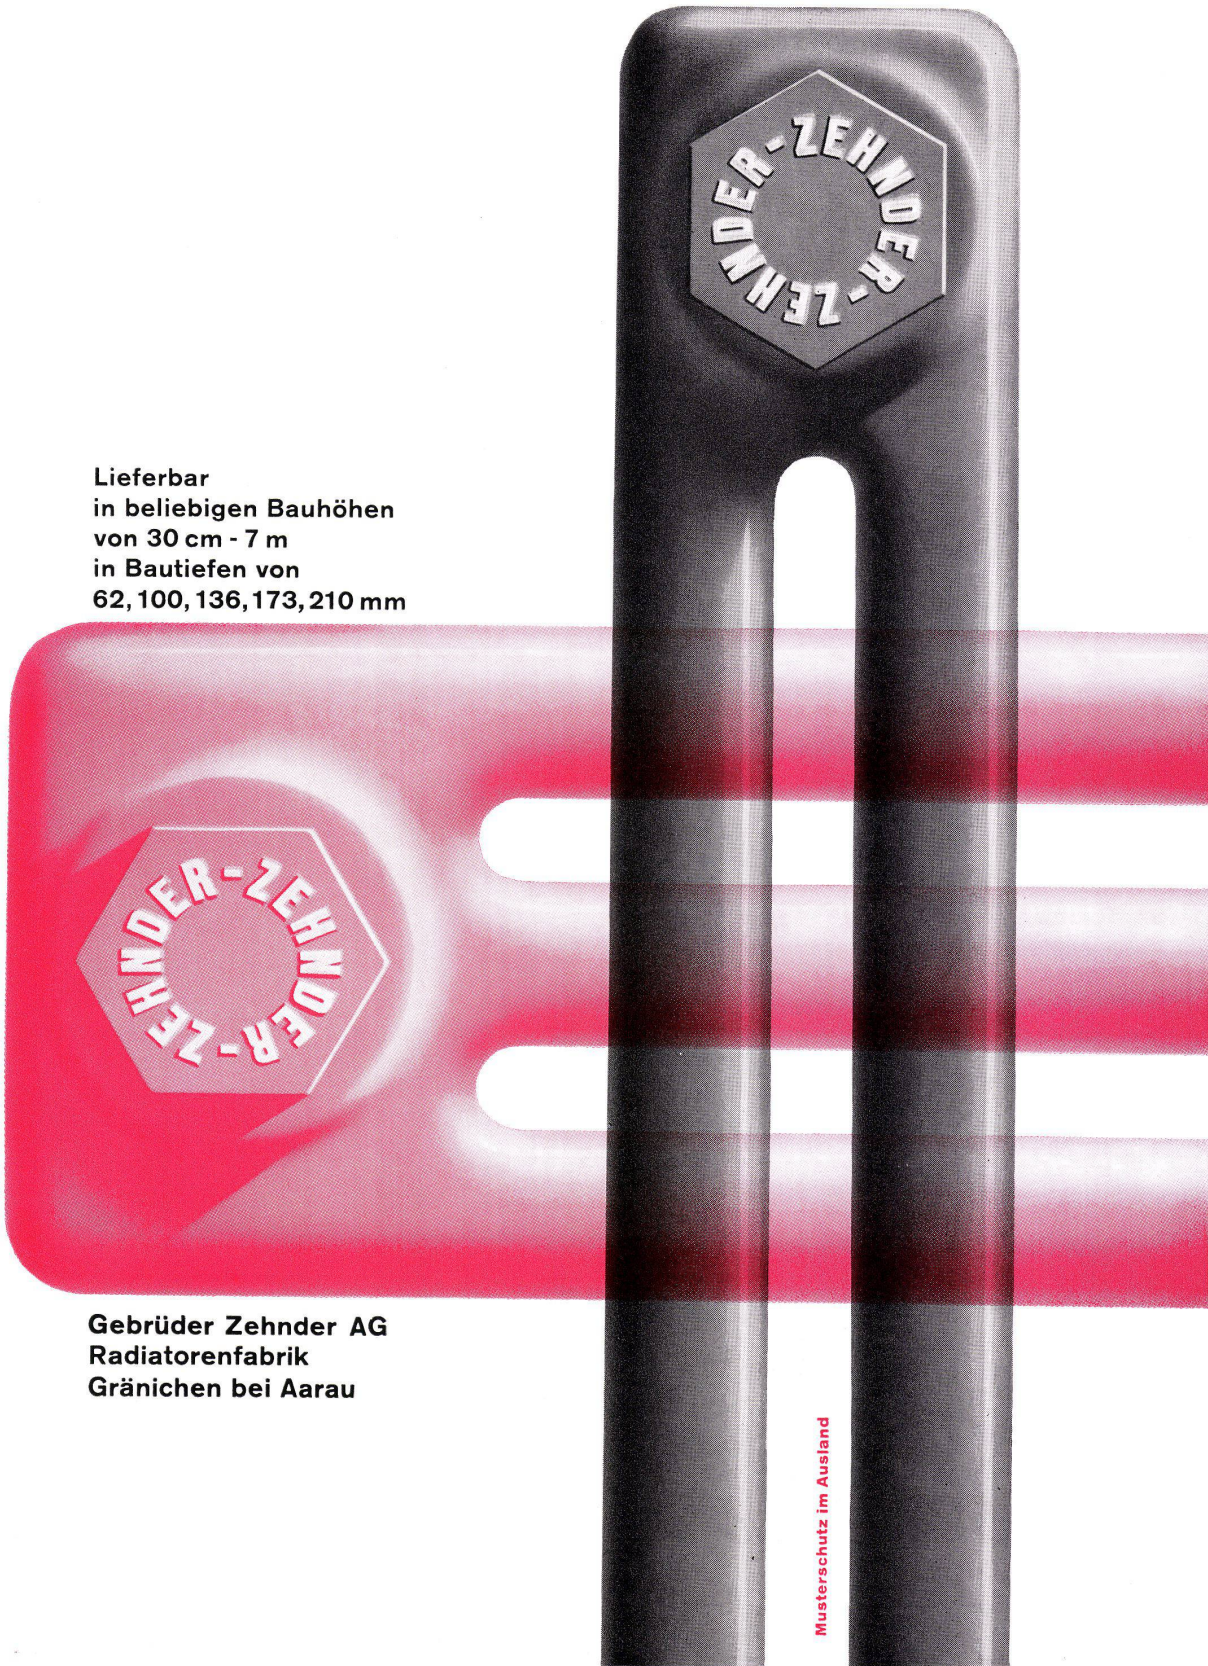

ZEHNDER

Stahlrohr-Radiatoren seit 1930

Lieferbar
in beliebigen Bauhöhen
von 30 cm - 7 m
in Bautiefen von
62, 100, 136, 173, 210 mm

Gebrüder Zehnder AG
Radiatorenfabrik
Gränichen bei Aarau

Musterschutz im Ausland