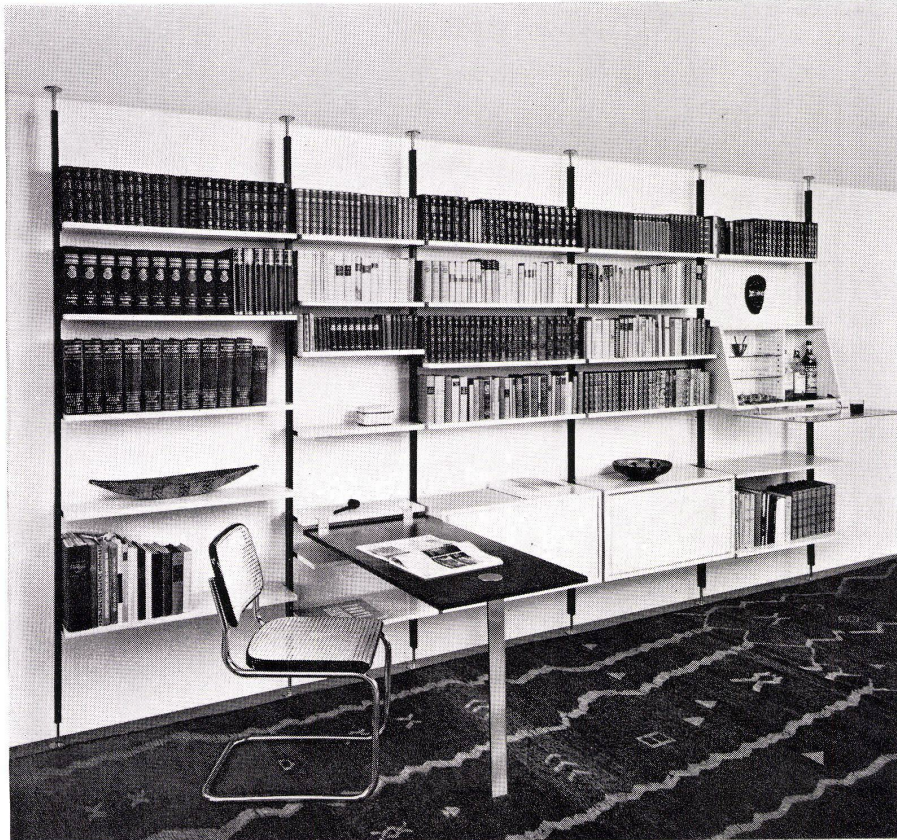

Das neue Büchergestell, frei in den Raum, frei an die Wand zu stellen

Ein Gestell, zwischen Boden und Decke einzuspannen, frei im Raum oder an der Wand aufzustellen: das war 1950 die Konzeption eines neuartigen Möbeltyps, eines Wohnbedarf-Typs. Erfahrungen, seit 1950 gewonnen, führten zur Entwicklung eines neuen Spanngestells.

Typisch für das neue Büchergestell ist die schwebende Wirkung, die klare Gliederung durch eine schmale, schwarze Metallstütze. Mit starken Federn wird diese Stütze standsicher zwischen Boden und Decke geklemmt. Beliebig gross ist das Gestell zu kombinieren. Verstellbar sind die Table, fest gefasst, nicht nur aufgelegt. Frei lassen sich Schrankteile einsetzen. Frei disponieren Sie den Standort der grossen Aufklapp-Tischplatte. Als freistehendes Gestell ist es beidseitig benützbar, leicht auseinanderzunehmen, leicht neu aufzubauen, einer neuen Raumhöhe anzupassen und zu ergänzen.

Mod. 1410 Büchergestell Entwurf Ulrich Wieser SWB Zürich.

Wohnbedarf AG Zürich Talstrasse 11 Telefon (051) 25 82 06

Wohnbedarf Basel Aeschenvorstadt 43 Tel. (061) 24 02 85

wohnbefar