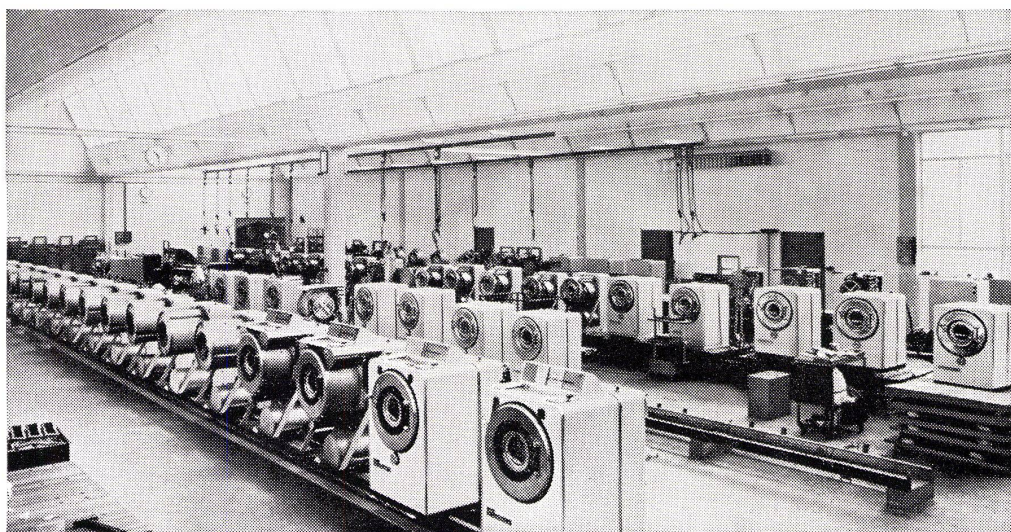

#### Waschautomaten Schulthess-Frontal

7 Modelle

4	6	10	18	25	35	60 kg
---	---	----	----	----	----	-------

Jedes Modell mit patentierter Lochkarten-Steuerung, eingebautem Boiler, automatischer Waschmittel-Zufuhr durch Kippbecher und patentierter Spülvorrichtung. Diese Automaten waschen vor, kochen, brühen, spülen und schwingen. Geeignet für gewerbliche Wäschereien, Hotels, Restaurants, Heime, Anstalten sowie für Haushaltungen und Mehrfamilienhäuser. **50 bis 65% Leistungssteigerung und Einsparungen an Waschmitteln, Löhnen und Energie gegenüber konventionellen Maschinen.** Mit 8 Lochkarten leistet Ihr Schulthess-Automat die gleiche Arbeit wie 8 ganz verschiedene Spezial-Waschautomaten!