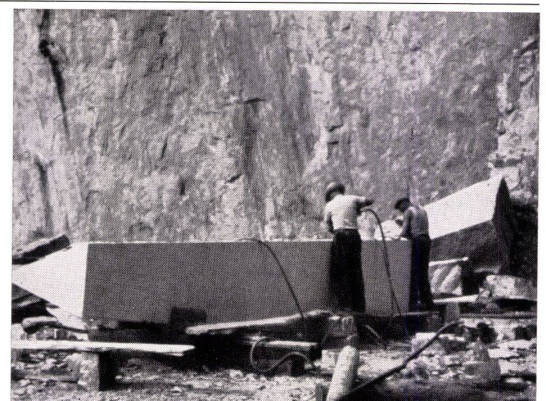

Zürich Tel. (051) 23 63 82
Luzern Tel. (041) 6 37 75
Chur Tel. (081) 2 17 51
Lausanne Tel. (021) 26 32 01
Lugano Tel. (091) 2 09 05

W. BAUMANN HORGEN

Kiptore / Lamellenstoren / Stoffstoren / Jalousieladen / Rolladen

Horgen (051) 92 40 57

HORGEN-GLARUS

AG Möbelfabrik
Horgen-Glarus in Glarus
Telefon 058 52091

Auszeichnung «Die gute Form 1959» Stuhl Mod. 183 M einfarbig

Asbestzement **Éternit**

in verschiedenen Farben

Ein Inserat der ETERNIT AG Niederurnen

Éternit-Schiefer sind seit vielen Jahren nicht nur naturgrau, sondern auch gefärbt erhältlich. Nach langwieriger Forschungsarbeit ist es gelungen, die Haltbarkeit der Farben zu verbessern. Nun ist es auch möglich, farbige **Éternit**-Wellplatten herzustellen. Die Auswahl zwischen naturgrauen, braunen und schwarzen **Éternit**-Wellplatten erschließt neue Anwendungsgebiete bei Schulen, im Wohnungsbau und für die Landwirtschaft.

Asbestzement **Éternit** — ein moderner Baustoff mit verblüffenden Eigenschaften!

Michele Antonini & Co. Schweizerische Granitwerke
Bellinzona

Treppen, Bodenbeläge und Verkleidungen in **Castione-Marmor**

Sämtliche Granit-Arbeiten und Granit-Sorten