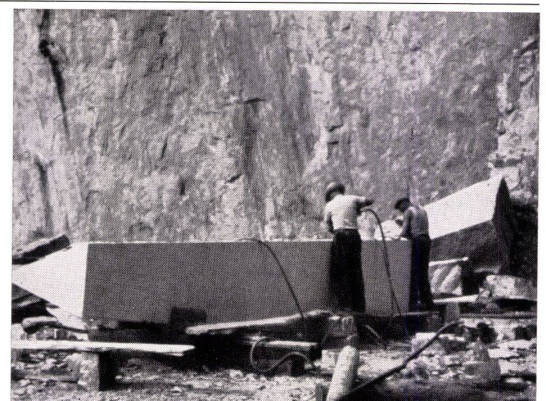

## in verschiedenen Farben

Ein Inserat der ETERNIT AG Niederurnen

**Éternit**-Schiefer sind seit vielen Jahren nicht nur naturgrau, sondern auch gefärbt erhältlich. Nach langwieriger Forschungsarbeit ist es gelungen, die Haltbarkeit der Farben zu verbessern. Nun ist es auch möglich, farbige **Éternit**-Wellplatten herzustellen. Die Auswahl zwischen naturgrauen, braunen und schwarzen **Éternit**-Wellplatten erschließt neue Anwendungsgebiete bei Schulen, im Wohnungsbau und für die Landwirtschaft.