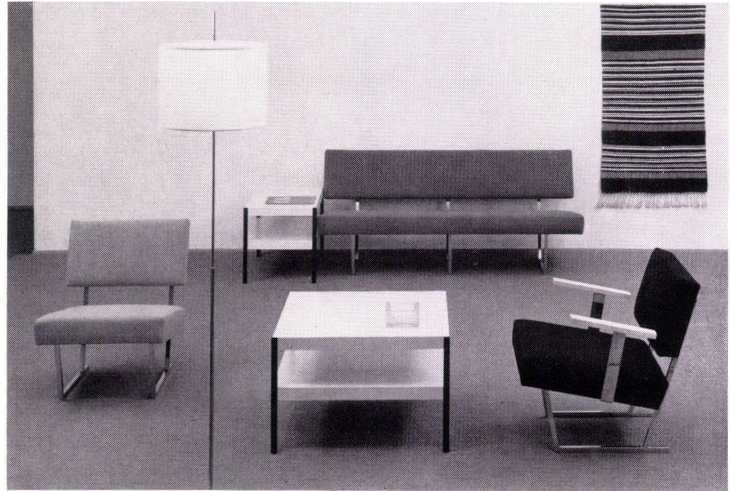

ELEKTRO-MATERIAL AG
Zürich - Basel - Bern - Genf - Lausanne - Lugano

GARDY SA GENF

GARDY

Sitzgruppe Entwurf Peter Staiger
Teetisch und Anstellisch in Ahorn
schwarz lackiertes Winkeleisen
Sitzmöbel Gestell Stahlrohr verchromt
Armlehnen Ahorn Polster Stoffbezug

Teetisch Fr. 180.— Anstellisch Fr. 160.—
Polsterbank inkl. Stoff Fr. 635.—
Fauteuil inkl. Stoff Fr. 288.—

Keller+Bard Basel

Möbel und Innenausbau
Laden Bäumleingasse 22
Basel Tel. 061 24 96 89
eigene Möbelwerkstätten

Verleimte Gitterträger System KONUS

Die neue Dachkonstruktion
im modernen Holzbau

Fragen Sie uns bitte an, gerne unterbreiten wir Ihnen
Vorschläge mit Preisangabe

Hermann Emch AG Holzbau
Grenchen SO

Telefon 065 / 8 57 22

Montage- und Servicestellen:

Aarau, Aigle, Baden, Basel, Bellinzona,
Bern, Biel, Burgdorf, La Chaux-de-Fonds,
Chur, Delémont, Fribourg, Genève,
Glarus, Interlaken, Klosters, Langenthal,
Lausanne, Locarno, Lugano, Luzern,
Neuchâtel, Olten, Rapperswil, Saanen-
Gstaad, Schaffhausen, Schwyz, Solothurn,
Sursee, Stans, St. Gallen, Sankt
Moritz, Thun, Tramelan, Visp, Winterthur,
Wohlen, Zug, Zürich

Ing. W. Oertli AG. Dübendorf