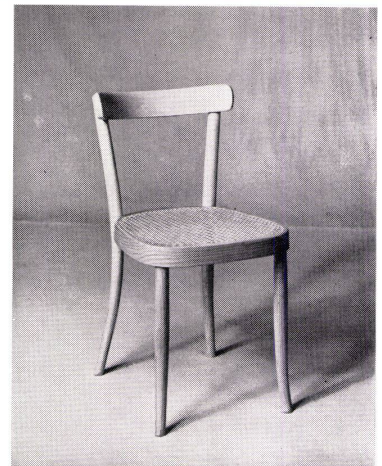

Asbestzement **Éternit**

in verschiedenen Farben

Ein Inserat der ETERNIT AG Niederurnen

Éternit-Schiefer sind seit vielen Jahren nicht nur naturgrau, sondern auch gefärbt erhältlich. Nach langwieriger Forschungsarbeit ist es gelungen, die Haltbarkeit der Farben zu verbessern. Nun ist es auch möglich, farbige **Éternit**-Wellplatten herzustellen. Die Auswahl zwischen naturgrauen, braunen und schwarzen **Éternit**-Wellplatten erschließt neue Anwendungsgebiete bei Schulen, im Wohnungsbau und für die Landwirtschaft.

Asbestzement **Éternit** — ein moderner Baustoff mit verblüffenden Eigenschaften!

Michele Antonini & Co. Schweizerische Granitwerke
Bellinzona

Treppen, Bodenbeläge und Verkleidungen in **Castione-Marmor**

Sämtliche Granit-Arbeiten und Granit-Sorten