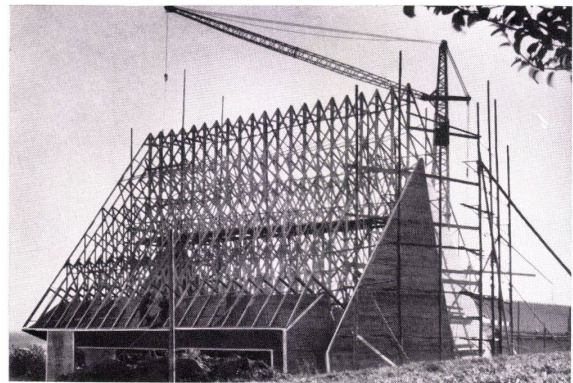

Verleimte Gitterträger System KONUS

Die neue Dachkonstruktion
im modernen Holzbau

Fragen Sie uns bitte an, gerne unterbreiten wir Ihnen
Vorschläge mit Preisangabe

Hermann Emch AG Holzbau
Grenchen SO

Telefon 065 / 8 57 22