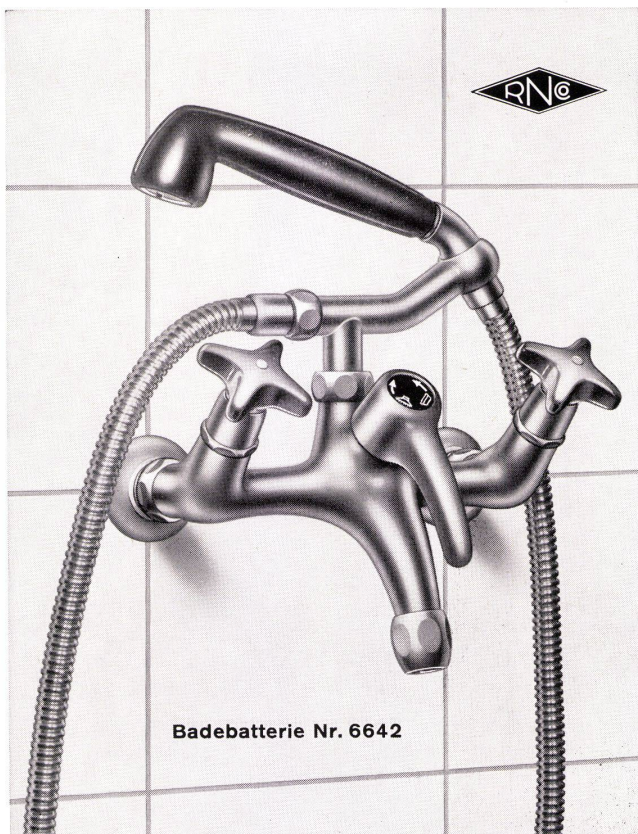

Badebatterie Nr. 6642

## Für die Einrichtung von Badezimmern

Die NUSSBAUM-Badebatterie Nr. 6642 imponiert durch die schwere und zugleich formschöne Ausführung. Sie ist ausgerüstet mit einfach konstruierten und zuverlässig funktionierenden O-Ring-Oberteilen. Die Batterie ist in den Baulängen 180 und 153 mm und auf Wunsch auch mit leicht exzentrischen Raccords lieferbar. Der neuartige Brausehalter Nr. 6851 mit 6-Kant-Führung gestattet das Fixieren der Handbrause in verschiedene Stellungen je nach Brausezweck (zum Kopfwaschen, als Fußbrause usw.). Der Brausegriff aus schwarzem Kunststoff ist mit Sieb- oder Presto-Sportbrause versehen.