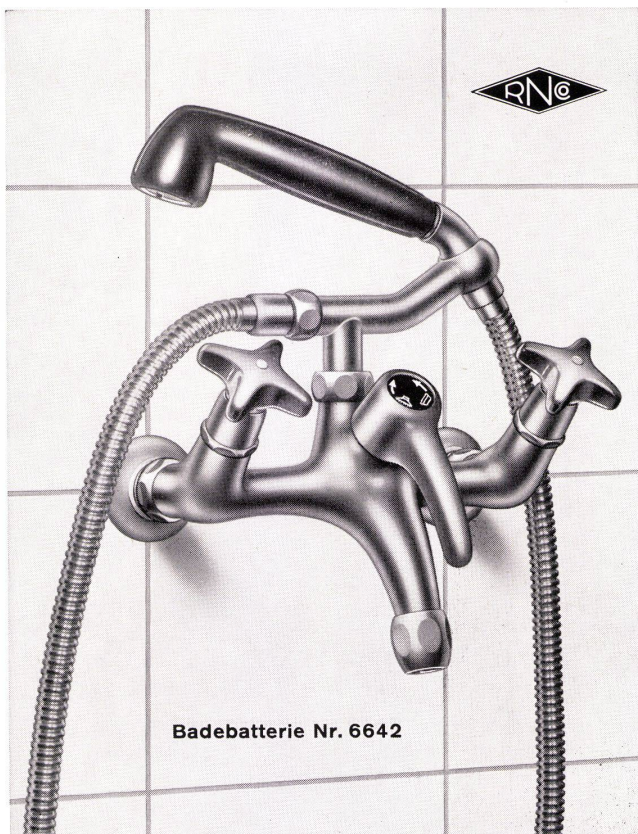

Badebatterie Nr. 6642

Für die Einrichtung von Badezimmern

Die NUSSBAUM-Badebatterie Nr. 6642 imponiert durch die schwere und zugleich formschöne Ausführung. Sie ist ausgerüstet mit einfach konstruierten und zuverlässig funktionierenden O-Ring-Oberteilen. Die Batterie ist in den Baulängen 180 und 153 mm und auf Wunsch auch mit leicht exzentrischen Raccords lieferbar. Der neuartige Brausehalter Nr. 6851 mit 6-Kant-Führung gestattet das Fixieren der Handbrause in verschiedene Stellungen je nach Brausezweck (zum Kopfwaschen, als Fußbrause usw.). Der Brausegriff aus schwarzem Kunststoff ist mit Sieb- oder Presto-Sportbrause versehen.