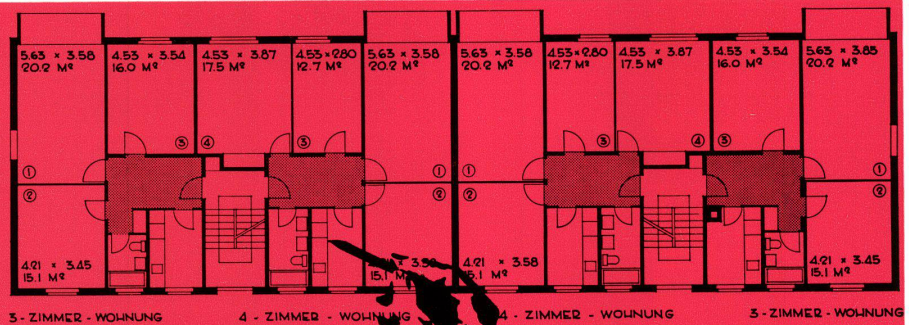

Novelectric

Wieviele Stunden arbeiten Sie an einer Serien-Küche?

Nehmen Sie an, Sie arbeiten an einem Projekt für ein Mehrfamilienhaus, oder für eine ganze Überbauung. Eine Fülle von Problemen ist zu studieren. Ein sehr wichtiges ist sicher das Problem der Serien-Küche. Wieviele Stunden brauchen Sie – oder Ihre Mitarbeiter – für diese Lösung? Und was kostet das?

Fast alle dieser teuren Arbeitsstunden könnten Sie sich ersparen. Wenn Sie einen der Küchen-Spezialisten der Novelectric beziehen.

Das sind Fachleute, die sich jahraus, jahrein mit nichts anderem befassen, als mit der Projektierung und Ausführung moderner Küchen. Diese Materie haben sie gründlich studiert. Sie verfügen über eine umfangreiche Dokumentation: ausgeführte Projekte in USA und in der Schweiz. Sie haben die modernsten Haushaltapparate und Baumaterialien in der Praxis geprüft. Ihre Erfahrung ist immens. Und sie steht ganz zu Ihren Diensten – ohne irgendwelche Mehrkosten. Das gilt für die Projektierung – und das

gilt auch für die Ausführung der genehmigten Pläne.

Bitte stellen Sie unsere Küchen-Spezialisten auf die Probe. Erklären Sie ihnen Ihr Problem – und überlassen Sie es ihnen, die geeignete Lösung zu studieren. Damit ersparen Sie sich viel Zeit und auch Geld.

Novelectric AG Zürich, Claridenstr. 25, Zürich 2, Tel. 051/23 97 66. Verlangen Sie unseren ausführlichen Küchenprospekt.