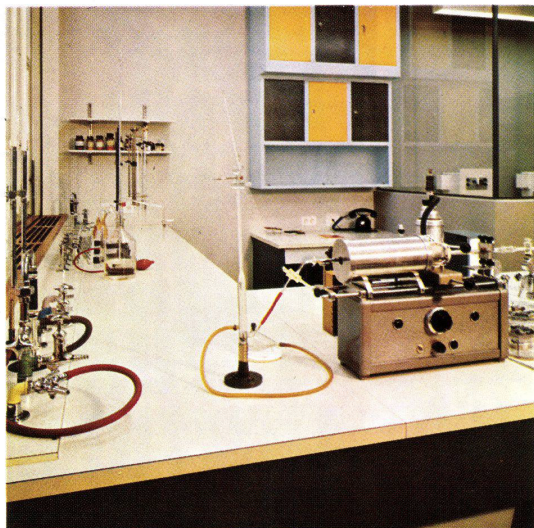

Rückseite

1

Makellose Kellcodecken der neuen 1-Klaßwagen der SBB. Ausführung: Schweizerische Waggonfabrik Schlieren. Gleiche Ausführung auch durch SIG Neuhausen

2

Telefonkabinen Postgebäude Chiasso Eidgenössische Baudirektion, Bern

3

Labor in einer chemischen Fabrik in Basel. Ausführung: S. Morath, Allschwil BL

4

Schülerpulte im neuen Schulhaus Niederurnen. Ausführung: Palor AG., Niederurnen