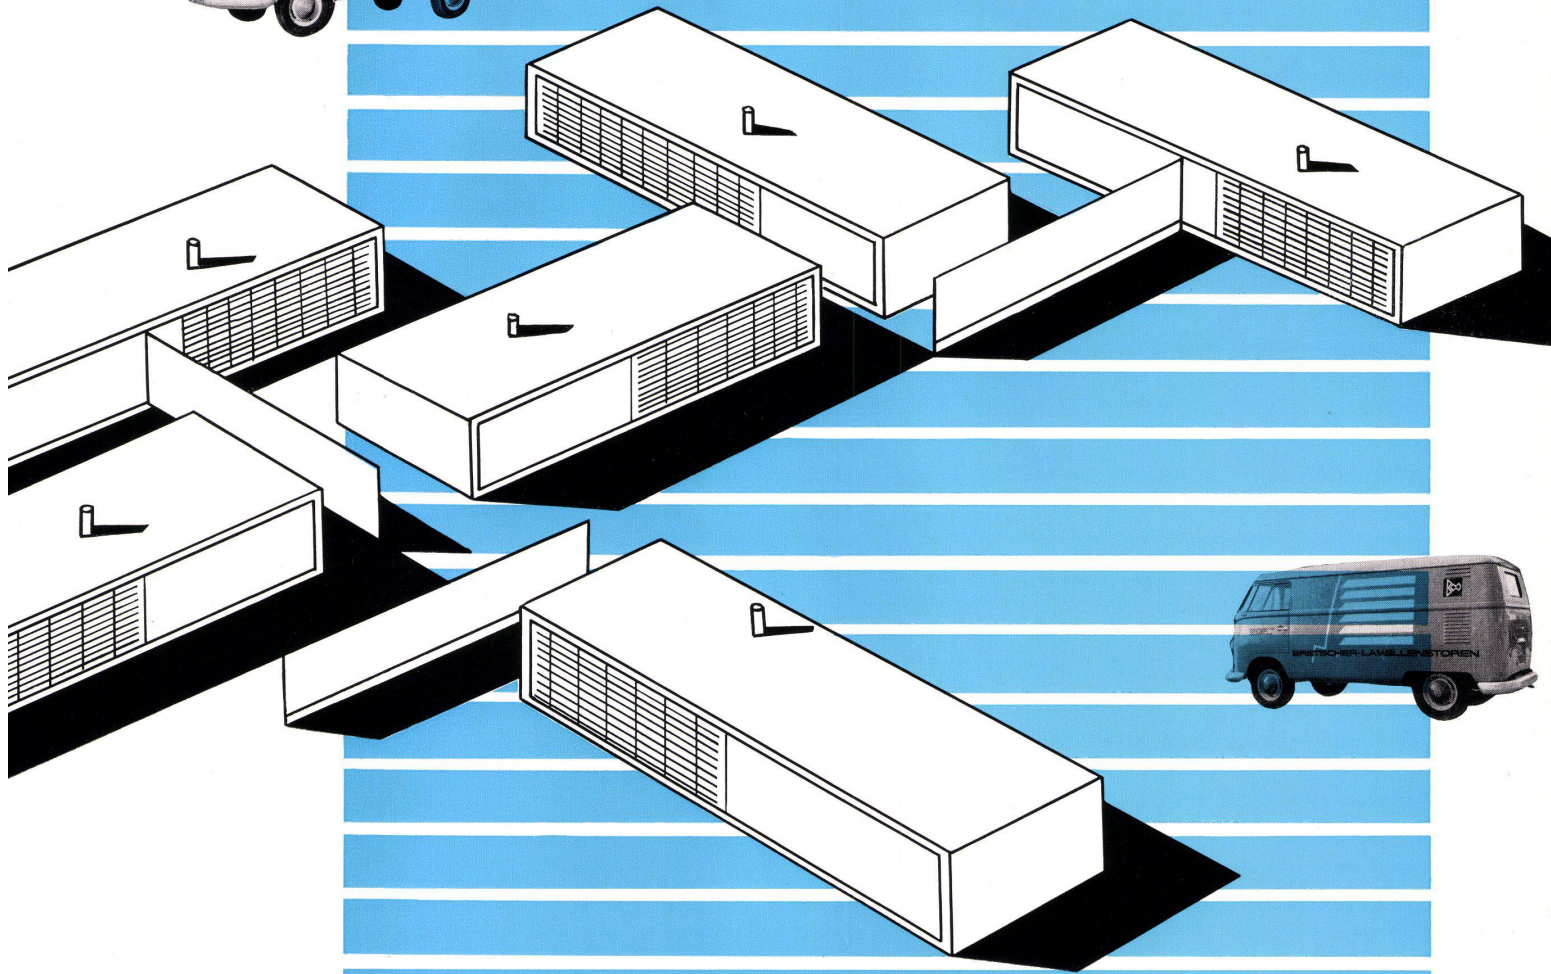

MIT
Luxaflex
LAMELLEN

FÜR PRIVATBAUTEN FABRIKANLAGEN GESCHÄFTSHÄUSER
SCHULHÄUSER SPITÄLER VERWALTUNGSGEBÄUDE USW. SIND

BRETSCHER

LAMELLENSTOREN

ELEGANT BEQUEM UND BETRIEBSSICHER

BRETSCHER+CO METALLBAU WINTERTHUR 6 ZÜRCHERSTR.161 TEL 052/63326