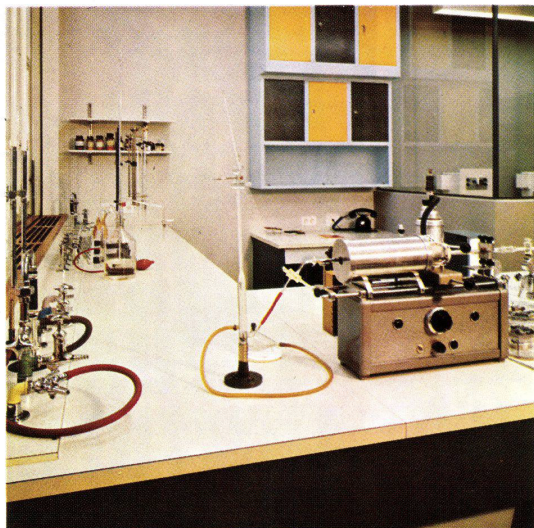

Rückseite

1

Makellose Kellcodecken der neuen 1.-Klaßwagen der SBB. Ausführung: Schweizerische Waggonfabrik Schlieren. Gleiche Ausführung auch durch SIG Neuhausen

2

Telefonkabinen Postgebäude Chiasso Eidgenössische Baudirektion, Bern

3

Labor in einer chemischen Fabrik in Basel. Ausführung: S. Morath, Allschwil BL

4

Schülerpulte im neuen Schulhaus Niederurnen. Ausführung: Palor AG., Niederurnen