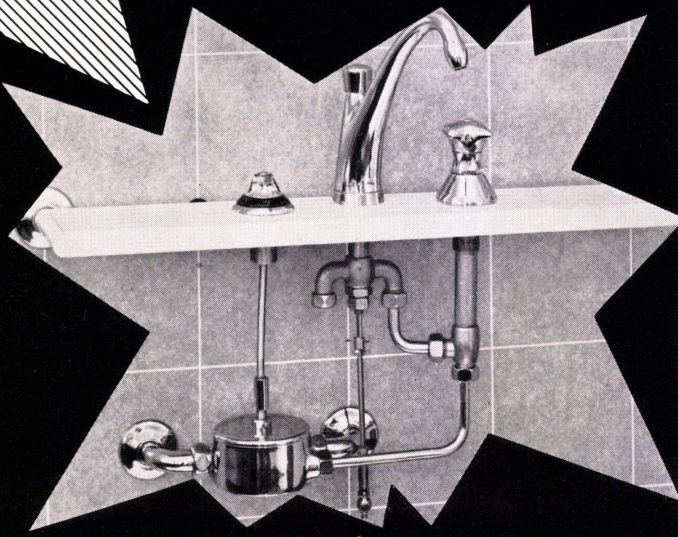

Vereinfachung durch 10 Jahre Erfahrung und Erfolg

607

Efficace, robuste, élégant, facile à régler, donnant toujours l'eau à la température désirée, le mélangeur thermostatique économise l'eau chaude.

La liste des applications est infinie.
Modèle: encastrés, batteries de bain et de lavabo pour salles de bains, cuisines, douches, etc.

kugler

Metallgießerei und Armaturenfabrik AG Genève, La Jonction Zürich, Neumühlequai 32-34 MUBA Stand 1063, Halle V

- Kombinieren Sie:** zum Kochherd den Boiler, den Spültrog, darunter das Kübelfach – eine kleine Kombination!
- Kombinieren Sie:** zum Kochherd den Boiler, den Kühlschrank, den Pfannenauszug, den Tüchlitrockner, zwei Spültröge, darunter das Kübelfach – eine grosse Kombination!
- Kombinieren Sie:** mit den weiteren Therma-Normelementen wie Flaschenauszug, Wärmeschrank, zweitem Backofen, Schublade, Schrankabteil, Rüstnische die individuelle Küche!
- Aus einer Vielzahl von Elementen: die Therma-Normkombination**
– vielseitig – neuzeitlich – preisgünstig.