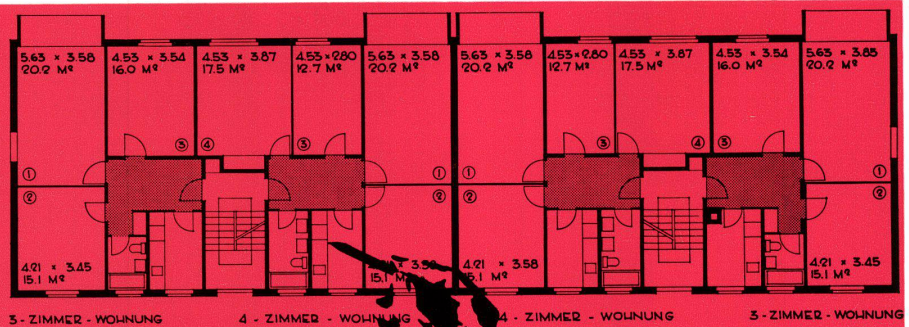

Novelectric

Wieviele Stunden arbeiten Sie an einer Serien-Küche?

Nehmen Sie an, Sie arbeiten an einem Projekt für ein Mehrfamilienhaus, oder für eine ganze Überbauung. Eine Fülle von Problemen ist zu studieren. Ein sehr wichtiges ist sicher das Problem der Serien-Küche. Wieviele Stunden brauchen Sie – oder Ihre Mitarbeiter – für diese Lösung? Und was kostet das?

Fast alle dieser teuren Arbeitsstunden könnten Sie sich ersparen. Wenn Sie einen der Küchen-Spezialisten der Novelectric beziehen.

Das sind Fachleute, die sich jahraus, jahrein mit nichts anderem befassen, als mit der Projektierung und Ausführung moderner Küchen. Diese Materie haben sie gründlich studiert. Sie verfügen über eine umfangreiche Dokumentation: ausgeführte Projekte in USA und in der Schweiz. Sie haben die modernsten Haushaltapparate und Baumaterialien in der Praxis geprüft. Ihre Erfahrung ist immens. Und sie steht ganz zu Ihren Diensten – ohne irgendwelche Mehrkosten. Das gilt für die Projektierung – und das

gilt auch für die Ausführung der genehmigten Pläne.

Bitte stellen Sie unsere Küchen-Spezialisten auf die Probe. Erklären Sie ihnen Ihr Problem – und überlassen Sie es ihnen, die geeignete Lösung zu studieren. Damit ersparen Sie sich viel Zeit und auch Geld.

Novelectric AG Zürich, Claridenstr. 25, Zürich 2, Tel. 051/23 97 66. Verlangen Sie unseren ausführlichen Küchenprospekt.