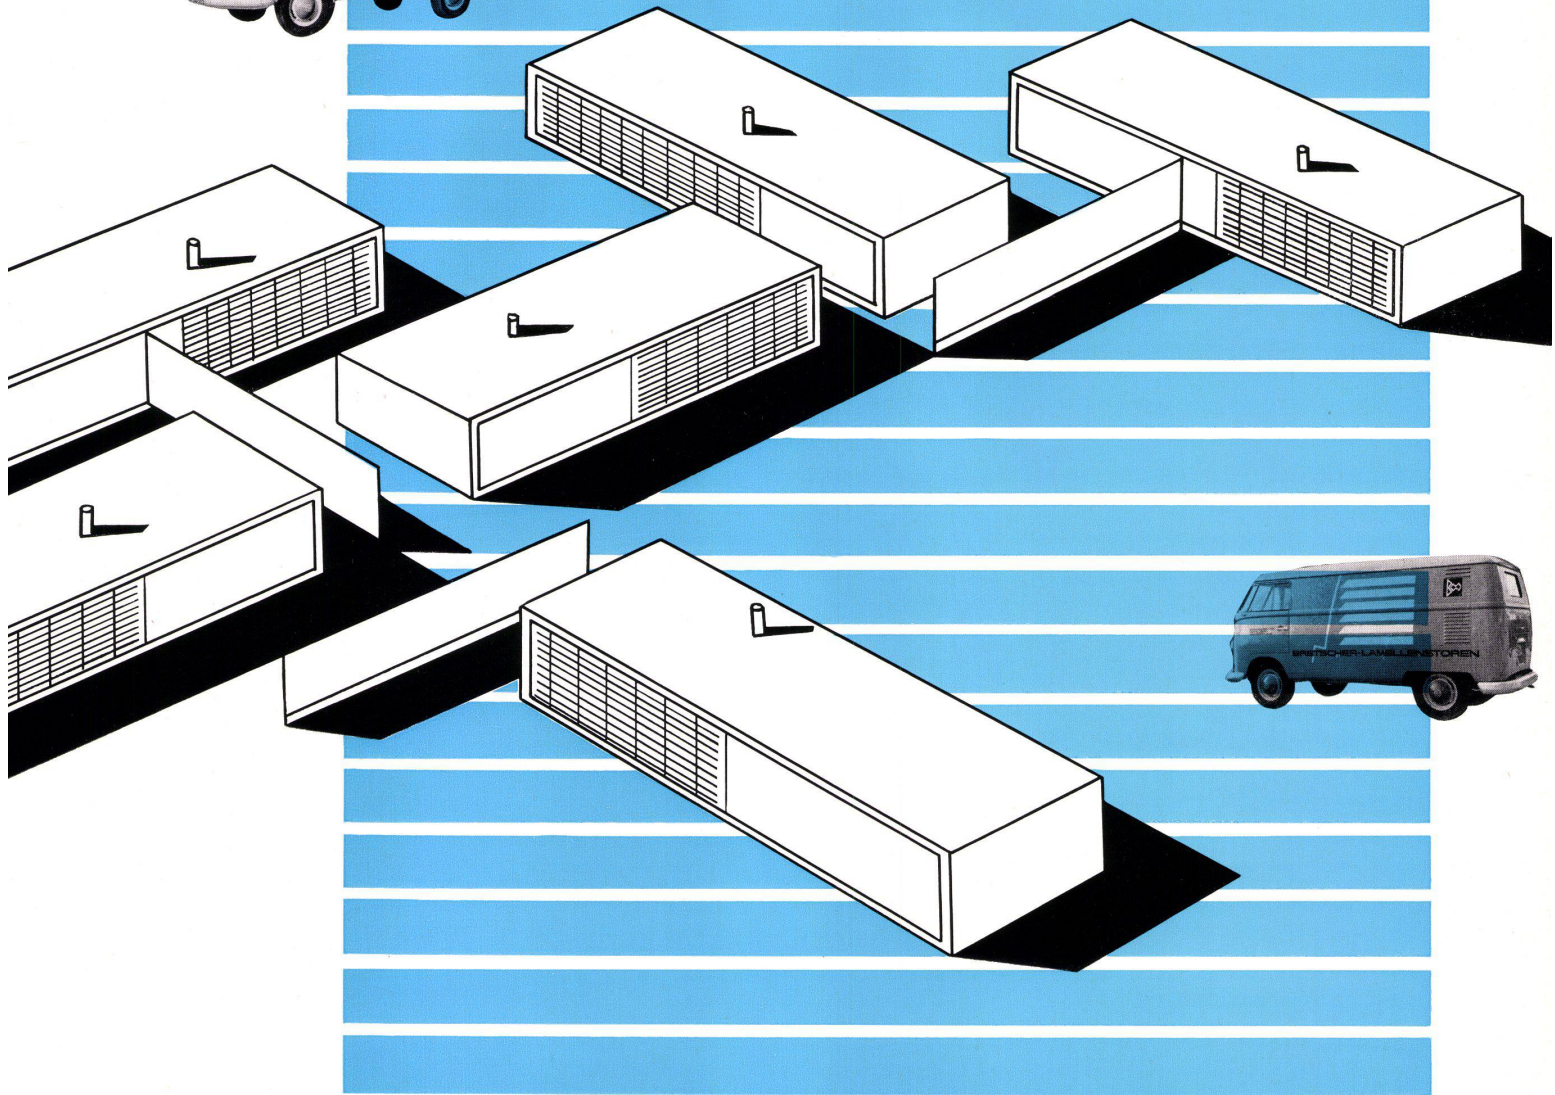

MIT
Luxaflex
LAMELLEN

FÜR PRIVATBAUTEN FABRIKANLAGEN GESCHÄFTSHÄUSER
SCHULHÄUSER SPITÄLER VERWALTUNGSGEBÄUDE USW. SIND

BRETSCHER

LAMELLENSTOREN

ELEGANT BEQUEM UND BETRIEBSSICHER

BRETSCHER+CO METALLBAU WINTERTHUR 6 ZÜRCHERSTR.161 TEL 052/63326