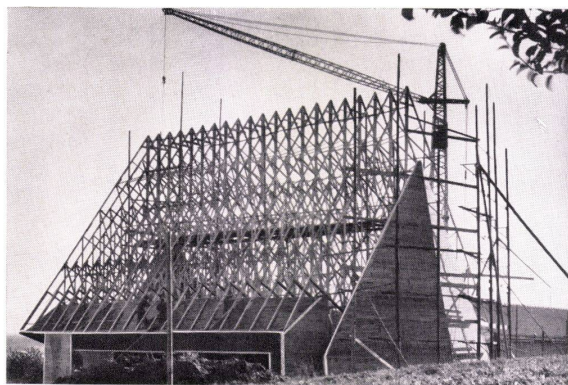

Verleimte Gitterträger System KONUS

Die neue Dachkonstruktion
im modernen Holzbau

Fragen Sie uns bitte an, gerne unterbreiten wir Ihnen
Vorschläge mit Preisangabe

Hermann Emch AG Holzbau
Grenchen SO

Telefon 065/85722