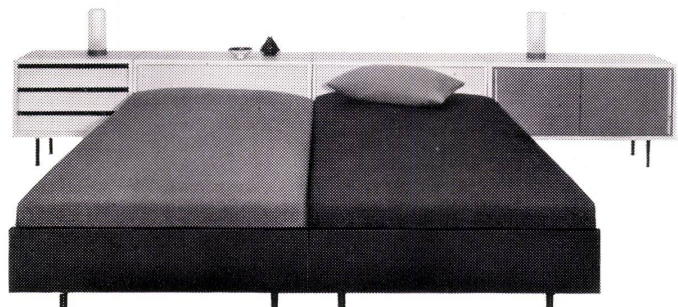

modell wh 1000
alle teile auch einzeln lieferbar
holzsorte nach wunsch
türen natur oder gespritzt
handwerkliche verarbeitung
preis fr. 1955.— mit 2 schränken
von total 280 cm breite

wohngestaltung theo häberli schaffhausen