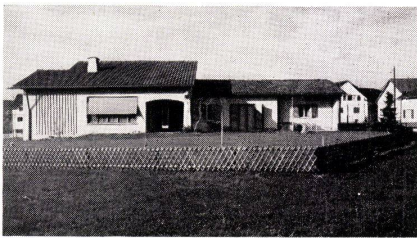

W. BAUMANN HORGEN

Kiptore / Lamellenstoren / Stoffstoren / Jalousieladen / Rolladen

Horgen (051) 92 40 57

Müller & Co.
Zaunfabrik
Löhningen SH
 Tel. 053/6 91 17

Filialen in Zürich
 Basel, St. Gallen
 Winterthur, Chur