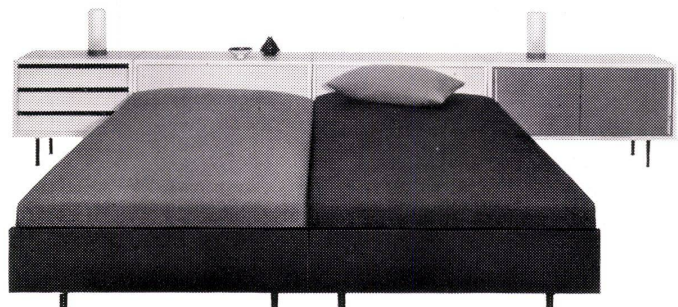

**modell wh 1000**  
alle teile auch einzeln lieferbar  
holzsorte nach wunsch  
türen natur oder gespritzt  
handwerkliche verarbeitung  
preis fr. 1955.— mit 2 schränken  
von total 280 cm breite

wohngestaltung theo häberli schaffhausen