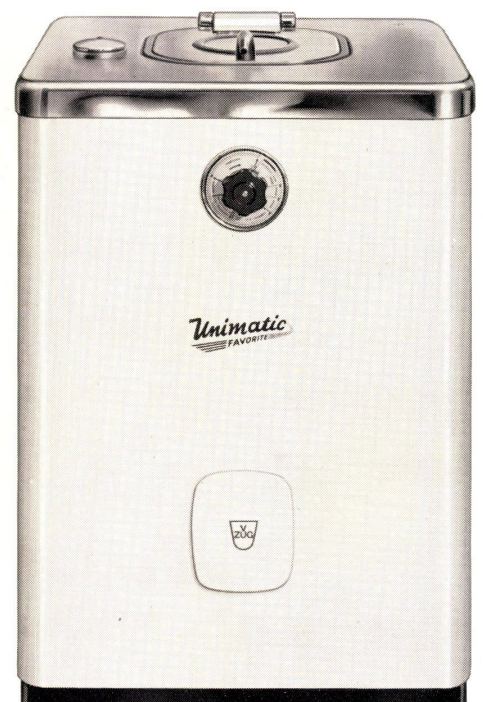

Unimatic-Favorite