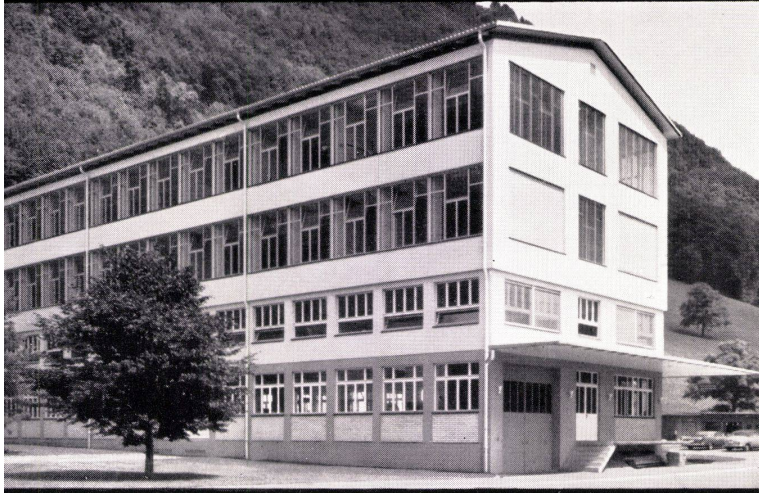

1

2

3

4

5

Fotoatelier Peter Trüb, Zürich

Jul. Hädrich & Co.

Eisen- und Metallbau
Profil-Preßwerk

Zürich 47, Freilagerstraße 29
Telefon 051/521252

1

Leichtmetallfassaden und -Fenster. Verwaltungsgebäude Pilatuswerke Stans. Ausgeführt in pat. vollisolierten ALSEC-Fensterprofilen.

2

Leichtmetallfenster für Wohnbauten. Einfamilienhaus Uitikon a. A.

3

Eingangspartien und -Fronten in HZ-Leichtmetallprofilen. Kunsthaus-Erweiterungsbau Zürich.

4

Fensterbänke in Stahl grundiert oder verzinkt und in Leichtmetall eloxiert für alle Bauten.

5

Tür- und Fensterzargen.

Verlangen Sie unsere entsprechenden Spezial-Prospekte.