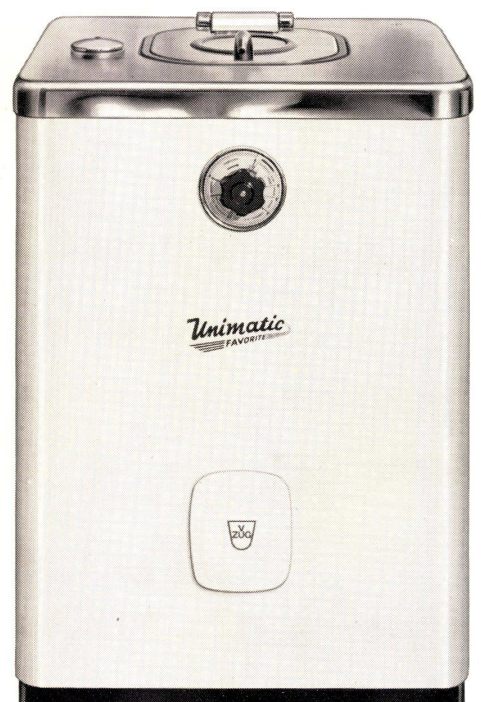

Unimatic-Favorite