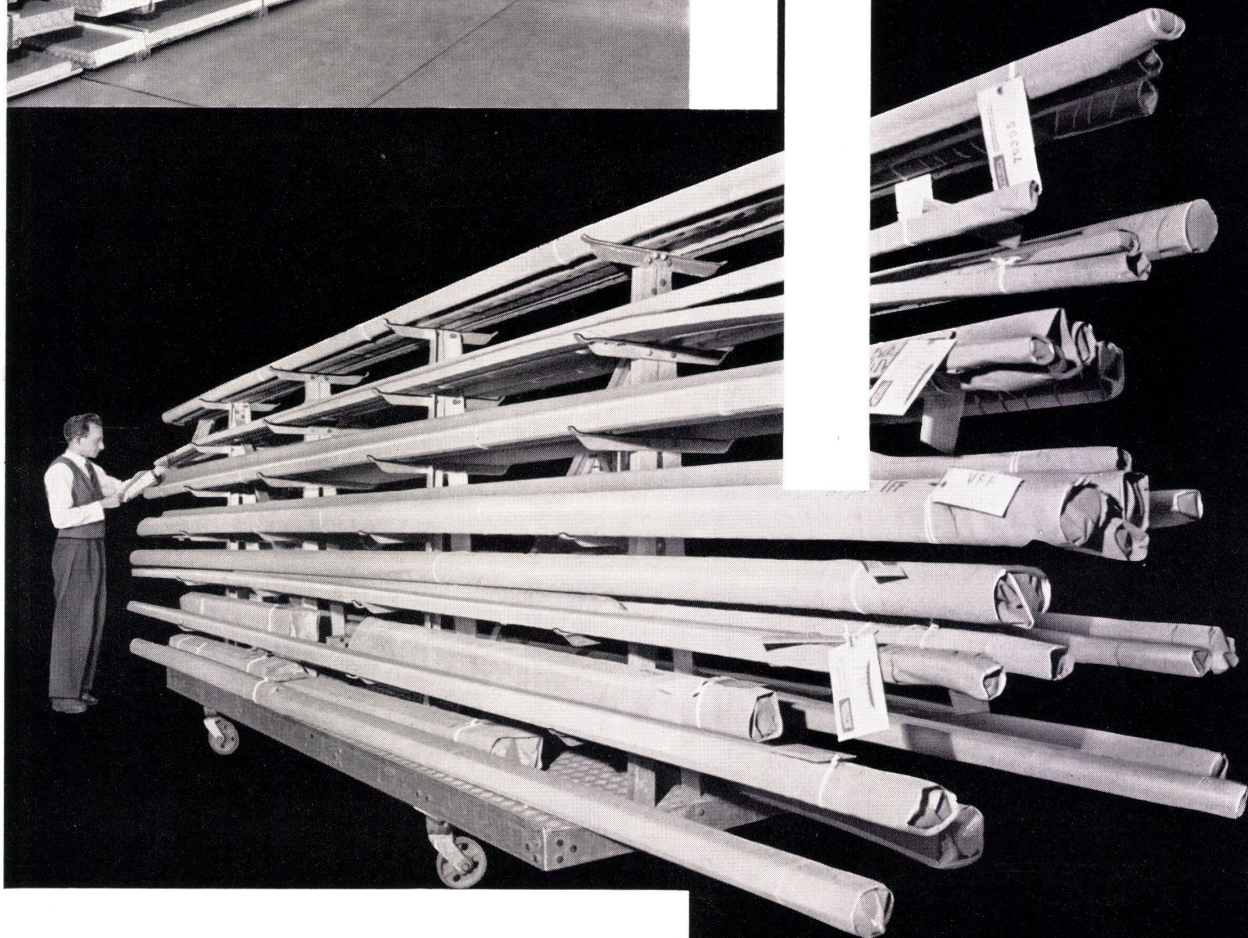

ALLEGA

Über

900

Leichtmetall-
Profile
ab
Lager