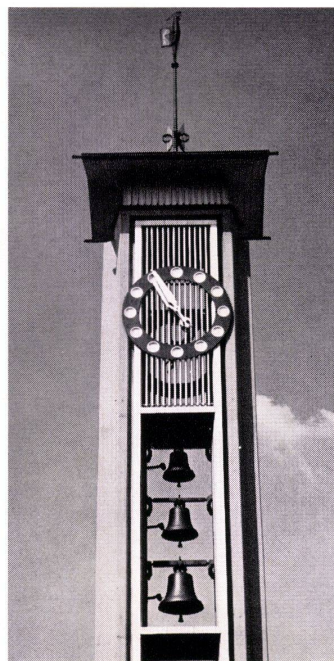

Foto-Hänssler löst für Sie alle fotografischen Probleme. Nebst einem fachlich vorzüglich eingespielten Mitarbeiterstab ermöglicht unsere technisch vollkommene Einrichtung auch Ihre anspruchsvollsten Aufträge makellos auszuführen. Handelt es sich um Innen-, Außen- oder Modellaufnahmen, technische Details, Reproduktionen, Reportagen, Dias nach Farb- oder Schwarzweiß-Vorlagen, optimale Wiedergabe eines bestimmten Artikels usw., wir sind in der Lage, Sie gut und kurzfristig zu bedienen. Groß-Vergrößerungen für Ausstellungen und Wettbewerbe, Groß-Auflage von Reklamefotos sind gleichfalls unsere Spezialität. Verlangen Sie eine unverbindliche Offerte – Sie können sich jederzeit auf uns verlassen.

**Foto-Hänssler
Abteilung für
Fachfotografie
Bahnhofstraße 22
beim Paradeplatz
Zürich 1
Tel. 051/23 58 80**

Wettbewerbe (ohne Verantwortung der Redaktion)