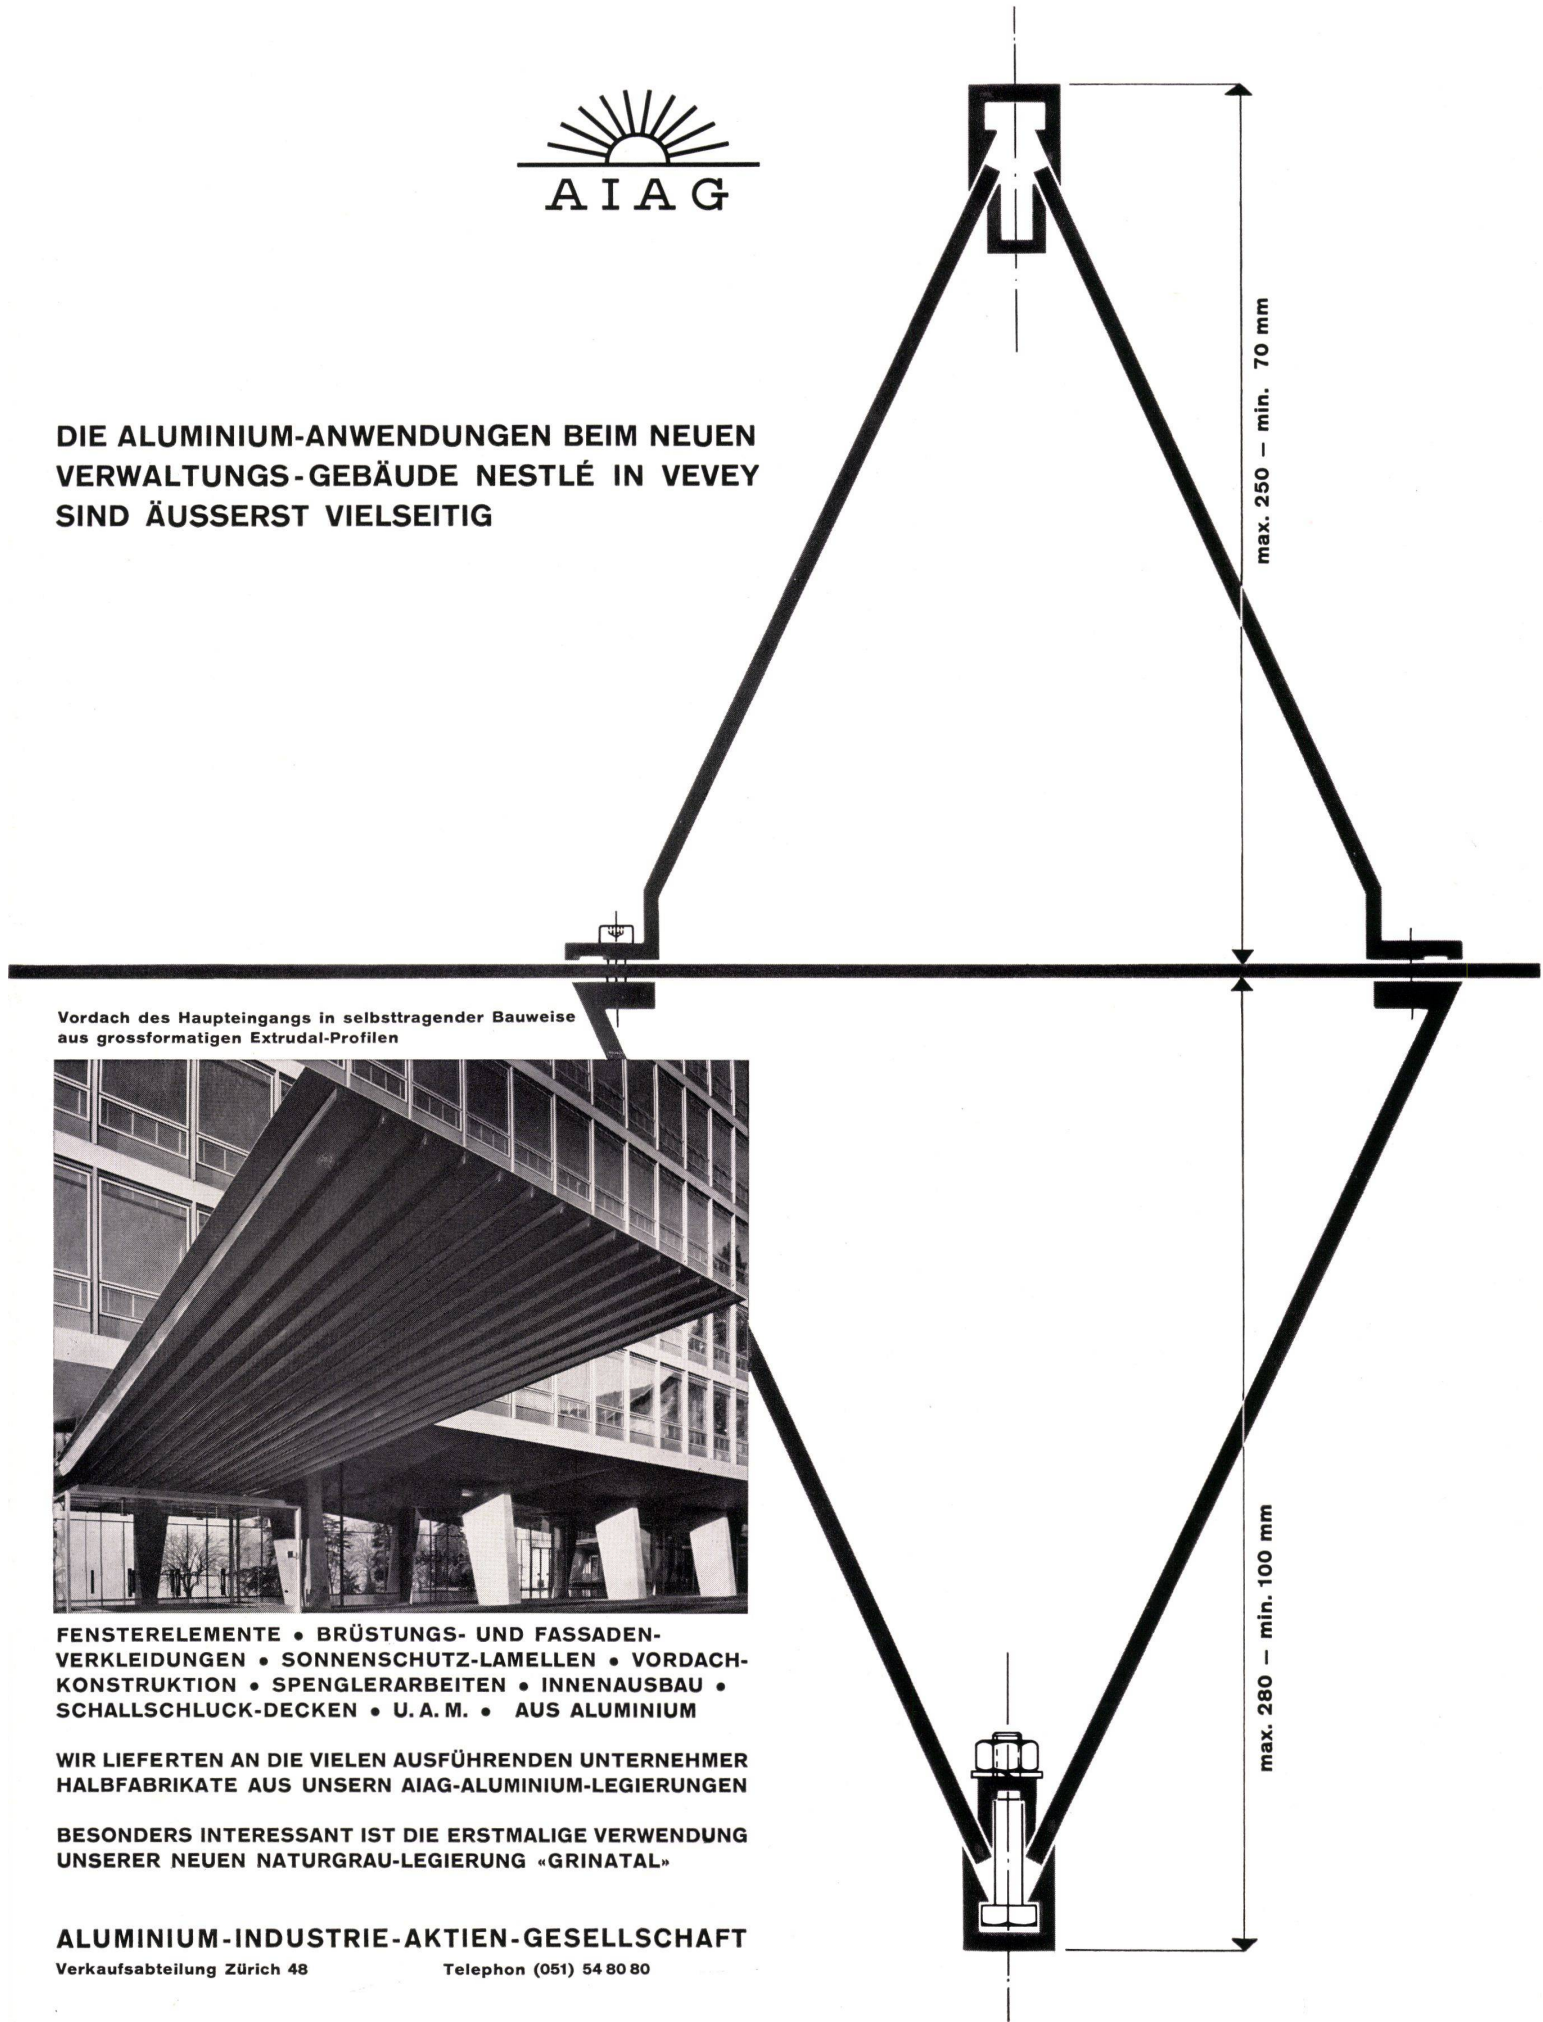

**FENSTERELEMENTE • BRÜSTUNGS- UND FASSADEN-
VERKLEIDUNGEN • SONNENSCHUTZ-LAMELLEN • VORDACH-
KONSTRUKTION • SPENGLERARBEITEN • INNENAUSBAU •
SCHALLSCHLUCK-DECKEN • U. A. M. • AUS ALUMINIUM**

**WIR LIEFERTEN AN DIE VIELEN AUSFÜHRENDE UNTERNEHMER
HALBFABRIKATE AUS UNSERN AIAG-ALUMINIUM-LEGIERUNGEN**

**BESONDERS INTERESSANT IST DIE ERSTMALIGE VERWENDUNG
UNSERER NEUEN NATURGRAU-LEGIERUNG «GRINATAL»**

ALUMINIUM-INDUSTRIE-AKTIEN-GESELLSCHAFT

Verkaufsabteilung Zürich 48

Telephon (051) 54 80 80

max. 250 — min. 70 mm

max. 280 — min. 100 mm