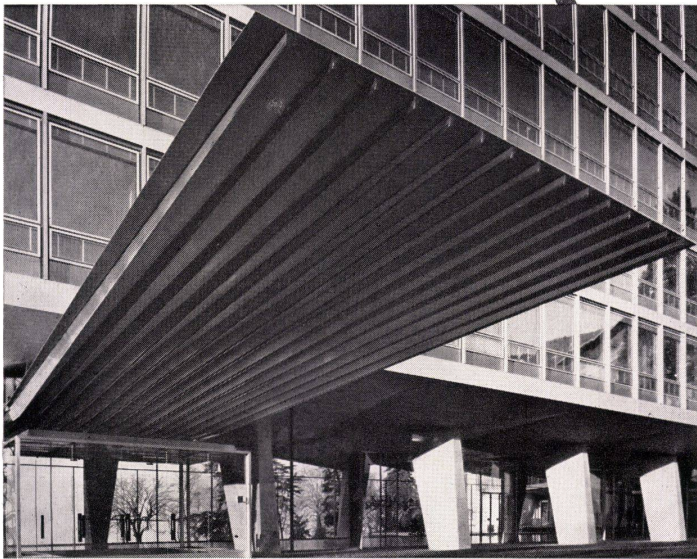

Wo immer neue Bauten entstehen oder alte eine gründliche Renovation erfahren, werden Xamax-Druckknopfschalter verlangt. Denn es hat sich herausgestellt, daß durch die Druckbewegung beim Schalten Mauern und Tapeten in der Umgebung des Schalters nicht mehr verschmutzt werden. Dank seiner hohen Abschaltleistung findet der Druckknopfschalter auch für Saalbeleuchtungen, Sportplätze usw. immer mehr Verwendung. Auf Wunsch senden wir Ihnen gerne unsere Spezialprospekte oder Muster.

**DIE ALUMINIUM-ANWENDUNGEN BEIM NEUEN
VERWALTUNGS-GEBÄUDE NESTLÉ IN VEVEY
SIND ÄUSSERST VIELSEITIG**

**Vordach des Haupteingangs in selbsttragender Bauweise
aus grossformatigen Extrudal-Profilen**

**FENSTERELEMENTE • BRÜSTUNGS- UND FASSADEN-
VERKLEIDUNGEN • SONNENSCHUTZ-LAMELLEN • VORDACH-
KONSTRUKTION • SPENGLERARBEITEN • INNENAUSBAU •
SCHALLSCHLUCK-DECKEN • U. A. M. • AUS ALUMINIUM**