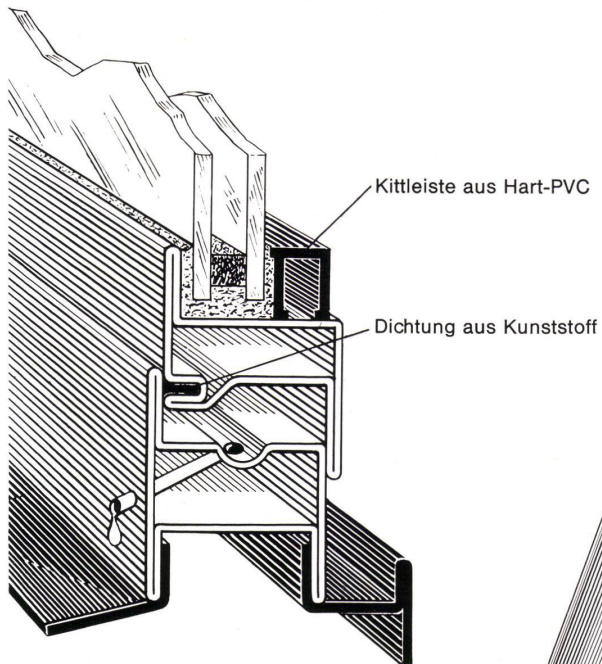

gehören zum modernen Fassadenbau.

STAHL und KUNSTSTOFF

in einem Werk vereint,
das führt zu neueren,
besseren Lösungen.

. . . Warum nicht für Sie ?

JANSEN & Co. AG, OBERRIET SG, Tel. (071) 7 82 44

- Kombinieren Sie:** zum Kochherd den Boiler, den Spültrog, darunter das Kübelfach – eine kleine Kombination!
- Kombinieren Sie:** zum Kochherd den Boiler, den Kühlschrank, den Pfannenauszug, den Tüchlitrockner, zwei Spültröge, darunter das Kübelfach – eine grosse Kombination!
- Kombinieren Sie:** mit den weiteren Therma-Normelementen wie Flaschenauszug, Wärmeschrank, zweitem Backofen, Schubladen, Schrankabteil, Rüstnische die individuelle Küche!
- Aus einer Vielzahl von Elementen: die Therma-Normkombination**
– vielseitig – neuzeitlich – preisgünstig.