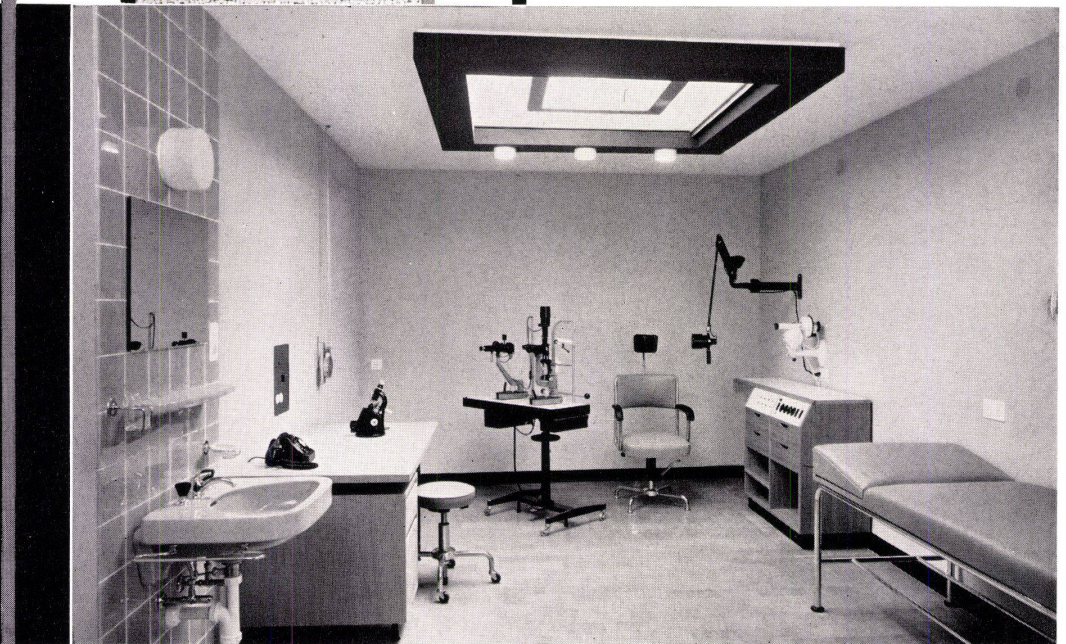

Rasch

Verkauf der Rasch-Tapeten durch den
Fachhandel VST.
Gebr. Rasch & Co.,
Tapetenfabrik, Bramsche/Osnabrück

Einige Referenzen:

Spital Leuggern	1900 m ²
Kurhaus Beutler, Speicher	2200 m ²
Schwesternhaus Beverin	900 m ²
Spital Ilanz GR	1100 m ²
Pflegeanstalt Wil	1800 m ²
Spital Walenstadt	4200 m ²
Kantonsspital Olten	6000 m ²
Clinique Source, Lausanne	2000 m ²
Altersheim Trotte, Zürich	3600 m ²
Schwesternschule Zürich	1000 m ²
Klubschule Migros, Basel	1500 m ²
Turnhalle Muttentz	300 m ²
Schulhaus Muttentz	800 m ²
Realschule Oberdorf	3000 m ²
Kinderheim Langenbruck	1300 m ²
Schulhaus Bottmingen	700 m ²
Collège Léman, Versoix	500 m ²
Schulhaus Ennenda	800 m ²
Schulhaus Sils GR	1250 m ²
Schulhaus Knutwil LU	500 m ²
Schulhaus St. Erhard LU	600 m ²
Schulhaus Triengen LU	1400 m ²
Kinderdorf Lütisburg SG	400 m ²
Seminaire Sion VS	1300 m ²
Schulhaus Cham	1200 m ²

Dessin BB

**Wand-
bekleidung
aus
Kunststoff**

Augenspital Polyklinik Basel; Eya & Burckhardt, Architekten

Im Spital und Sanatorium

ist Suwide billiger als ölfarbgestrichene Stramine usw. und hat erst noch den Vorteil, im letzten Augenblick verlegt werden zu können, ohne daß tagelange Trocknungsprozesse eingeschaltet werden müssen. Dank seiner bleibenden Elastizität verschwinden Eindrücke, welche durch Betten usw. verursacht werden können nach kurzer Zeit, indem sich Suwide selbst darüber nachspannt. Suwide wirkt sich ferner, gemäß einem Test des Hygienischen Institutes in Basel, auf die meisten Bakterien wachstumshemmend aus.