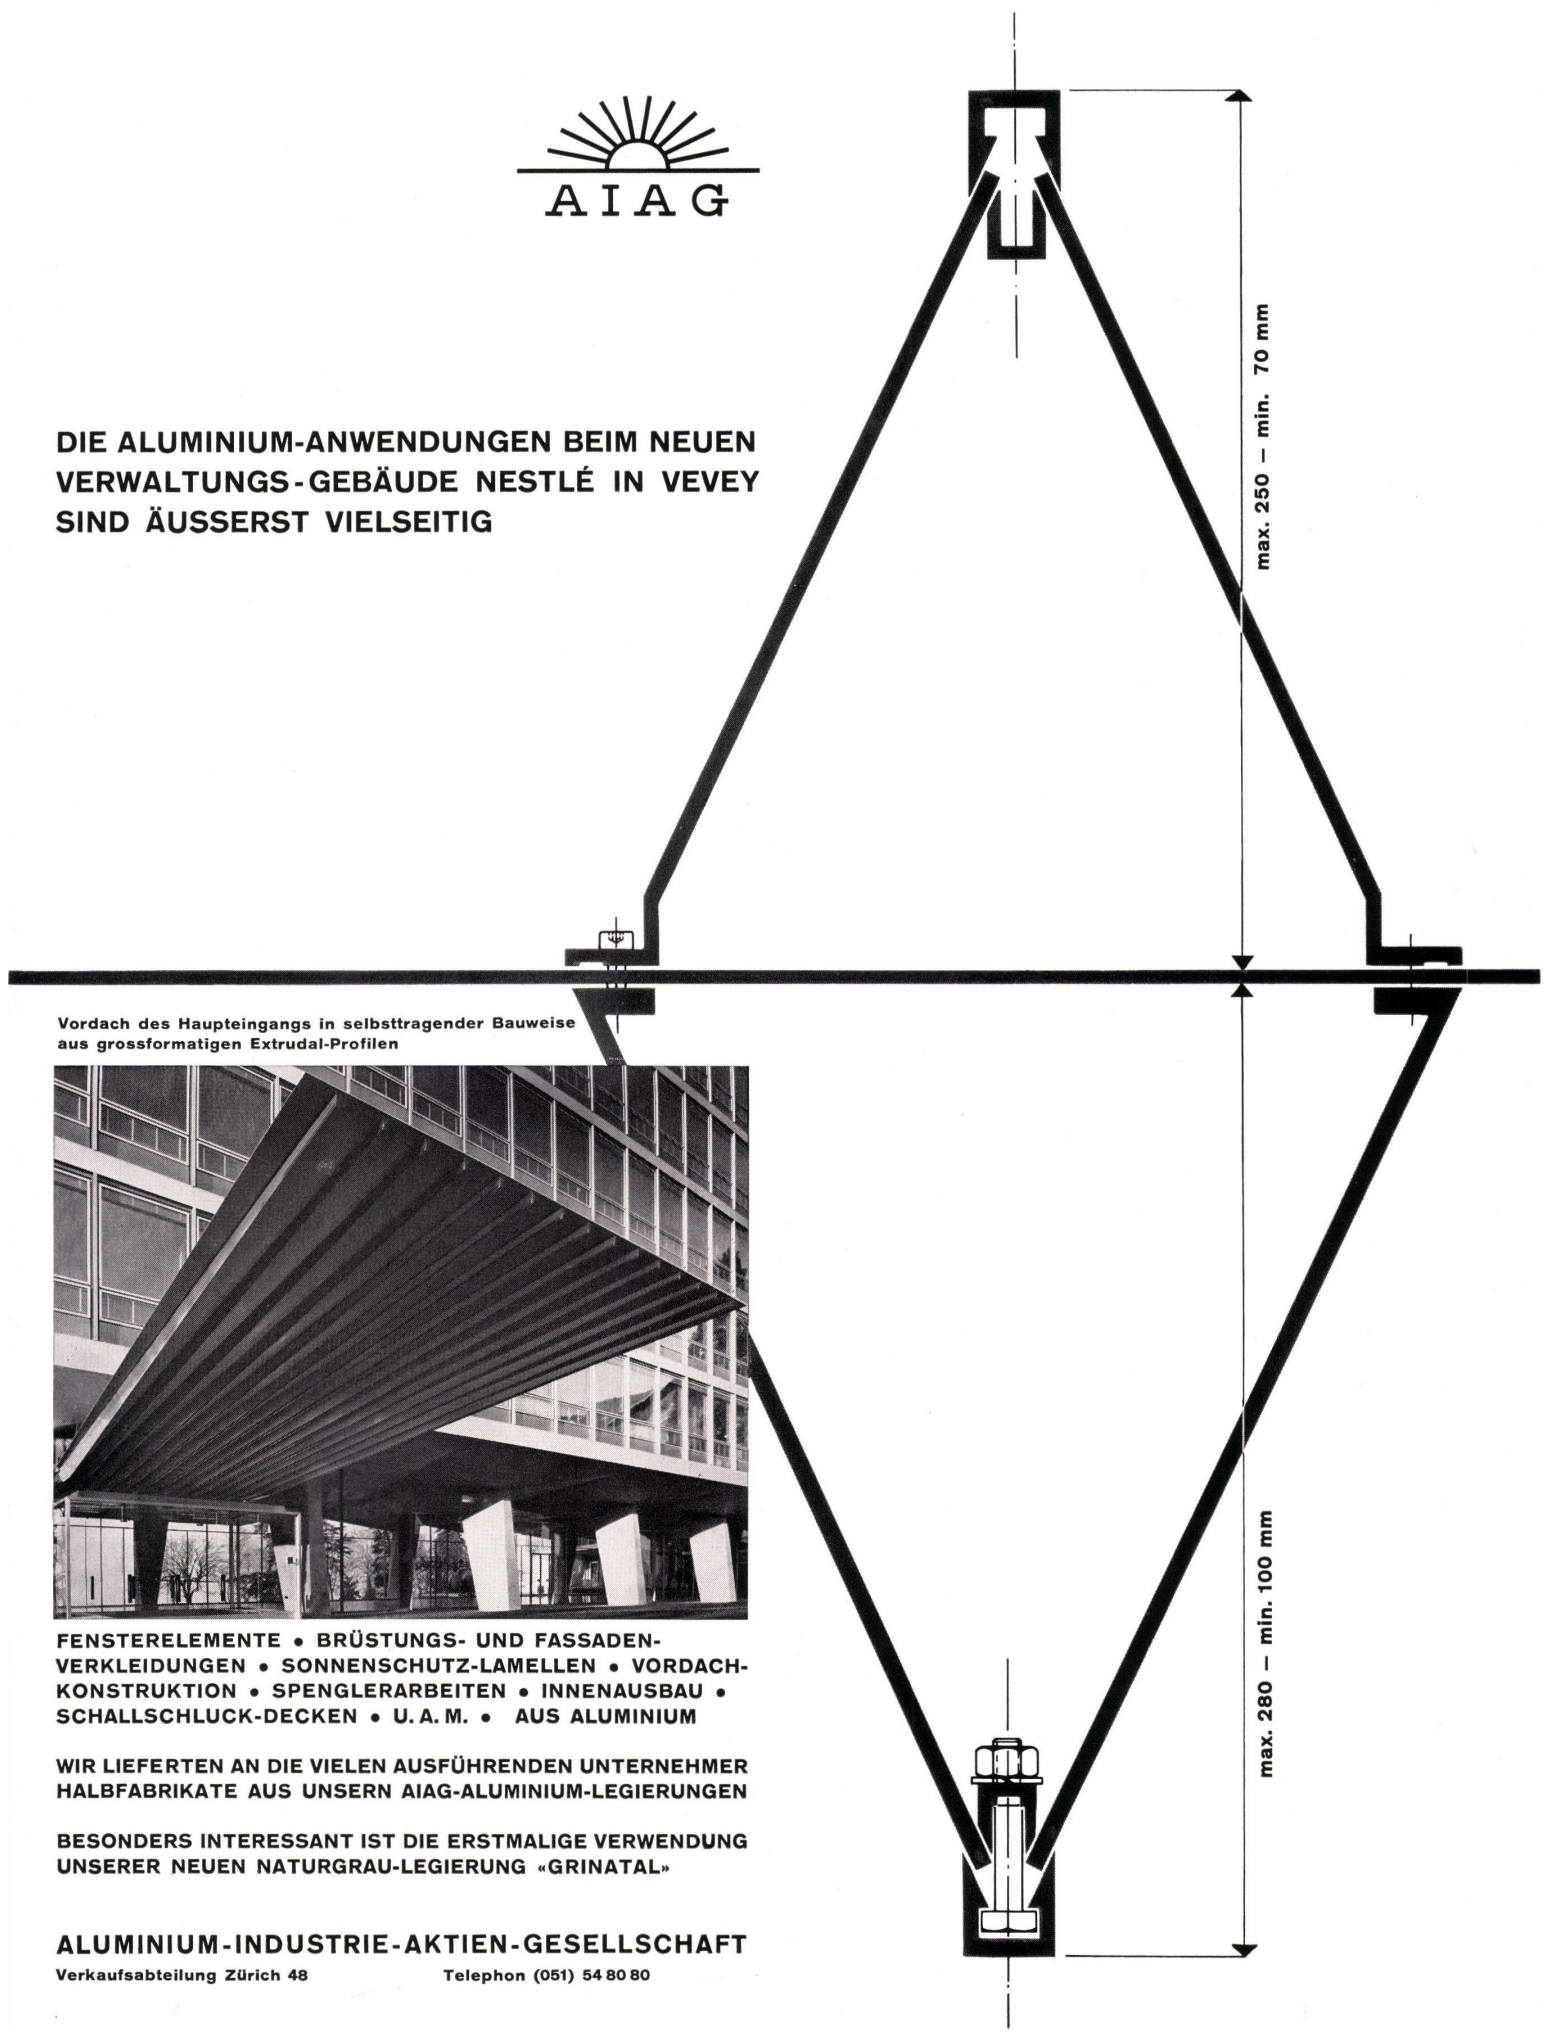

**FENSTERELEMENTE • BRÜSTUNGS- UND FASSADEN-
VERKLEIDUNGEN • SONNENSCHUTZ-LAMELLEN • VORDACH-
KONSTRUKTION • SPENGLERARBEITEN • INNENAUSBAU •
SCHALLSCHLUCK-DECKEN • U. A. M. • AUS ALUMINIUM**

**WIR LIEFERTEN AN DIE VIELEN AUSFÜHRENDE UNTERNEHMER
HALBFABRIKATE AUS UNSERN AIAG-ALUMINIUM-LEGIERUNGEN**

**BESONDERS INTERESSANT IST DIE ERSTMALIGE VERWENDUNG
UNSERER NEUEN NATURGRAU-LEGIERUNG «GRINATAL»**

ALUMINIUM-INDUSTRIE-AKTIEN-GESELLSCHAFT

Verkaufsabteilung Zürich 48

Telephon (051) 54 80 80

max. 250 — min. 70 mm

max. 280 — min. 100 mm