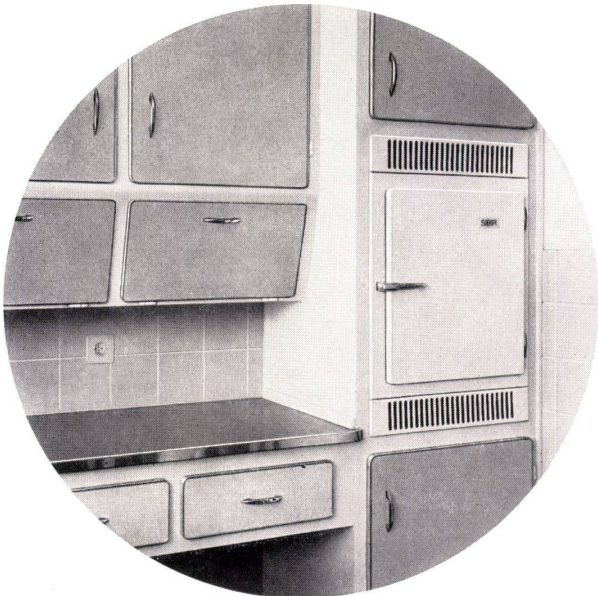

Der Architekt

Der Architekt schätzt am SIBIR-Einbaukühlschrank besonders drei wichtige Merkmale: die kleinen Aussenmasse bei grossem Rauminhalt, die zeitlose, gediegene Form und den überaus einfachen Einbau. Dass auch für ihn Dauerhaftigkeit und Preis eine Rolle spielen, ist selbstverständlich.

Hervorragende Leistung und Qualität, die nur beim SIBIR gewährte 5-jährige Voll-Garantie und der ausgebaute Service haben den SIBIR zum meistverbreiteten Kühlschrank der Schweiz gemacht, und rechtfertigen das grosse Vertrauen, das er überall genießt.

Verlangen Sie Prospekte und Einbaupläne 1:10 im Elektrofachgeschäft, beim EW oder direkt bei uns.

Kühlapparate GmbH
Schlieren
Tel. 051/988 444

Kühlschrank für jedermann

SIBIR