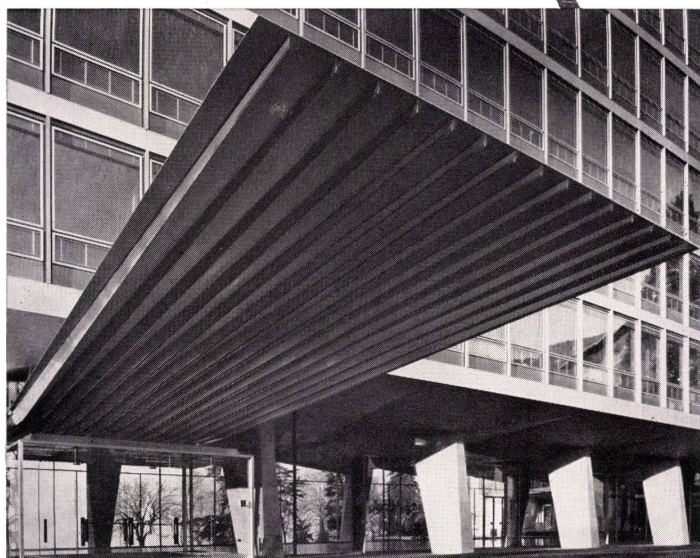

Wo immer neue Bauten entstehen oder alte eine gründliche Renovation erfahren, werden Xamax-Druckknopfschalter verlangt. Denn es hat sich herausgestellt, daß durch die Druckbewegung beim Schalten Mauern und Tapeten in der Umgebung des Schalters nicht mehr verschmutzt werden. Dank seiner hohen Abschaltleistung findet der Druckknopfschalter auch für Saalbeleuchtungen, Sportplätze usw. immer mehr Verwendung. Auf Wunsch senden wir Ihnen gerne unsere Spezialprospekte oder Muster.

**DIE ALUMINIUM-ANWENDUNGEN BEIM NEUEN
VERWALTUNGS-GEBÄUDE NESTLÉ IN VEVEY
SIND ÄUSSERST VIELSEITIG**

**Vordach des Haupteingangs in selbsttragender Bauweise
aus grossformatigen Extrudal-Profilen**

**FENSTERELEMENTE • BRÜSTUNGS- UND FASSADEN-
VERKLEIDUNGEN • SONNENSCHUTZ-LAMELLEN • VORDACH-
KONSTRUKTION • SPENGLERARBEITEN • INNENAUSBAU •
SCHALLSCHLUCK-DECKEN • U. A. M. • AUS ALUMINIUM**