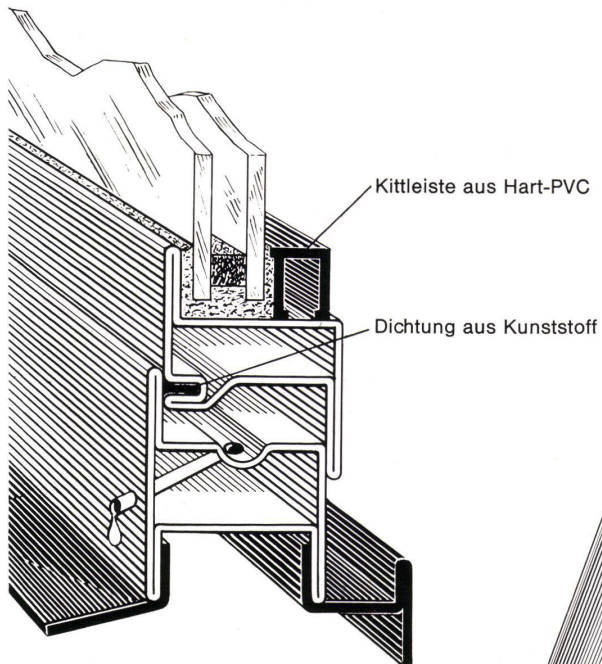

gehören zum modernen Fassadenbau.

STAHL und KUNSTSTOFF

in einem Werk vereint,
das führt zu neueren,
besseren Lösungen.

. . . Warum nicht für Sie ?

JANSEN & Co. AG, OBERRIET SG, Tel. (071) 7 82 44

- Kombinieren Sie:** zum Kochherd den Boiler, den Spültrog, darunter das Kübelfach – eine kleine Kombination!
- Kombinieren Sie:** zum Kochherd den Boiler, den Kühlschrank, den Pfannenauszug, den Tüchlitrockner, zwei Spültröge, darunter das Kübelfach – eine grosse Kombination!
- Kombinieren Sie:** mit den weiteren Therma-Normelementen wie Flaschenauszug, Wärmeschrank, zweitem Backofen, Schubladen, Schrankabteil, Rüstnische die individuelle Küche!
- Aus einer Vielzahl von Elementen:** die Therma-Normkombination – vielseitig – neuzeitlich – preisgünstig.