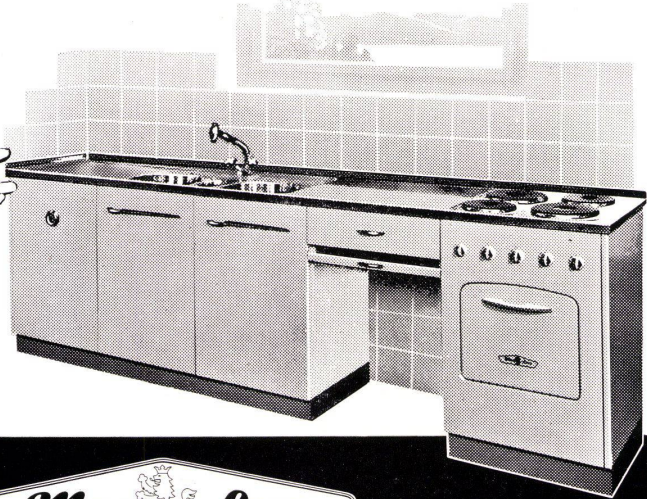

Alles in Griffnähe...

55 | **60** | **90**
Breite | Tiefe | Höhe

MENA-LUX ist immer an der Spitze des Fortschrittes. Beweis dafür ist die beachtenswerte Verwirklichung des ersten schweizerischen Elektronen-Haushalt-Kochherdes.

MENA-LUX A. G. MURTEN