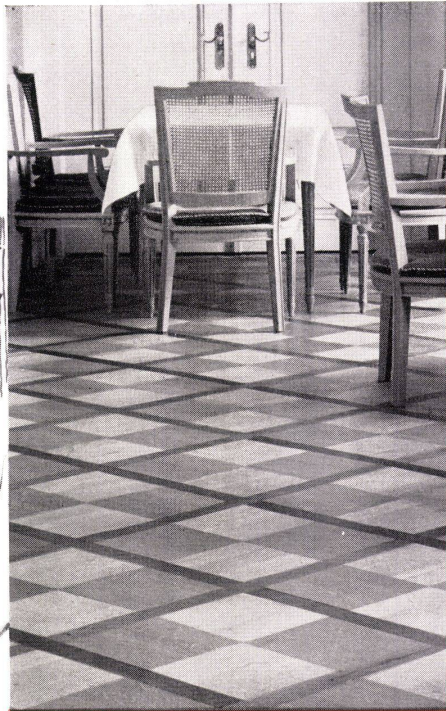

Parkettpflege leicht gemacht

Es hat sich auf Grund einer breiten Umfrage über Bodenbeläge gezeigt, dass das Publikum sehr positiv zu Parkett eingestellt ist. Von einem idealen Bodenbelag wird zum Beispiel erwartet, dass er in erster Linie schön, warm, modern und leicht zu pflegen sei. Es ist deshalb nicht erstaunlich, dass Parkett allgemein vorgezogen wird, hält man es doch mehrheitlich für einen warmen, modernen, anpassungsfähigen Bodenbelag, der fast ausnahmslos besser gefällt. Bei den Hausfrauen bestehen zwar von früher her noch gewisse Hemmungen in bezug auf die Reinigungsmöglichkeit. Heute ist aber dank modernen Fabrikations- und Verlegemethoden auch die Pflege von Parkett einfach und mühelos geworden. Jede Hausfrau weiss, dass ihr ein versiegelter Parkettboden durchaus keine besondere Mühe mehr macht. Parkett darf deshalb in mancherlei Hinsicht durchaus an die Spitze aller Bodenbeläge gestellt werden.

Parkett vereinigt eine Vielzahl wertvoller Eigenschaften: Seine natürliche Schönheit und Vielgestaltigkeit eröffnen ihm ein weites Anwendungsgebiet — Seine Wärme und Isolationsfähigkeit machen es gerade in modernen Betonbauten unentbehrlich — Die Dauerhaftigkeit ist belegt durch Beispiele gut erhaltener Parkettböden alter Bauten — Parkett ist aber auch ein wirtschaftlicher Bodenbelag — Sehr geschätzt ist seine einfache Reinigung und leichte Pflege — Seine breite Preisbasis ermöglicht das Verlegen von kostbaren, exklusiven wie auch von sehr einfachen, preisgünstigen Qualitäten und Mustern.

**Besser
und schöner
bauen mit**

Parkett