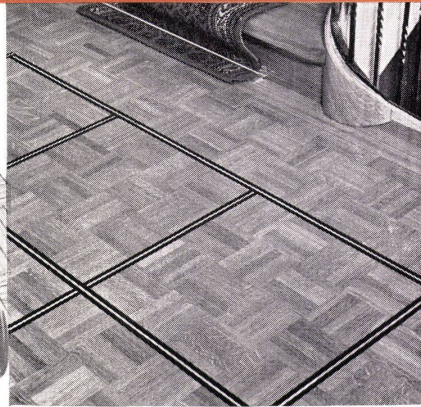

Parkettpflege leicht gemacht

Es hat sich auf Grund einer breiten Umfrage über Bodenbeläge gezeigt, dass das Publikum sehr positiv zu Parkett eingestellt ist. Von einem idealen Bodenbelag wird zum Beispiel erwartet, dass er in erster Linie schön, warm, modern und leicht zu pflegen sei. Es ist deshalb nicht erstaunlich, dass Parkett allgemein vorgezogen wird, hält man es doch mehrheitlich für einen warmen, modernen, anpassungsfähigen Bodenbelag, der fast ausnahmslos besser gefällt. Bei den Hausfrauen bestehen zwar von früher her noch gewisse Hemmungen in bezug auf die Reinigungsmöglichkeit. Heute ist aber dank modernen Fabrikations- und Verlegemethoden auch die Pflege von Parkett einfach und mühelos geworden. Jede Hausfrau weiss, dass ihr ein versiegelter Parkettboden durchaus keine besondere Mühe mehr macht. Parkett darf deshalb in mancherlei Hinsicht durchaus an die Spitze aller Bodenbeläge gestellt werden.

Parkett vereinigt eine Vielzahl wertvoller Eigenschaften: Seine natürliche Schönheit und Vielgestaltigkeit eröffnen ihm ein weites Anwendungsgebiet — Seine Wärme und Isolationsfähigkeit machen es gerade in modernen Betonbauten unentbehrlich — Die Dauerhaftigkeit ist belegt durch Beispiele gut erhaltener Parkettböden alter Bauten — Parkett ist aber auch ein wirtschaftlicher Bodenbelag — Sehr geschätzt ist seine einfache Reinigung und leichte Pflege — Seine breite Preisbasis ermöglicht das Verlegen von kostbaren, exklusiven wie auch von sehr einfachen, preisgünstigen Qualitäten und Mustern.

Besser
und schöner
bauen mit

Parkett