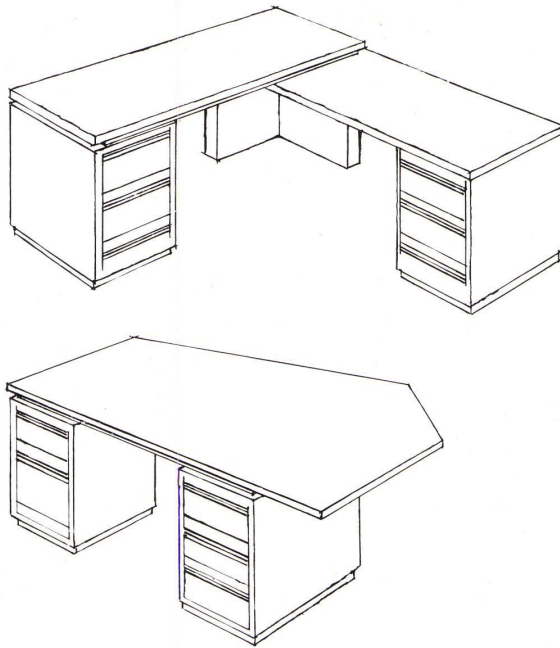

COMPANION

Arbeitskomfort in guter Form

In den «Companion»-Schreibtischen finden Sie Arbeitskomfort, Organisation und Ästhetik in gleichberechtigter Partnerschaft vereint. Der «Companion» ist modern und farbenfroh, aber nicht extravagant, er repräsentiert ohne aufzutrupfen, wirkt leicht und hat doch Gewicht. Bewährtes Kombi-Prinzip: 4 verschiedene Korpusse mit erprobten arbeitstechnischen Feinheiten, verschiedene Unterbau-Kombinationen.

Oben: «Companion-Secretary», bietet 70% mehr Arbeitsfläche im Schwenkbereich des Stuhls. **Mitte:** «Companion-Asymmetric», Chefpult und Sitzungstisch in einem.

Unten: «Companion-Standard» (Werkbundauszeichnung «Die gute Form»). Prospekt und Vorführung in unserer neuen großen Büroschau.

Rud. Furrer Söhne AG. Zürich
Abt. Büromöbel und Organisation
Tödistraße 48/50, Tel. 051/27 16 90
Genève: 3, rue de Chantepoulet,
Immeuble «Le Plaza», tél. 022/32 22 40

büro **furrer**