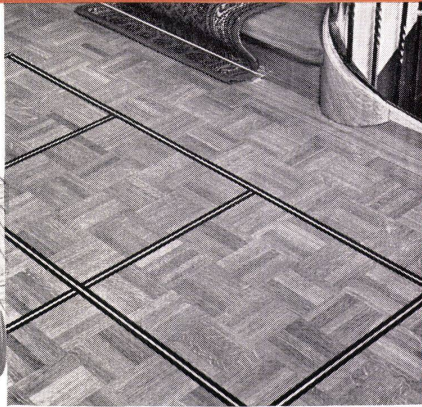

Parkettpflege leicht gemacht

Es hat sich auf Grund einer breiten Umfrage über Bodenbeläge gezeigt, dass das Publikum sehr positiv zu Parkett eingestellt ist. Von einem idealen Bodenbelag wird zum Beispiel erwartet, dass er in erster Linie schön, warm, modern und leicht zu pflegen sei. Es ist deshalb nicht erstaunlich, dass Parkett allgemein vorgezogen wird, hält man es doch mehrheitlich für einen warmen, modernen, anpassungsfähigen Bodenbelag, der fast ausnahmslos besser gefällt. Bei den Hausfrauen bestehen zwar von früher her noch gewisse Hemmungen in bezug auf die Reinigungsmöglichkeit. Heute ist aber dank modernen Fabrikations- und Verlegemethoden auch die Pflege von Parkett einfach und mühelos geworden. Jede Hausfrau weiss, dass ihr ein versiegelter Parkettboden durchaus keine besondere Mühe mehr macht. Parkett darf deshalb in mancherlei Hinsicht durchaus an die Spitze aller Bodenbeläge gestellt werden.

Parkett vereinigt eine Vielzahl wertvoller Eigenschaften: Seine natürliche Schönheit und Vielgestaltigkeit eröffnen ihm ein weites Anwendungsgebiet — Seine Wärme und Isolationsfähigkeit machen es gerade in modernen Betonbauten unentbehrlich — Die Dauerhaftigkeit ist belegt durch Beispiele gut erhaltener Parkettböden alter Bauten — Parkett ist aber auch ein wirtschaftlicher Bodenbelag — Sehr geschätzt ist seine einfache Reinigung und leichte Pflege — Seine breite Preisbasis ermöglicht das Verlegen von kostbaren, exklusiven wie auch von sehr einfachen, preisgünstigen Qualitäten und Mustern.

**Besser
und schöner
bauen mit**

Parkett