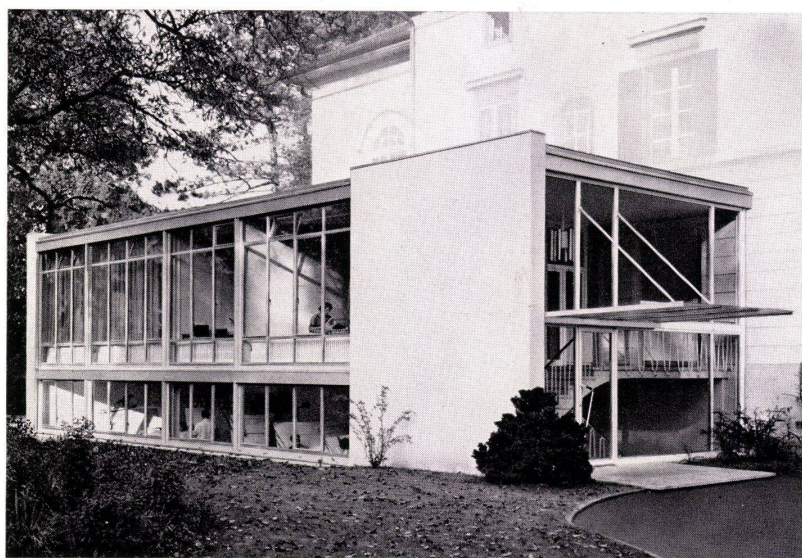

Tonwarenfabrik Laufen AG
AG für Keramische Industrie Laufen
Tel. 061/89 6711

Uhrenfabrik mit Klimaanlage,
Fenster in isolierter Leichtmetall-
konstruktion ALSEC

GLISSA

AL
SEC

LEICHTMETALL FENSTER

ALSEC-Leichtmetallprofile
K = 2,25 - 2,5
Isolierglas-Elemente K = 2,5 - 3,0