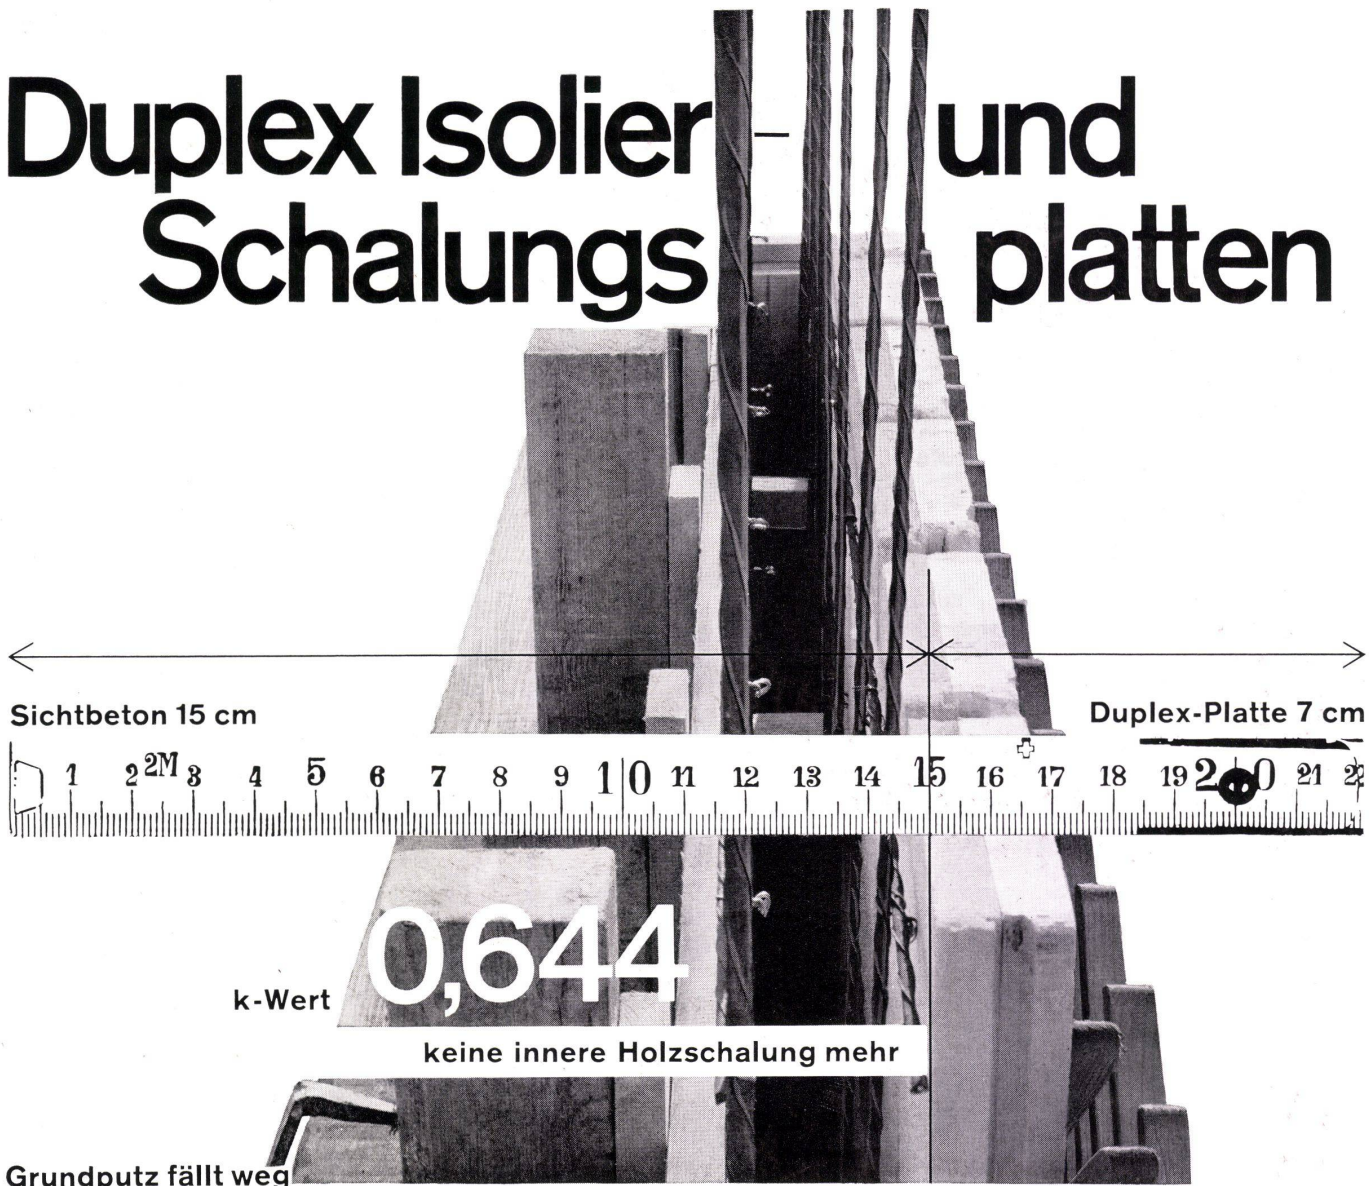

Duplex Isolier- und Schalungsplatten

Grundputz fällt weg

Duplex Isolier- und Schalungsplatten — ein Produkt der

GIPS-UNION