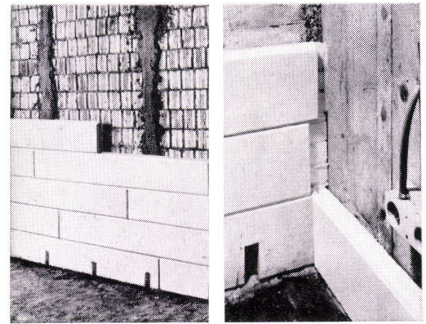

Die Duplex-Bauweise ist billiger dank Rationalisierung und besser durch erhöhte Wärmeisolierung.

Das Mauerwerk braucht nur noch den statischen Anforderungen zu genügen.

Eine Duplex-Platte von 7 cm Stärke, die gleichzeitig als innere verlorene Schalung dient, ergibt zusammen mit einem Sichtbetonmauerwerk von 15 cm den k-Wert von 0,644. Damit sind die Vorteile und Auswertungsmöglichkeiten dieser Platten schon bewiesen. Durch das stockwerkhohe Versetzen wird eine innere Holzschalung überflüssig. Sie hat den Vorteil, dass man sie trocken versetzen kann, sodass keine zusätzliche Feuchtigkeit in den Bau gebracht

wird. Eine wesentliche Einsparung wird erzielt durch den Wegfall des Grundputzes. Verwenden auch Sie Duplex Isolier- und Schalungsplatten; ihre Vorzüge sind klar: bessere Isolierung, Einsparung des Grundputzes, Gewinn an Raum, trockenes Versetzen, Verkürzung der Bauzeit. Architekten und Baufachleuten stellen wir gern unsere neue Tabelle mit Vergleichszahlen über Preise und Isolationswerte zu. Gips-Union AG Zürich, Talstr. 83, (051) 23 37 60