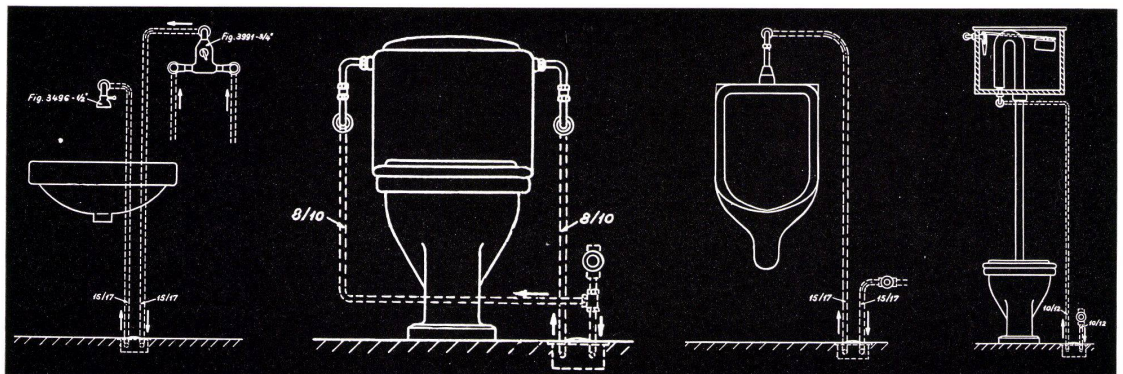

1. 1 Ärzte-Waschtisch MEL-O-MATIC
2. 2 WC mit niederhängendem Spülkasten mit Bedienung durch Fußventil

1. 3 Wandpissoir mit Siphon
2. 4 WC mit hochhängender Spülkastenspülung bedient durch Fußventil

531

KUGLER

METALLGIESSEREI + ARMATURENFABRIK AG.
ZÜRICH, NEUMÜHLEQUAI 32-34. TEL. (051) 26 47 42 GENÈVE, LA JONCTION, TEL. (022) 24 72 35