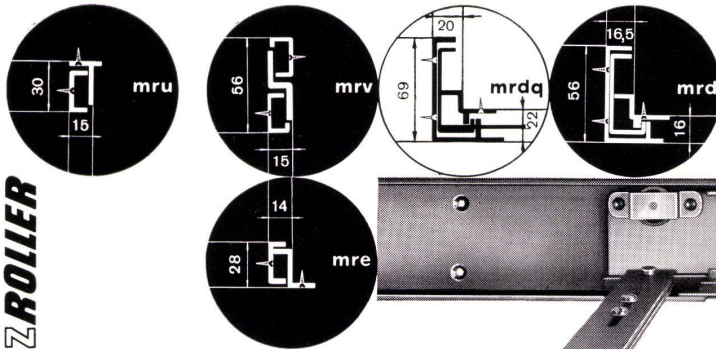

Download PDF: 27.01.2025

ETH-Bibliothek Zürich, E-Periodica, <https://www.e-periodica.ch>

Modell 6006 S

HORGEN-GLARUS

Formschön Solid Bequem

**AG Möbelfabrik Horgen-Glarus
in Glarus**

Telefon 058 520 91

MERZROLLER

**Merz-Roller Schubladenführungen
sind besser!**

**Wir liefern für jeden Zweck das passende
Modell: einfacher Auszug,
doppelter Auszug und Differenzialauszug.**

**Spezialausführungen
auf Anfrage. Bezug durch den Fachhandel.
A. Merz-Meyer,
Metallwarenfabrik, St. Margrethen / St. G.**