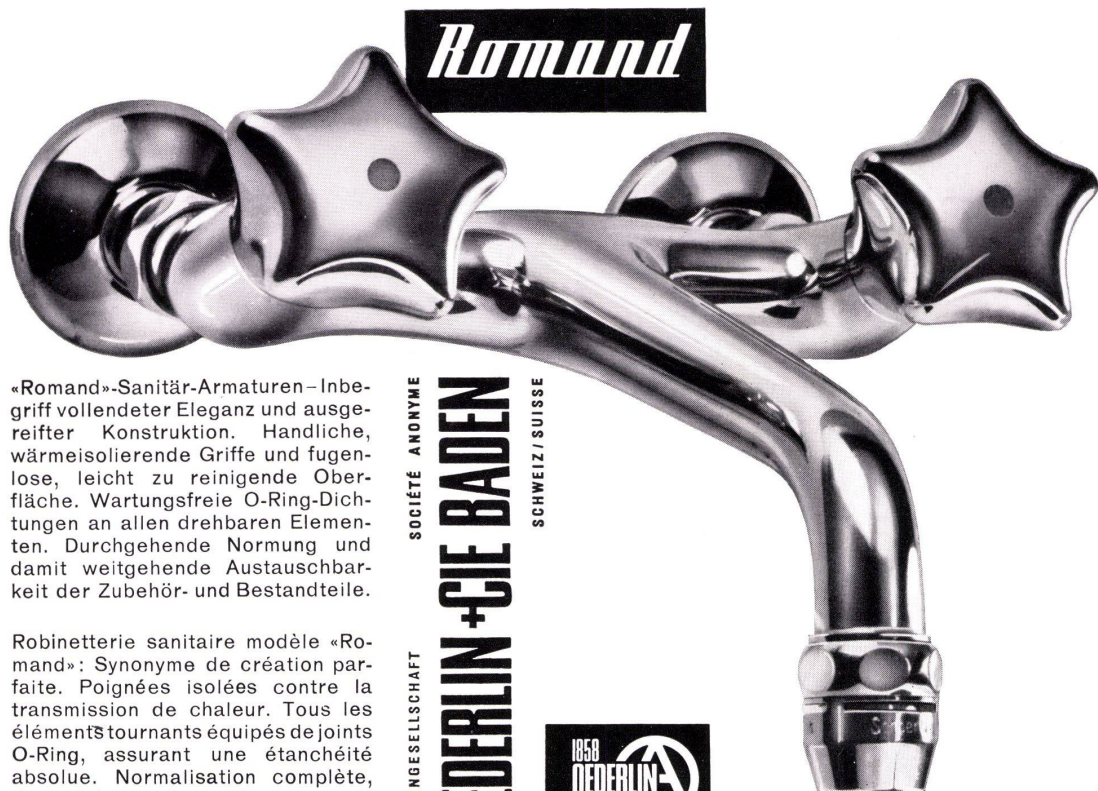

«Romand»-Sanitär-Armaturen – Inbegriff vollendeter Eleganz und ausgereifter Konstruktion. Handliche, wärmeisolierende Griffe und fugenlose, leicht zu reinigende Oberfläche. Wartungsfreie O-Ring-Dichtungen an allen drehbaren Elementen. Durchgehende Normung und damit weitgehende Austauschbarkeit der Zubehör- und Bestandteile.

Robinetterie sanitaire modèle «Romand»: Synonyme de création parfaite. Poignées isolées contre la transmission de chaleur. Tous les éléments tournants équipés de joints O-Ring, assurant une étanchéité absolue. Normalisation complète, donc échange facile de toutes les pièces détachées et accessoires.

SOCIÉTÉ ANONYME
OEDERLIN + CIE BADEN
SCHWEIZ / SUISSE
AKTIENGESELLSCHAFT