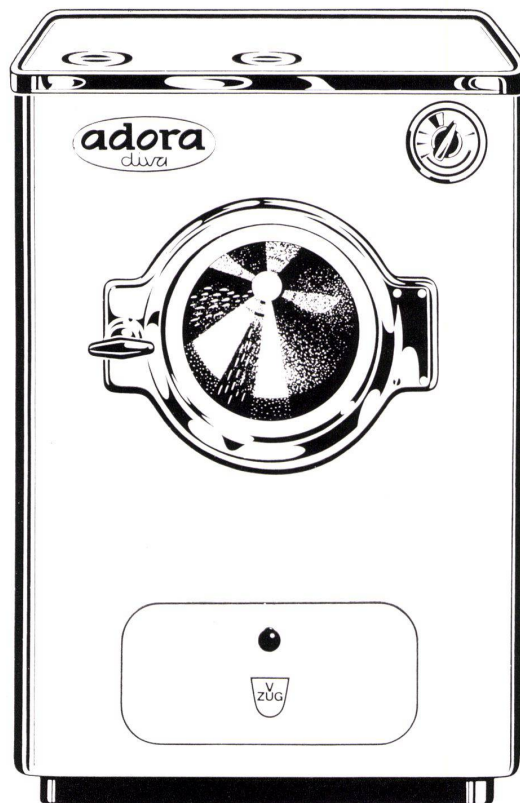

Adora-Diva, die vollautomatische Qualitätswaschmaschine zum vorteilhaften Preis. Ihre bewährten Vorzüge: Schweizer Fabrikat; Einknopfbedienung; schonende Behandlung der Wäsche; Zweibad-Waschverfahren und Durchlaufspülung; hervorragender Wasch- und Spüleffekt; gutes Flottenverhältnis (keine Laugenverdünnung); Fassungsver-

mögen: 3 1/2 bis 4 kg Trockenwäsche; Trommel, Bottich, Boiler, Abdeckung aus Chromnickelstahl-18/8; bei Installation auf mobilen Sockel keine Bodenverankerung nötig, SEV-geprüft – SIH-empfohlen. Adora-Automat (ohne Boiler) Fr. 1875.-. Adora-Diva-Vollautomat (mit Boiler) Fr. 2265.-. Verzinkerei Zug AG, Zug

Adora Diva

Mit dem Streben nach einem formschönen und modernen Spülkasten stiegen in gleichem Maße auch die Anforderungen an dessen mechanische Funktionen, sehr intensive Spülung, Geräuschlosigkeit und hohe Lebensdauer. Diese erfüllt der Spülkasten Mira dank seiner wohldurchdachten Konstruktion, Eleganz in der Linienführung sowie Auswahl moderner Farbkombinationen.

Spülkasten
aus Kunststoff

Zu beziehen bei den Firmen des Schweiz. Großhandelsverbandes der sanit. Branche
F. Huber & Co. Sanitäre Artikel, Zürich
Imfeldstraße 39/43 Tel. 051 28 92 65

Superform
Mira

Normen vereinfachen und verbilligen das Bauen

Göhner Normen

die beste
Garantie für Qualität

Ernst Göhner AG, Zürich
Hegibachstrasse 47
Telefon 051 / 24 17 80
Vertretungen in
Bern, Basel, St.Gallen, Zug
Biel, Genève, Lugano

Fenster 221 Norm-Typen,
Türen 326 Norm-Typen,
Luftschutzfenster + -Türen,
Garderoben-+Toilettenschränke,
Kombi-Einbauküchen,
Carda-Schwingflügel Fenster.

Verlangen Sie unsere Masslisten und Prospekte. Besuchen Sie unsere Fabrik ausstellung.

G 1