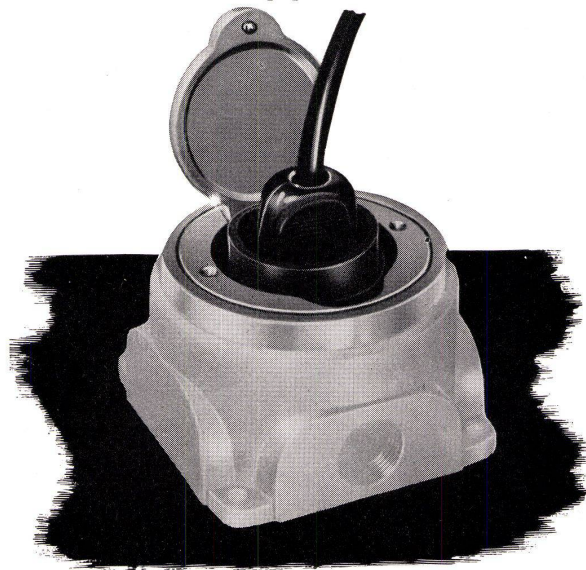

Romand

«Romand»-Sanitär-Armaturen - Inbegriff vollendeter Eleganz und ausgereifter Konstruktion. Handliche, wärmeisolierende Griffe und fugenlose, leicht zu reinigende Oberfläche. Wartungsfreie O-Ring-Dichtungen an allen drehbaren Elementen. Durchgehende Normung und damit weitgehende Austauschbarkeit der Zubehör- und Bestandteile.

Robinetterie sanitaire modèle «Romand»: Synonyme de création parfaite. Poignées isolées contre la transmission de chaleur. Tous les éléments tournants équipés de joints O-Ring, assurant une étanchéité absolue. Normalisation complète, donc échange facile de toutes les pièces détachées et accessoires.

AKTIENGESELLSCHAFT
OEDERLIN + CIE BADEN
SCHWEIZ / SUISSE
SOCIÉTÉ ANONYME

Regulierbare Bodendose mit Klappdeckel

zum Einbau von
Feller-Steckdosen No 82003 c

Beim Öffnen des Klappdeckels steigt eine Gummimanschette selbsttätig über das Bodenniveau empor und verhindert das Eindringen von Putzwasser und Schmutz