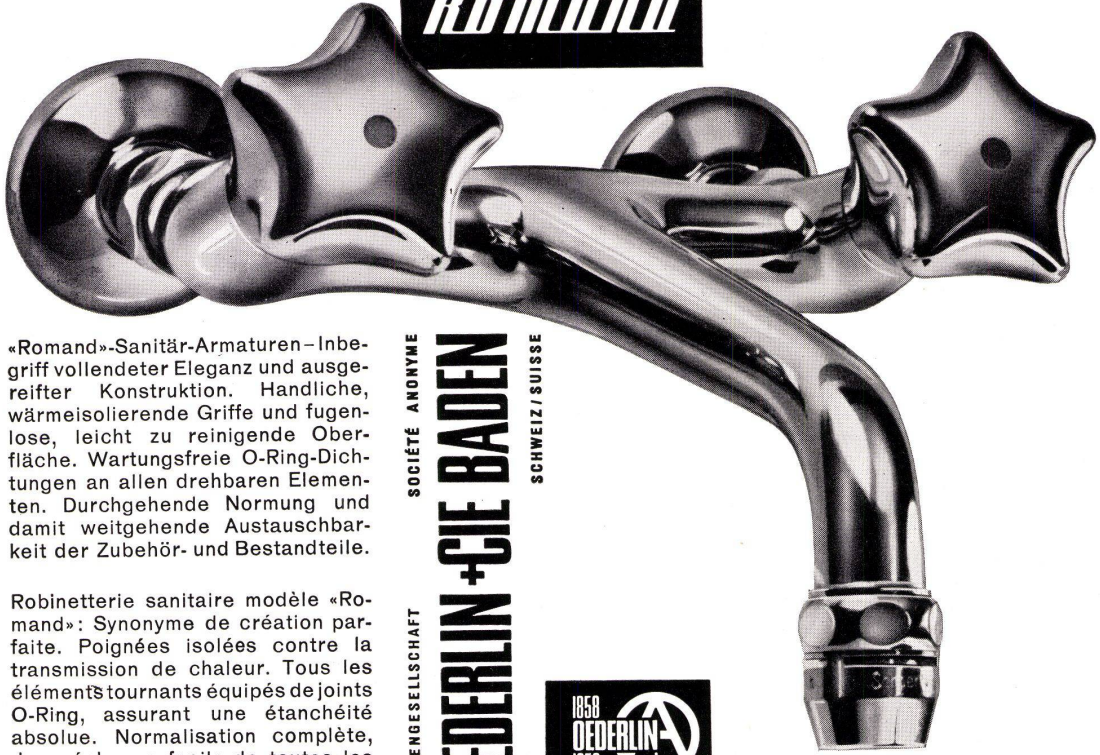

Romand

«Romand»-Sanitär-Armaturen - Inbegriff vollendeter Eleganz und ausgereifter Konstruktion. Handliche, wärmeisolierende Griffe und fugenlose, leicht zu reinigende Oberfläche. Wartungsfreie O-Ring-Dichtungen an allen drehbaren Elementen. Durchgehende Normung und damit weitgehende Austauschbarkeit der Zubehör- und Bestandteile.

Robinetterie sanitaire modèle «Romand»: Synonyme de création parfaite. Poignées isolées contre la transmission de chaleur. Tous les éléments tournants équipés de joints O-Ring, assurant une étanchéité absolue. Normalisation complète, donc échange facile de toutes les pièces détachées et accessoires.