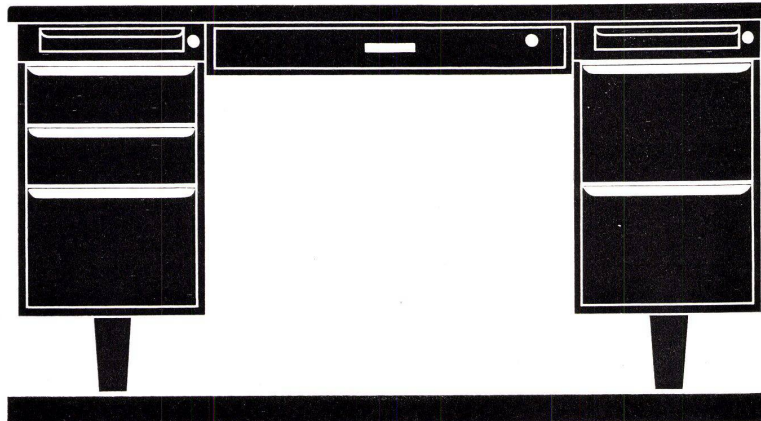

Adolf Feller AG Horgen

652, 652 B 15 Pmi 2/61

Erstklassige Stahlmöbel die weniger kosten

LISTA-Stahlmöbel sind bestes Schweizer Qualitätsfabrikat, sorgfältig ausgeführt und robust. Die neue LISTA Büromöbelserie ELDORADO ist modernem Stil angepasst und bringt mit eleganter Form und anregenden Farben beschwingte Atmosphäre in Ihre Arbeitsräume.

Es lohnt sich, vor jeder Anschaffung die preisgünstigen LISTA-Stahlmöbel zu prüfen — verlangen Sie ausführliche Prospekte.

Daktylotisch ab Fr. 457.-
Schreibtisch ab Fr. 950.-
Winkelkombination ab Fr. 1027.-