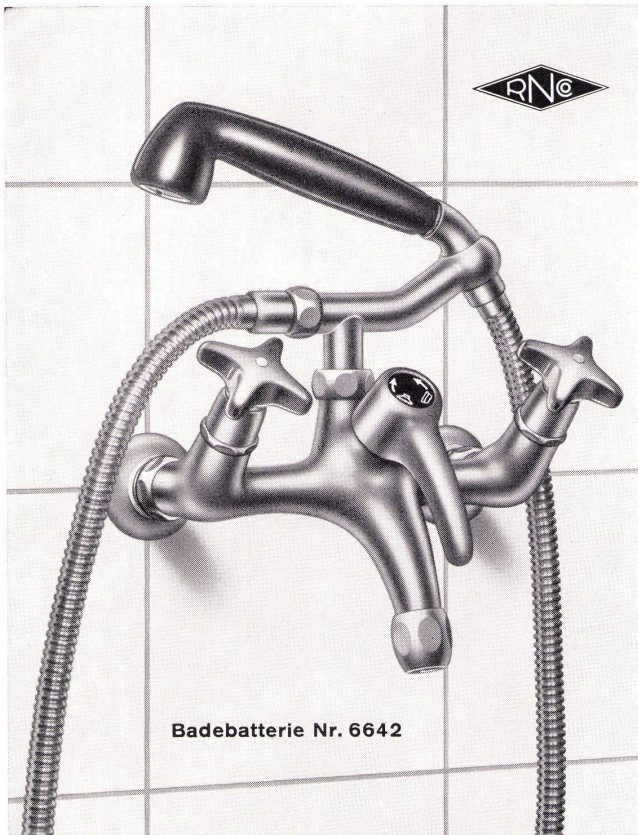

Download PDF: 13.01.2025

ETH-Bibliothek Zürich, E-Periodica, <https://www.e-periodica.ch>

Für die Einrichtung von Badezimmern

Die NUSSBAUM-Badebatterie Nr. 6642 imponiert durch die schwere und zugleich formschöne Ausführung. Sie ist ausgerüstet mit einfach konstruierten und zuverlässig funktionierenden O-Ring-Oberteilen. Die Batterie ist in den Baulängen 180 und 153 mm und auf Wunsch auch mit leicht exzentrischen Raccords lieferbar. Der neuartige Brausehalter Nr. 6851 mit 6-Kant-Führung gestattet das Fixieren der Handbrause in verschiedene Stellungen je nach Brausezweck (zum Kopfwaschen, als Fußbrause usw.). Der Brausegriff aus schwarzem Kunststoff ist mit Sieb- oder Presto-Sportbrause versehen.

Auch die Ausführungen Nr. 6643 mit Standrohr und Brausehaken und Nr. 6645 beziehungsweise 6646 mit Kugelgelenkhalter zum Fixieren der Handbrause als bequeme Douche, sind ab Lager lieferbar.

R. Nussbaum & Co AG Olten