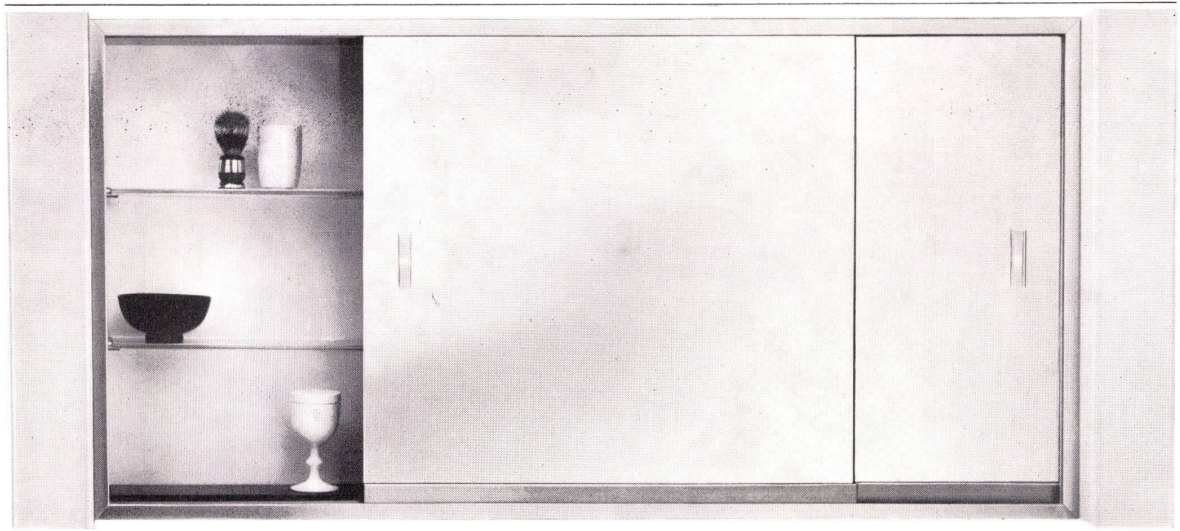

Download PDF: 15.10.2024

ETH-Bibliothek Zürich, E-Periodica, <https://www.e-periodica.ch>

crystal

Spiegelkasten cristal, Modell gesetzlich geschützt, aus Leichtmetall, Kunstharz und Glas; Leichtmetallteile geschliffen und farblos eloxiert. Kastenrückwand mit weißer Kunstharzplatte, im Kasten zwei verstellbare Kristallglastabulare auf Leichtmetallträgern, Kastenboden mit schwarzem Marbrüßglas abgedeckt. Zwei Schiebetüren aus Kristallglasspiegeln, 6-7 mm stark, mit Kupferschutzbelag und eingebranntem Email-Decklack, Schiebegarnituren in eloxiertem Leichtmetall. Laufschiene, obere Spiegelführung

und seitliche Abschlußprofile in Kunstharz, Verschieben der Spiegeltüren absolut geräuschlos. Kasten über 1500 mm Länge mit Leichtmetall-Zwischenwand. Beleuchtungsaggregate oben oder auf beiden Seiten, bestehend aus Plexiglas opal, Leuchtkörper Philips und Fluoreszenzlampe weiß.