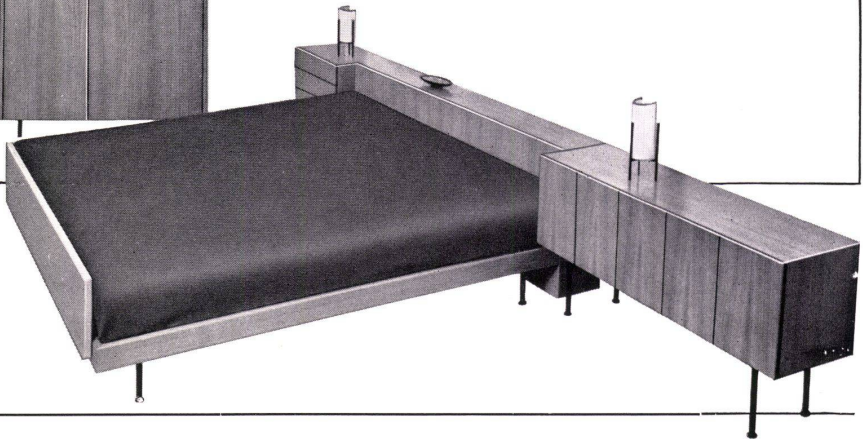

2 Bettstellen, normal

2 Umbau-Bettzeugkästchen

2 Nachttische

1 Kommode, 120 cm breit

1 Hängespiegel

komplett Fr. 2.505.-

Jeder Teil kann auch einzeln bezogen werden

Schubiger-Möbel Zürich 1 Zähringerstraße 45, beim Central, Telefon 34 00 36 Seilergraben 53, beim Central, Telefon 47 21 20