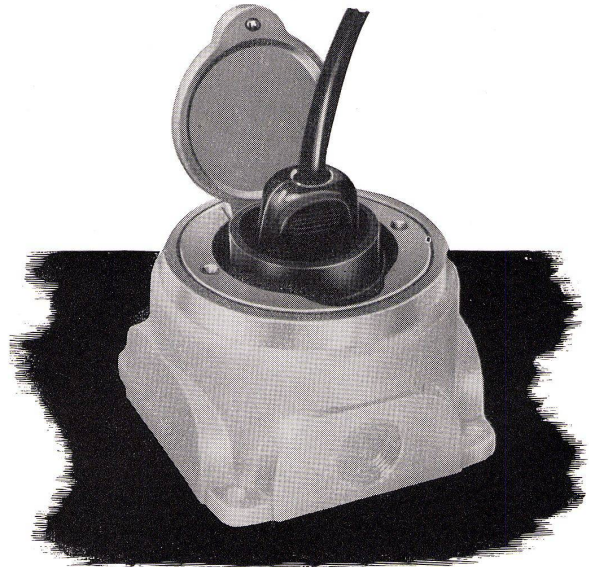

zum Einbau von
Feller-Steckdosen No 82003 c

OSKAR WOERTZ *Basel*
TEL. (061) 34 55 50

Regulierbare Bodendose mit Klappdeckel

Beim Öffnen des Klappdeckels steigt eine Gummimanschette selbsttätig über das Bodenniveau empor und verhindert das Eindringen von Putzwasser und Schmutz