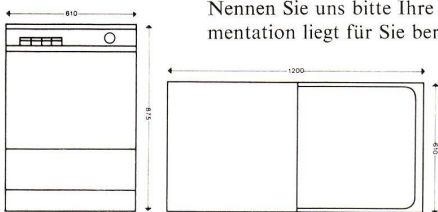

IREMA

Basel Dufourstrasse 32 Tel. 061/24 79 70
Genf Avenue du Mail 6 Tel. 022/26 02 77
Zürich Beethovenstr. 18 Tel. 051/27 55 22

können mit Profilreglern untereinander gemischt werden. Die Tonmodulation wird optisch überwacht. Das ausgestellte Pult ist für das neue Studio Lugano-Besso, Regie 7, bestimmt und wird dort unmittelbar nach der Muba in Betrieb genommen.

4000-MHz-Richtstrahlanlagen. Auf einer Schweizer Karte sind die installierten und die im Bau befindlichen Verbindungen gezeigt. Diese Anlagen gestatten die Übermittlung von 600 Telephonkanälen oder einem TV-Kanal. Die neueren Ausrüstungen werden zukünftig für 960 Telephonkanäle oder einen TV-Kanal gebaut. Auf dem Stand wird ein Blockschema über Modem (70-MHz-Modulator-Demodulator) gezeigt.

Minophon-Schallpegelmesser in Taschenformat. Eine wirksame Lärmbekämpfung setzt voraus, die Schallpegel der einzelnen Lärm-erzeuger zu messen. Eine gehörmäßige Beurteilung ist nicht möglich, weil das menschliche Ohr keinen in Zahlen ausdrückbaren Beurteilungsmaßstab für Schallgrößen besitzt. Das Minophon ist ein universelles Meßgerät für alle in der Industrie interessierenden Messungen. Es besitzt einen Meßbereich von 40 bis 125 DIN-Phon. Zur besseren Ablesung ist der Meßbereich vierfach unterteilt. Es ist komplett mit Transistoren bestückt. Durch eine äußerst raumsparende Konstruktion unter Anwendung einer gedruckten Schaltung konnten die sehr geringen Abmessungen von 125 x 85 x 40 mm und ein Gewicht von nur 480 g erreicht werden. Verschiedene Zubehörteile erweitern den Anwendungsbereich dieses ausgestellten Gerätes.

Metallwarenfabrik Zug Halle 13, Stand 4842

Dieses bekannte Unternehmen zeigt seine neuesten Norm-Küchenkombinationen in Ganzmetallausführung. Ferner wird eine Spezial-Küchenkombination für Appartementwohnungen präsentiert, eine Neuentwicklung, welche den beschränkten Raumverhältnissen in diesen Wohnhaustypen Rechnung trägt. Interessenten, die eine Holz-beziehungsweise Kunstharzplatten-Ausführung vorziehen, werden vor allem die Einbau-Rechards beachten, die zusammen mit dem Einbau-Backofen Typ 900 de Lux mit Großraumbackofen oder dem Standardmodell 800 Verwendung finden. Für Holzunterbauten steht ferner ein speziell geschaffener Einbau-Elektroherd zur Verfügung.