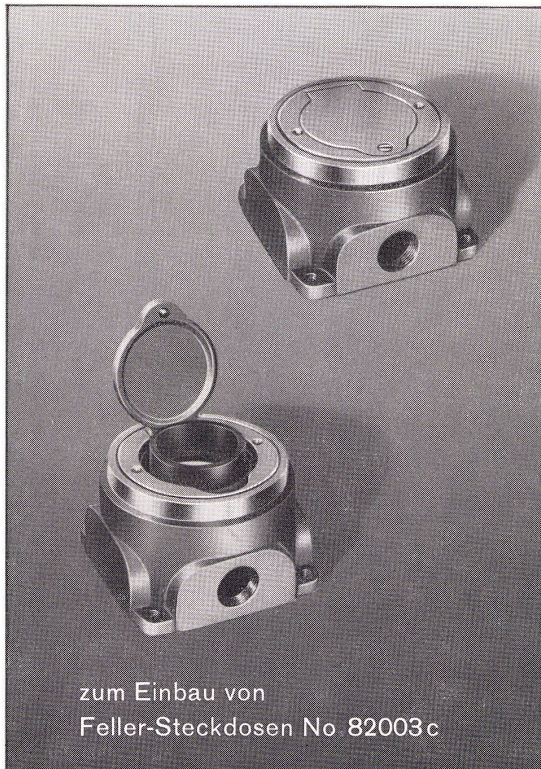

zum Einbau von
Feller-Steckdosen No 82003 c

OSKAR WOERTZ *Basel*
TEL. (061) 34 55 50

Regulierbare Bodendose mit Klappdeckel

Beim Öffnen des Klappdeckels steigt eine Gummimanschette selbsttätig über das Bodenniveau empor und verhindert das Eindringen von Putzwasser und Schmutz