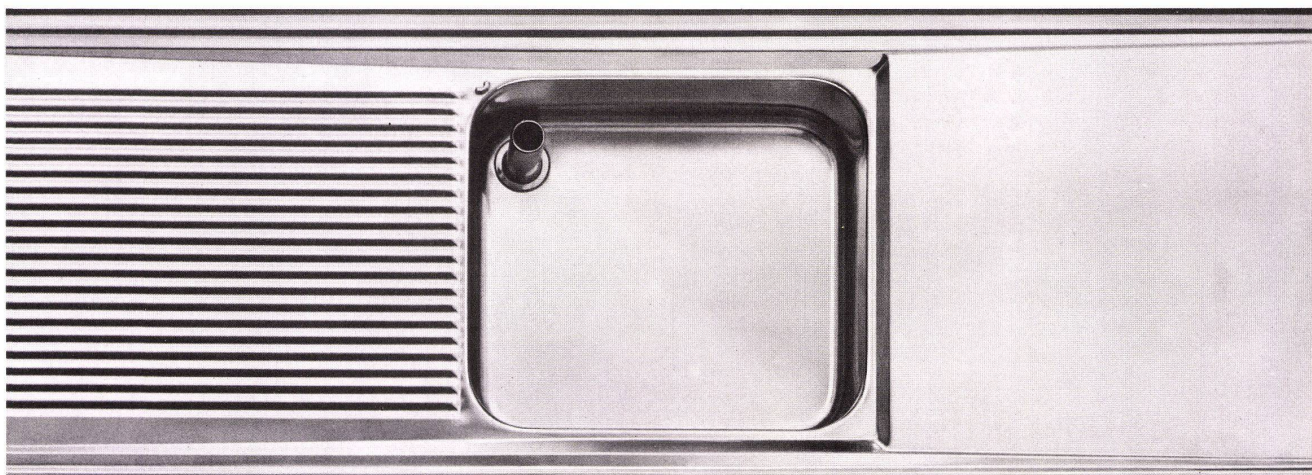

Vom Fachmann geschaffen – vom Fachmann bevorzugt

Die Anfertigung jedes einzelnen Franke-Spültisches erfordert Erfahrung und eine grosse Fertigkeit. Die Qualität jedes Einzelstückes, sie ist und bleibt – trotz der Vielgestaltigkeit des Fabrikationsprogrammes – unsere beste Referenz.

Unsere Norm-Spültische für das Gewerbe sind besonders widerstandsfähig. Im reichhaltigen Sortiment findet sich für jeden Fall der geeignete Spültisch. Durch fugenloses Ansetzen von glatten Abstellflächen ist es möglich Norm-Spültische

an gegebene bauliche Verhältnisse anzupassen. Und noch ein Vorteil des Norm-Gewerbe-Sortimentes: günstige Preise und kürzere Lieferfristen. Ihr konzessionierter Installateur oder Grossist wird Sie gerne beraten.

Metallwarenfabrik Walter Franke

Aarburg AG

Tel. 062 | 7 41 41

FRANKE